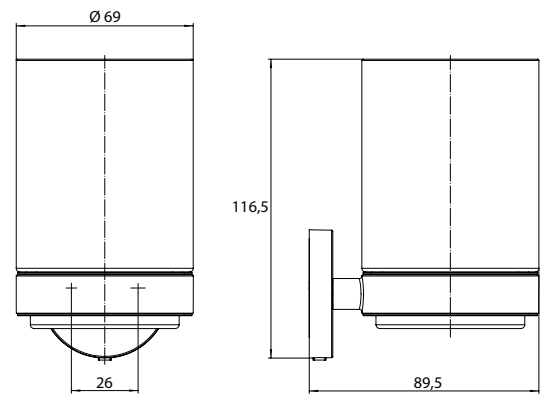

PRODUCTINFORMATIE

Glashouder zwart

Art.nr.4320 133 00

Kristalglas, helder