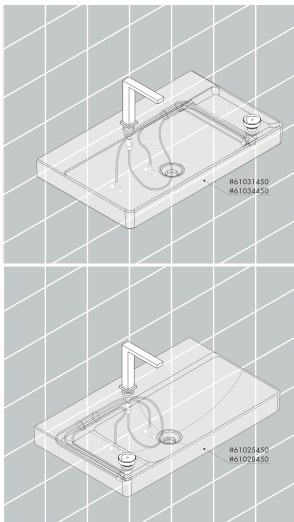

- ComfortZone: 150
- voorsprong uitloop 158 mm
- uitloophoogte: 173 mm
- greepvariant: met cilinder greep
- vaste uitloop
- straalsoort: WaterfallStream
- maximale doorstroomhoeveelheid bij 3 bar: 4 l/min
- Select kardoos met temperatuurregeling
- comfortabele bediening draai- en duwbeweging
- materiaal bedieningselement: metalen behuizing, veiligheids-glas
- zonder wastegarnituur, met afvoerplug (art.nr. 50001)
- materiaal afvoergarnituur: metaal
- flexibele positionering van het bedieningselement mogelijk
- koud water met de greep in de middenpositie, bespaart energie en kosten
- geen vervuiling van de afvoer door watervlekken
- quick-connect-slang
- EU taxonomie: max 6l/min - draagt substantieel bij aan duurzaamheid

Technologie

Straalsoorten

Merk: hansgrohe
 Artikelnaam: **Tecturis E** 2-gats wastafelkraan 150 CoolStart EcoSmart+ met afvoer
 Art.nr.: 73053140
 Oppervlakte: Brushed Bronze
 Netto prijs: 1.031,34 EUR

Stroomschema

Merk hansgrohe
Artikelnaam **Tecturis E** 2-gats wastafelkraan 150 CoolStart EcoSmart+ met afvoer
Art.nr. 73053140
Oppervlakte Brushed Bronze
Netto prijs 1.031,34 EUR

Installatievoorbeelden

i Afmetingen kunnen variëren vanwege keramische toleranties die verband houden met het productieproces.