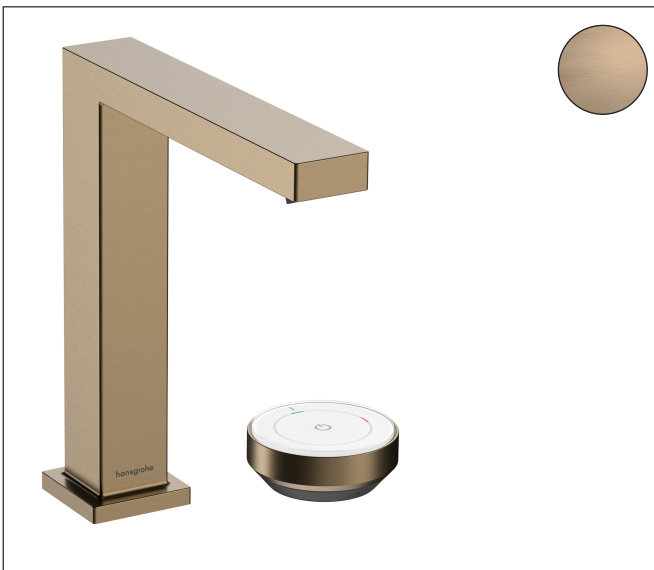

Merk hansgrohe
 Artikelnaam **Tecturis E** 2-gats wastafelkraan 150 CoolStart EcoSmart+ met afvoer
 Art.nr. 73053140
 Oppervlakte Brushed Bronze
 Netto prijs 1.031,34 EUR

Product foto

Maat tekeningen

Kenmerken

- ComfortZone: 150
- voorsprong uitloop 158 mm
- uitloophoogte: 173 mm
- greepvariant: met cilinder greep
- vaste uitloop
- straalsoort: WaterfallStream
- maximale doorstroomhoeveelheid bij 3 bar: 4 l/min
- Select kardoos met temperatuurregeling
- comfortabele bediening draai- en duwbeweging
- materiaal bedieningselement: metalen behuizing, veiligheids-glas
- zonder wastegarnituur, met afvoerplug (art.nr. 50001)
- materiaal afvoergarnituur: metaal
- flexibele positionering van het bedieningselement mogelijk
- koud water met de greep in de middenpositie, bespaart energie en kosten
- geen vervuiling van de afvoer door watervlekken
- quick-connect-slang
- EU taxonomie: max 6l/min - draagt substantieel bij aan duurzaamheid

Technologie

Straalsoorten

Merk: hansgrohe
 Artikelnaam: **Tecturis E** 2-gats wastafelkraan 150 CoolStart EcoSmart+ met afvoer
 Art.nr.: 73053140
 Oppervlakte: Brushed Bronze
 Netto prijs: 1.031,34 EUR

Stroomschema

Merk hansgrohe
Artikelnaam **Tecturis E** 2-gats wastafelkraan 150 CoolStart EcoSmart+ met afvoer
Art.nr. 73053140
Oppervlakte Brushed Bronze
Netto prijs 1.031,34 EUR

Installatievoorbeelden

i Afmetingen kunnen variëren vanwege keramische toleranties die verband houden met het productieproces.