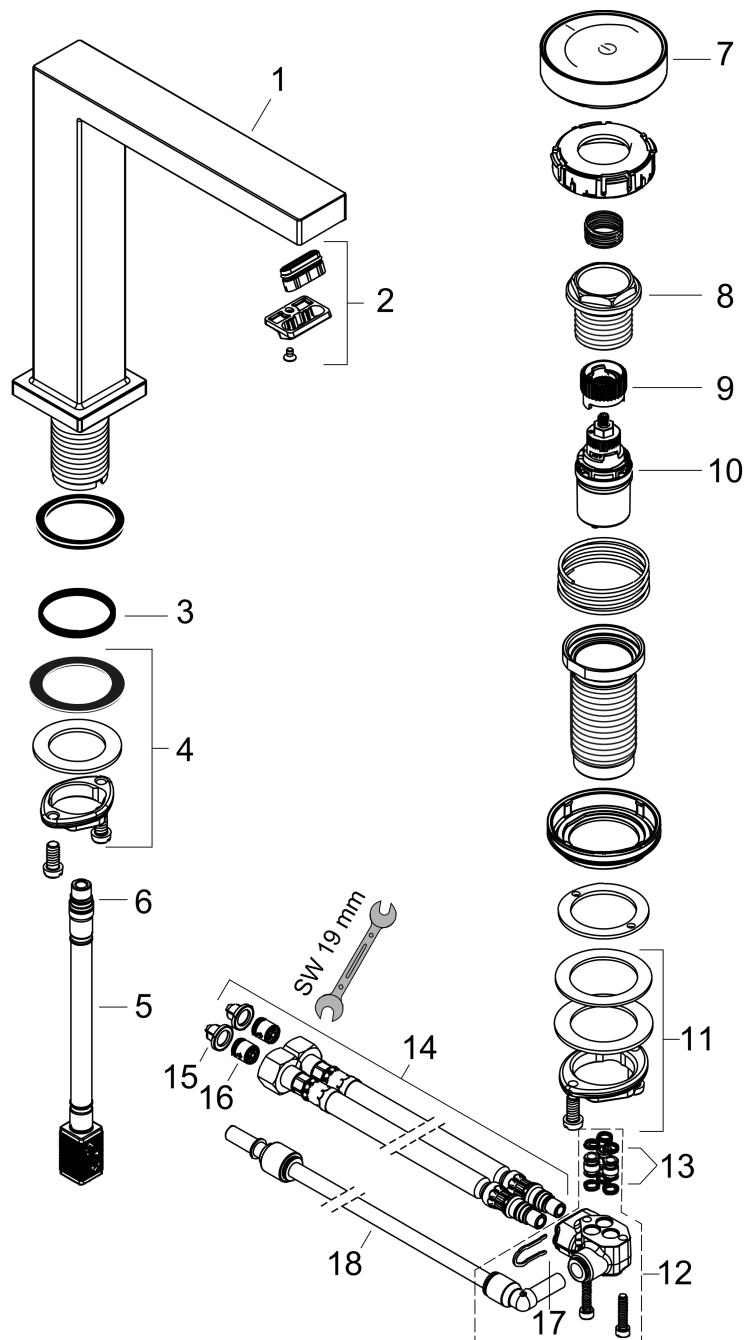

Merk	hansgrohe
Artikelnaam	Tecturis E 2-gats wastafelkraan 150 CoolStart EcoSmart+ met afvoer
Art.nr.	73053140
Oppervlakte	Brushed Bronze
Netto prijs	1.031,34 EUR

Explosietekening voor bouwjaar: >10/23