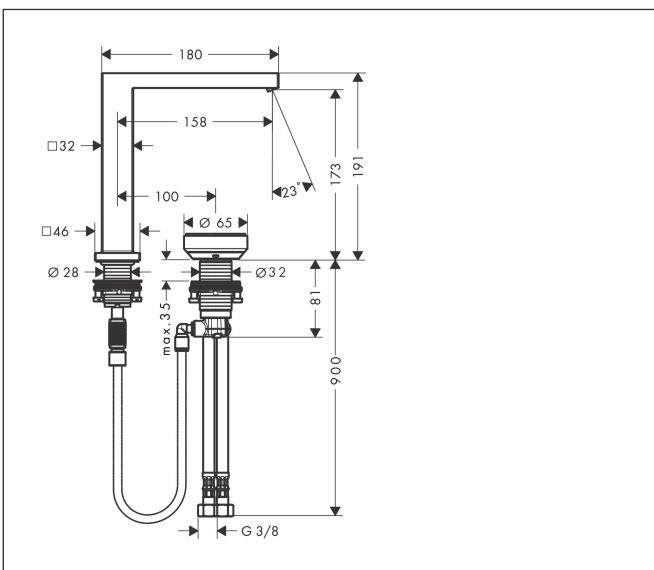

Merk hansgrohe
 Artikelnaam **Tecturis E** 2-gats wastafelkraan 150 CoolStart EcoSmart+ met afvoer
 Art.nr. 73053140
 Oppervlakte Brushed Bronze
 Netto prijs 1.031,34 EUR

Product foto

Maat tekeningen

Kenmerken

- ComfortZone: 150
- voorsprong uitloop 158 mm
- uitloophoogte: 173 mm
- greepvariant: met cilinder greep
- vaste uitloop
- straalsoort: WaterfallStream
- maximale doorstroomhoeveelheid bij 3 bar: 4 l/min
- Select kardoos met temperatuurregeling
- comfortabele bediening draai- en duwbeweging
- materiaal bedieningselement: metalen behuizing, veiligheids-glas
- zonder wastegarnituur, met afvoerplug (art.nr. 50001)
- materiaal afvoergarnituur: metaal
- flexibele positionering van het bedieningselement mogelijk
- koud water met de greep in de middenpositie, bespaart energie en kosten
- geen vervuiling van de afvoer door watervlekken
- quick-connect-slang
- EU taxonomie: max 6l/min - draagt substantieel bij aan duurzaamheid

Technologie

Straalsoorten

Merk: hansgrohe
 Artikelnaam: **Tecturis E** 2-gats wastafelkraan 150 CoolStart EcoSmart+ met afvoer
 Art.nr.: 73053140
 Oppervlakte: Brushed Bronze
 Netto prijs: 1.031,34 EUR

Stroomschema

Merk hansgrohe
Artikelnaam **Tecturis E** 2-gats wastafelkraan 150 CoolStart EcoSmart+ met afvoer
Art.nr. 73053140
Oppervlakte Brushed Bronze
Netto prijs 1.031,34 EUR

Installatievoorbeelden

i Afmetingen kunnen variëren vanwege keramische toleranties die verband houden met het productieproces.