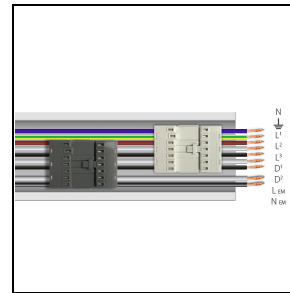

Product gegevens

ETIM Groep:	EG000027	ETIM Klasse:	EC0028g2
-------------	----------	--------------	----------

Algemene informatie

Lamphouder:	LED	Lichtbron:	LED
Nominale lichtstroom [lm]:	14969	Reële lichtstroom [lm]:	11620
Armatuur wattage [W]:	85 W	Specifieke lichtstroom [lm/W]:	137
CRI:	80	Kleurtemperatuur [K]:	4000
Kleur / Afwerking:	WH-RAL9003 / Wit RAL9003 / Glanzend	IP waarde:	IP40
Impact resistance / impact energy:	IK05 0.8J xx3	Beschermingsklasse:	I
Optiek:	2A/M - Dubbel asymmetrische gemiddelde	Nettogewicht [kg]:	2.6
Totale lengte [mm]:	1434	Totale breedte [mm]:	66
Totale hoogte [mm]:	66		

Fotometrische gegevens

Verplichte accessoires

RAIL-A TRY 9P DALI/EM

310934

RAIL-A TRY 9P DALI/EM - L 1435 mm
(inclusief 2 beugels en eindkappen)

WH-RAL9003 / Wit RAL9003

RAIL-M TRY 9P DALI/EM

310935

RAIL-M TRY 9P DALI/EM - L 1435 mm
(inclusief 2 beugels)

WH-RAL9003 / Wit RAL9003

310936

RAIL-M TRY 9P DALI/EM - L 2870 mm
(inclusief 4 beugels)

WH-RAL9003 / Wit RAL9003

310937

RAIL-M TRY 9P DALI/EM - L 4305 mm
(inclusief 6 beugels)