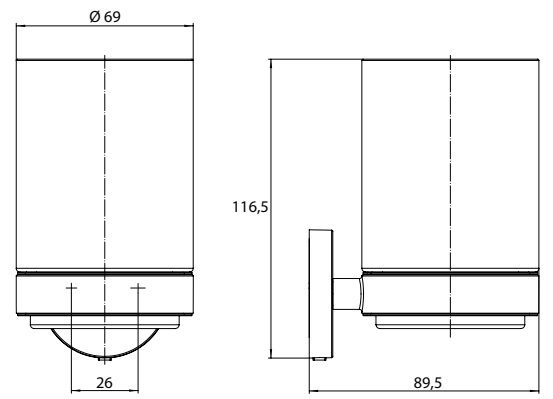

### Glashouder chrom

Art.nr.4320 001 00

Kristalglas, helder