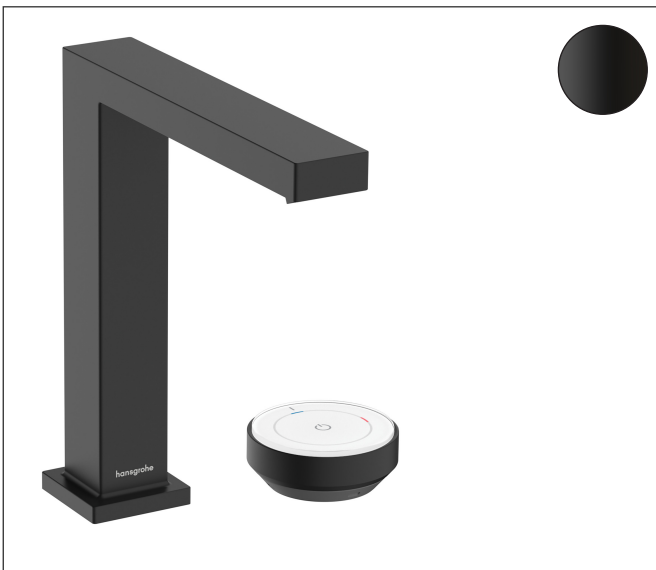

Merk hansgrohe  
 Artikelnaam **Tecturis E** 2-gats wastafelkraan 150 CoolStart EcoSmart+ met afvoer  
 Art.nr. 73053670  
 Oppervlakte mat zwart  
 Netto prijs 962,59 EUR

## Product foto

## Kenmerken

- ComfortZone: 150
- voorsprong uitloop 158 mm
- uitloophoogte: 173 mm
- greepvariant: met cilinder greep
- vaste uitloop
- straalsoort: WaterfallStream
- maximale doorstroomhoeveelheid bij 3 bar: 4 l/min
- Select kardoos met temperatuurregeling
- comfortabele bediening draai- en duwbeweging
- materiaal bedieningselement: metalen behuizing, veiligheids-glas
- zonder wastegarnituur, met afvoerplug (art.nr. 50001)
- materiaal afvoergarnituur: metaal
- flexibele positionering van het bedieningselement mogelijk
- koud water met de greep in de middenpositie, bespaart energie en kosten
- geen vervuiling van de afvoer door watervlekken
- quick-connect-slang
- EU taxonomie: max 6l/min - draagt substantieel bij aan duurzaamheid

## Straalsoorten

Merk: hansgrohe  
 Artikelnaam: **Tecturis E** 2-gats wastafelkraan 150 CoolStart EcoSmart+ met afvoer  
 Art.nr.: 73053670  
 Oppervlakte: mat zwart  
 Netto prijs: 962,59 EUR