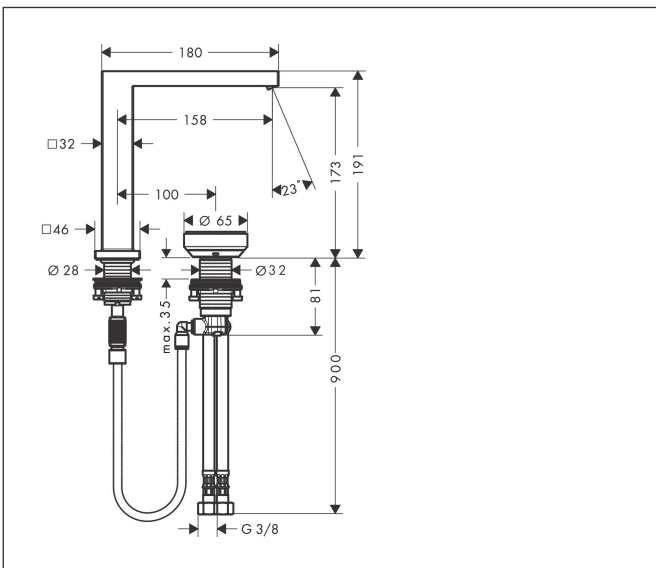

Merk hansgrohe  
 Artikelnaam **Tecturis E** 2-gats wastafelkraan 150 CoolStart EcoSmart+ met afvoer  
 Art.nr. 73053670  
 Oppervlakte mat zwart  
 Netto prijs 962,59 EUR

## Maat tekeningen

## Kenmerken

- ComfortZone: 150
- voorsprong uitloop 158 mm
- uitloophoogte: 173 mm
- greepvariant: met cilinder greep
- vaste uitloop
- straalsoort: WaterfallStream
- maximale doorstroomhoeveelheid bij 3 bar: 4 l/min
- Select kardoos met temperatuurregeling
- comfortabele bediening draai- en duwbeweging
- materiaal bedieningselement: metalen behuizing, veiligheids-glas
- zonder wastegarnituur, met afvoerplug (art.nr. 50001)
- materiaal afvoergarnituur: metaal
- flexibele positionering van het bedieningselement mogelijk
- koud water met de greep in de middenpositie, bespaart energie en kosten
- geen vervuiling van de afvoer door watervlekken
- quick-connect-slang
- EU taxonomie: max 6l/min - draagt substantieel bij aan duurzaamheid