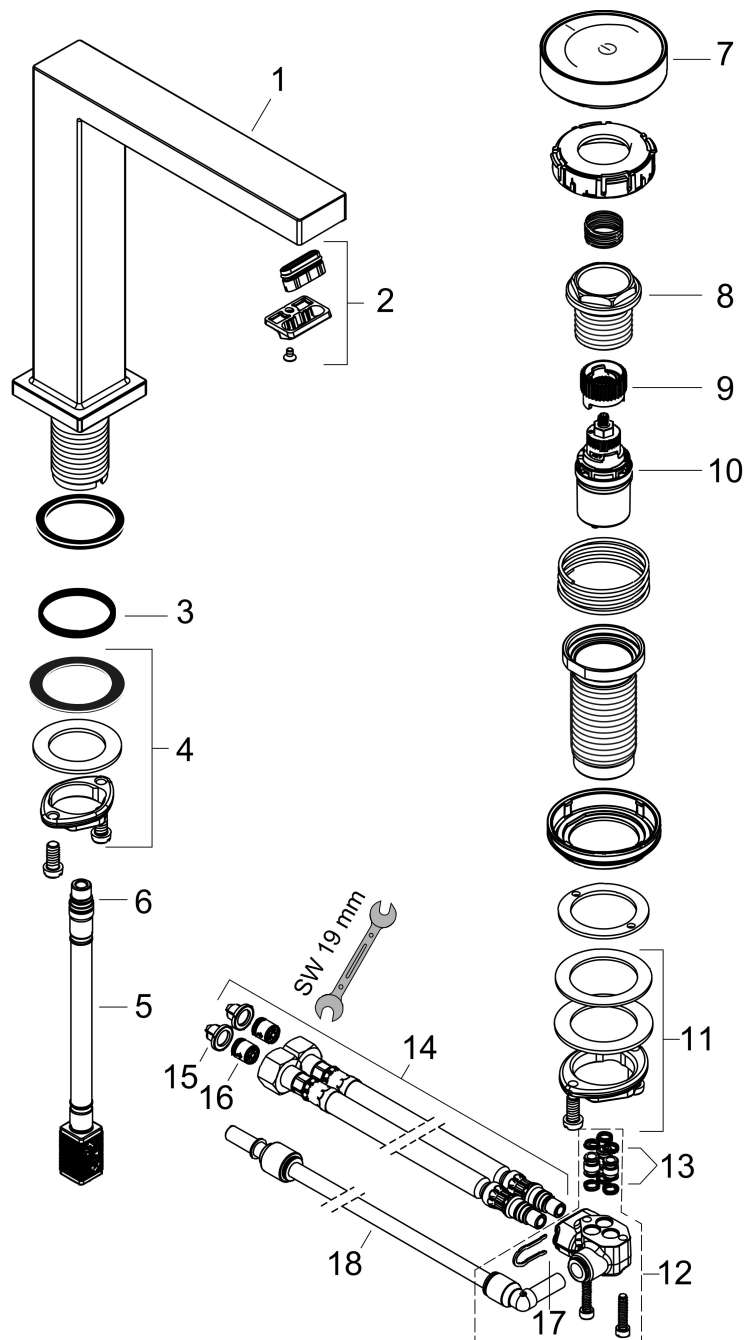

Merk	hansgrohe
Artikelnaam	Tecturis E 2-gats wastafelkraan 150 CoolStart EcoSmart+ met afvoer
Art.nr.	73053670
Oppervlakte	mat zwart
Netto prijs	962,59 EUR

Explosietekening voor bouwjaar: >10/23