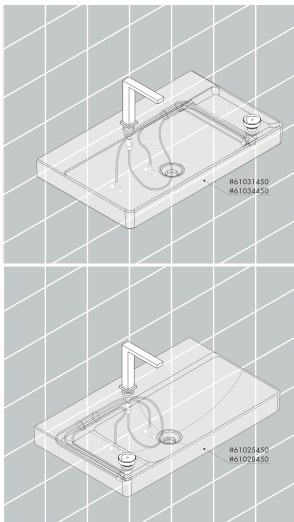

Merk hansgrohe
Artikelnaam **Tecturis E** 2-gats wastafelkraan 150 CoolStart EcoSmart+ met afvoer
Art.nr. 73053670
Oppervlakte mat zwart
Netto prijs 962,59 EUR

Installatievoorbeelden

i Afmetingen kunnen variëren vanwege keramische toleranties die verband houden met het productieproces.