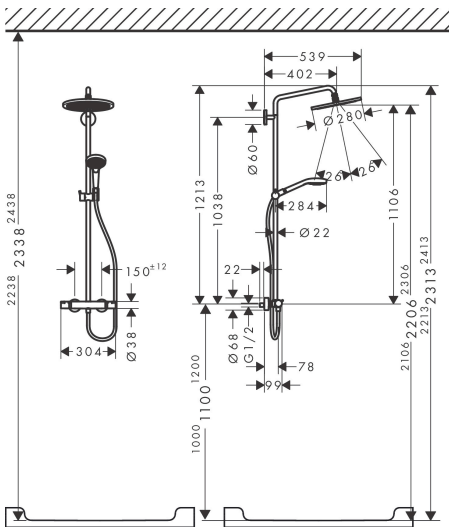

Kenmerken

- bestaat uit: hoofddouche, handdouche, douchethermostaat, doucheslang, schuifstuk, douchestang
- hoofddouche Croma 280
- afmeting straalplaatoppervlak hoofddouche: 280 mm
- straalsoort hoofddouche: RainAir volle zachte regenstraal
- functie van: 8,7 l/min
- doorstroomhoeveelheid Rain bij 3 bar: 11 l/min
- straalsoort handdouche: RainAir volle zachte regenstraal, Rain, Whirl intensieve massagestraal
- maximale doorstroomhoeveelheid van handdouche bij 3 bar: 14,5 l/min
- maximale doorstroomhoeveelheid voor Showerpipe bij 3 bar: 15 l/min
- minimale bedrijfsdruk: 1 bar
- maximale bedrijfsdruk: 10 bar
- kogelgewricht: hoek hoofddouche verstelbaar
- schuifstuk met hoogteverstelling
- lengte douchearm hoofddouche: 400 mm
- draaibare douchearm
- thermostaat Ecostat Comfort
- Veiligheidsblokkering bij 40°C
- SafetyFunctie: maximale warmwatertemperatuur vooraf instelbaar
- functies bediend met draaggreep
- opbouwmontage

Technologie

Straalsoorten

Merk hansgrohe
 Artikelnaam **Croma Select S** Showerpipe 280 1jet met thermostaat en handdouche Raindance Select 120 3jet
 Art.nr. 26890140
 Oppervlakte Brushed Bronze
 Netto prijs 1.515,78 EUR

Stroomschema

Merk	hansgrohe
Artikelnaam	Croma Select S Showerpipe 280 1jet met thermostaat en handdouche Raindance Select 120 3jet
Art.nr.	26890140
Oppervlakte	Brushed Bronze
Netto prijs	1.515,78 EUR

Installatievoorbeelden