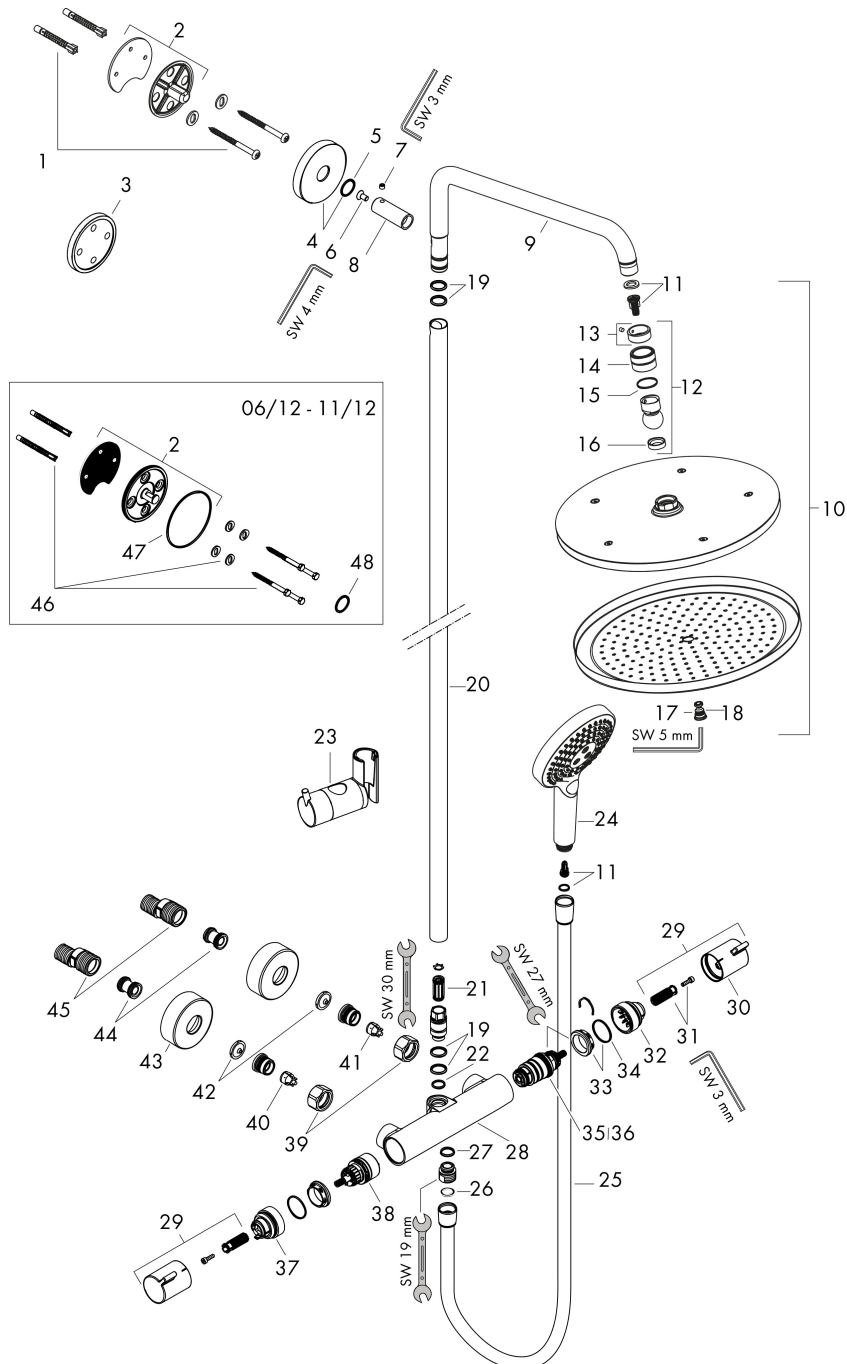

Merk	hansgrohe
Artikelnaam	Croma Select S Showerpipe 280 1jet met thermostaat en handdouche Raindance Select 120 3jet
Art.nr.	26890140
Oppervlakte	Brushed Bronze
Netto prijs	1.515,78 EUR

Explosietekening voor bouwjaar: >06/20