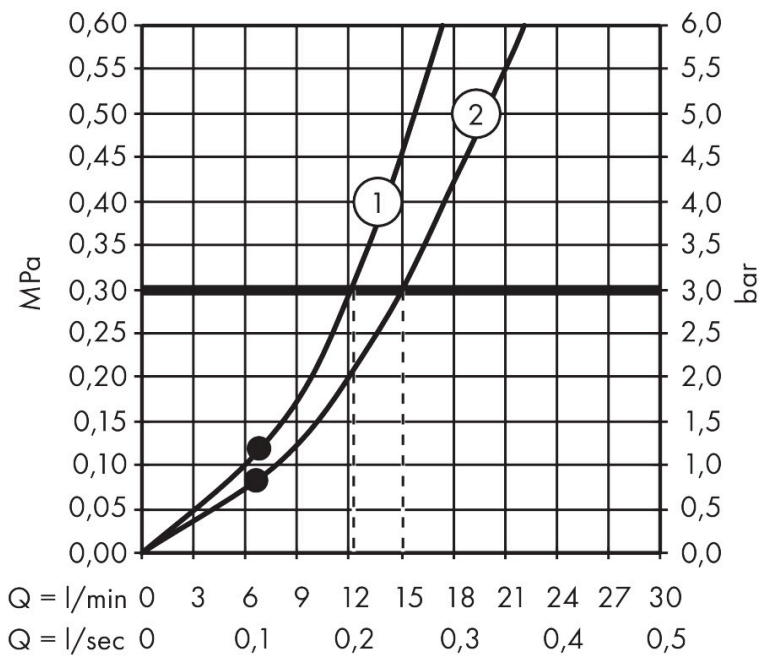

Merk hansgrohe
Artikelnaam **Croma Select S** Showerpipe 280 1jet met thermostaat en handdouche Raindance Select 120 3jet
Art.nr. 26890140
Oppervlakte Brushed Bronze
Netto prijs 1.515,78 EUR

Stroomschema