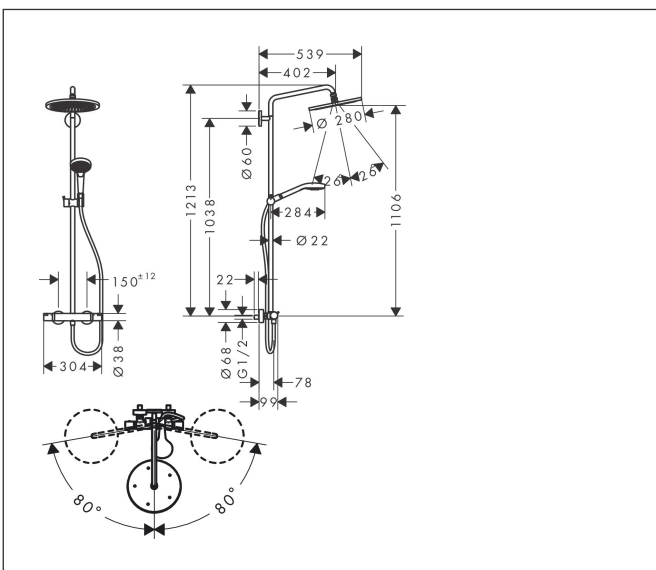

Merk	hansgrohe
Artikelnaam	Croma Select S Showerpipe 280 1jet met thermostaat en handdouche Raindance
Art.nr.	Select 120 3jet
Oppervlakte	26890140
Netto prijs	Brushed Bronze 1.515,78 EUR

Product foto

Maat tekeningen

Kenmerken

- bestaat uit: hoofddouche, handdouche, douchethermostaat, doucheslang, schuifstuk, douchestang
- hoofddouche Croma 280
- afmeting straalplaatoppervlak hoofddouche: 280 mm
- straalsoort hoofddouche: RainAir volle zachte regenstraal
- functie van: 8,7 l/min
- doorstroomhoeveelheid Rain bij 3 bar: 11 l/min
- straalsoort handdouche: RainAir volle zachte regenstraal, Rain, Whirl intensieve massagestraal
- maximale doorstroomhoeveelheid van handdouche bij 3 bar: 14,5 l/min
- maximale doorstroomhoeveelheid voor Showerpipe bij 3 bar: 15 l/min
- minimale bedrijfsdruk: 1 bar
- maximale bedrijfsdruk: 10 bar
- kogelgewricht: hoek hoofddouche verstelbaar
- schuifstuk met hoogteverstelling
- lengte douchearm hoofddouche: 400 mm
- draaibare douchearm
- thermostaat Ecostat Comfort
- Veiligheidsblokkering bij 40°C
- SafetyFunctie: maximale warmwatertemperatuur vooraf instelbaar
- functies bediend met draaggreep
- opbouwmontage

Technologie

Straalsoorten

Merk hansgrohe
 Artikelnaam **Croma Select S** Showerpipe 280 1jet met thermostaat en handdouche Raindance Select 120 3jet
 Art.nr. 26890140
 Oppervlakte Brushed Bronze
 Netto prijs 1.515,78 EUR

Pos	Beschrijving	Art.nr.	Prijs
35	temperatuur regeleenheid	98282000	91,50
36	regeleenheid voor verwisselde aansluitingen	92373000	227,60
37	aanslagring voor bovendeeel	95927000	25,70
38	bovendeeel met omstelling	98283000	64,30
39	moeren set	96157140	38,60
40	terugslagklep (drukbestendig tot 2 MPa)	93136000	25,70
41	terugslagklep	96737000	25,70
42	zeefdichting	96922000	7,70
43	rozet Ø 68 mm	96467140	24,90
44	slagdemper	96429000	4,80
45	S-koppelingenset (±12 mm)	94140000	40,60
46	bevestigingsmateriaal	98716000	12,70
47	O-Ring 50x2	98187000	3,00
48	O-ring 20x2	98165000	3,00