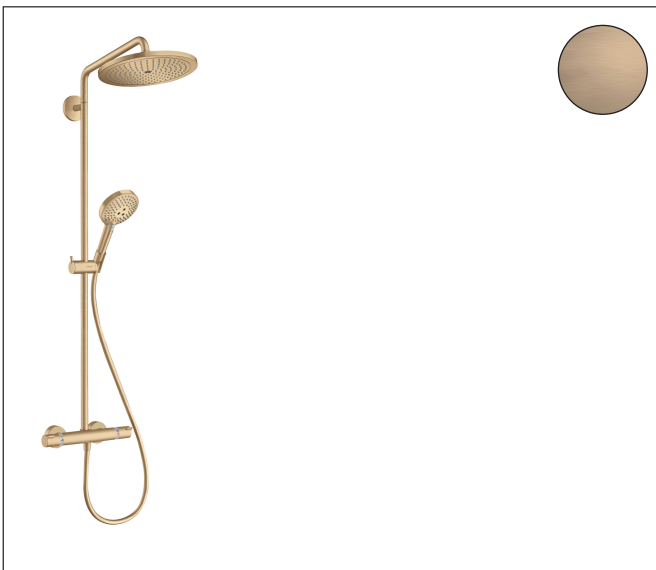

Merk	hansgrohe
Artikelnaam	Croma Select S Showerpipe 280 1jet met thermostaat en handdouche Raindance
Art.nr.	Select 120 3jet
Oppervlakte	26890140
Netto prijs	Brushed Bronze 1.515,78 EUR

Product foto

Maat tekeningen

Kenmerken

- bestaat uit: hoofddouche, handdouche, douchethermostaat, doucheslang, schuifstuk, douchestang
- hoofddouche Croma 280
- afmeting straalplaatoppervlak hoofddouche: 280 mm
- straalsoort hoofddouche: RainAir volle zachte regenstraal
- functie van: 8,7 l/min
- doorstroomhoeveelheid Rain bij 3 bar: 11 l/min
- straalsoort handdouche: RainAir volle zachte regenstraal, Rain, Whirl intensieve massagestraal
- maximale doorstroomhoeveelheid van handdouche bij 3 bar: 14,5 l/min
- maximale doorstroomhoeveelheid voor Showerpipe bij 3 bar: 15 l/min
- minimale bedrijfsdruk: 1 bar
- maximale bedrijfsdruk: 10 bar
- kogelgewricht: hoek hoofddouche verstelbaar
- schuifstuk met hoogteverstelling
- lengte douchearm hoofddouche: 400 mm
- draaibare douchearm
- thermostaat Ecostat Comfort
- Veiligheidsblokkering bij 40°C
- SafetyFunctie: maximale warmwatertemperatuur vooraf instelbaar
- functies bediend met draaggreep
- opbouwmontage

Technologie

Straalsoorten

Merk hansgrohe
 Artikelnaam **Croma Select S** Showerpipe 280 1jet met thermostaat en handdouche Raindance Select 120 3jet
 Art.nr. 26890140
 Oppervlakte Brushed Bronze
 Netto prijs 1.515,78 EUR

Stroomschema

Merk	hansgrohe
Artikelnaam	Croma Select S Showerpipe 280 1jet met thermostaat en handdouche Raindance Select 120 3jet
Art.nr.	26890140
Oppervlakte	Brushed Bronze
Netto prijs	1.515,78 EUR

Installatievoorbeelden