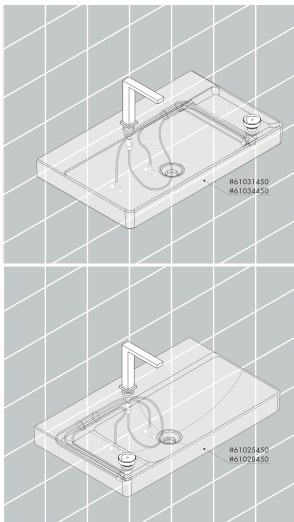

Merk hansgrohe
 Artikelnaam **Tecturis E** 2-gats wastafelkraan 150 CoolStart EcoSmart+ met afvoer
 Art.nr. 73053700
 Oppervlakte mat wit
 Netto prijs 962,59 EUR

Product foto

Maat tekeningen

Kenmerken

- ComfortZone: 150
- voorsprong uitloop 158 mm
- uitloophoogte: 173 mm
- greepvariant: met cilinder greep
- vaste uitloop
- straalsoort: WaterfallStream
- maximale doorstroomhoeveelheid bij 3 bar: 4 l/min
- Select kardoos met temperatuurregeling
- comfortabele bediening draai- en duwbeweging
- materiaal bedieningselement: metalen behuizing, veiligheids-glas
- zonder wastegarnituur, met afvoerplug (art.nr. 50001)
- materiaal afvoergarnituur: metaal
- flexibele positionering van het bedieningselement mogelijk
- koud water met de greep in de middenpositie, bespaart energie en kosten
- geen vervuiling van de afvoer door watervlekken
- quick-connect-slang
- EU taxonomie: max 6l/min - draagt substantieel bij aan duurzaamheid

Technologie

Straalsoorten

Merk hansgrohe
 Artikelnaam **Tecturis E** 2-gats wastafelkraan 150 CoolStart EcoSmart+ met afvoer
 Art.nr. 73053700
 Oppervlakte mat wit
 Netto prijs 962,59 EUR

Stroomschema

Merk hansgrohe
Artikelnaam **Tecturis E** 2-gats wastafelkraan 150 CoolStart EcoSmart+ met afvoer
Art.nr. 73053700
Oppervlakte mat wit
Netto prijs 962,59 EUR

Installatievoorbeelden

i Afmetingen kunnen variëren vanwege keramische toleranties die verband houden met het productieproces.

Merk hansgrohe
 Artikelnaam **Tecturis E** 2-gats wastafelkraan 150 CoolStart EcoSmart+ met afvoer
 Art.nr. 73053700
 Oppervlakte mat wit
 Netto prijs 962,59 EUR