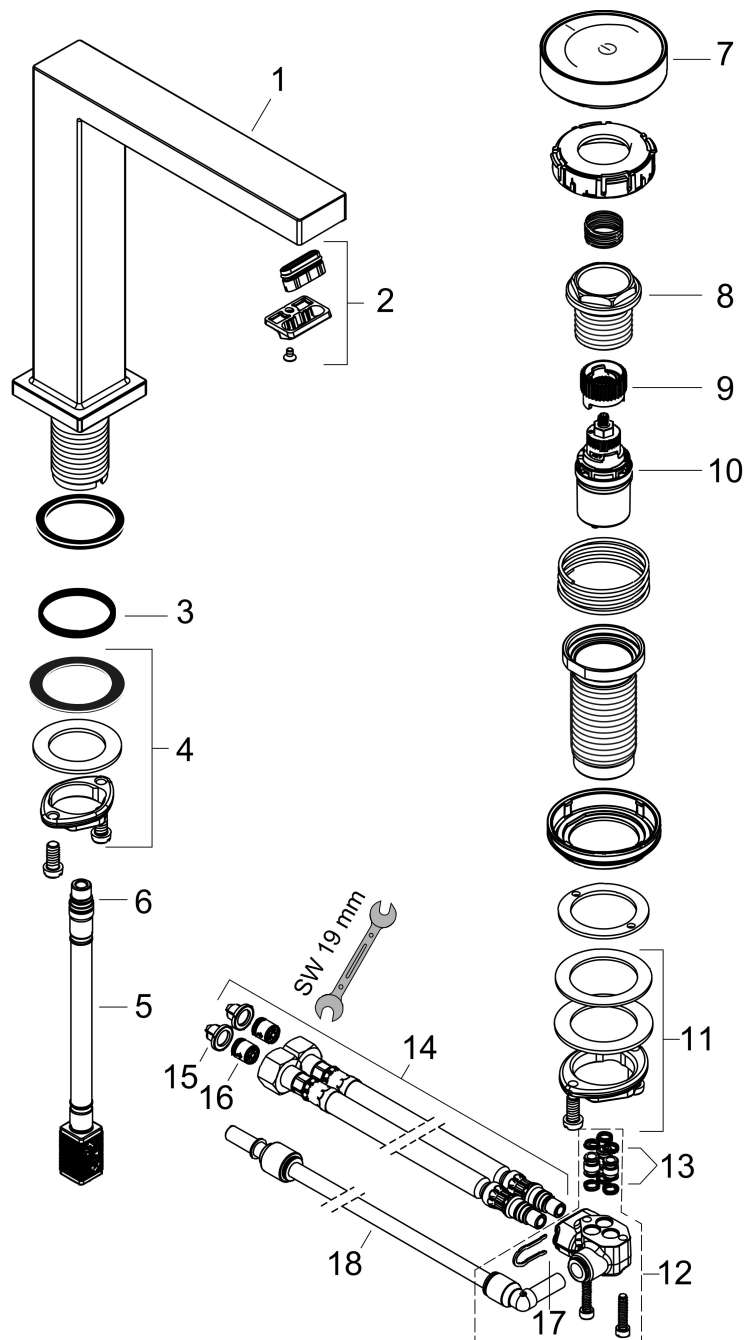

Merk hansgrohe
Artikelnaam **Tecturis E** 2-gats wastafelkraan 150 CoolStart EcoSmart+ met afvoer
Art.nr. 73053700
Oppervlakte mat wit
Netto prijs 962,59 EUR

Explosietekening voor bouwjaar: >10/23

Merk	hansgrohe
Artikelnaam	Tecturis E 2-gats wastafelkraan 150 CoolStart EcoSmart+ met afvoer
Art.nr.	73053700
Oppervlakte	mat wit
Netto prijs	962,59 EUR

Onderdelen voor bouwjaar: >10/23

Pos	Beschrijving	Art.nr.	Prijs
1	uitloop compl.	87102700	230,26
2	perlator compl.	94994700	40,14
3	O-ring 26x4	92191000	3,12
4	schachtbevestigingsset compl. (Ø 28)	92909000	34,01
5	aansluitslang 200 mm M10x1	92913000	42,22
6	O-ring 8x1,75	97827000	3,12
7	greep	87490700	177,42
8	moer	87491000	34,01
9	greepadapter	92526000	21,22
10	kardoes compl.	92529000	95,16
11	schachtbevestigingsset compl. (Ø 32)	13961000	21,22
12	verdeelblok	85219000	66,87
13	O-ring 5x1,5	92805000	3,12
14	aansluitslang 900 mm M8x0,75 G3/8	92898000	42,22
15	zeefdichting	95291000	10,82
16	terugslagklep DW 10	96456000	8,01
17	klemhaak	98403000	8,01
18	slang	87492000	21,22
a	afvoer	50001700	63,49