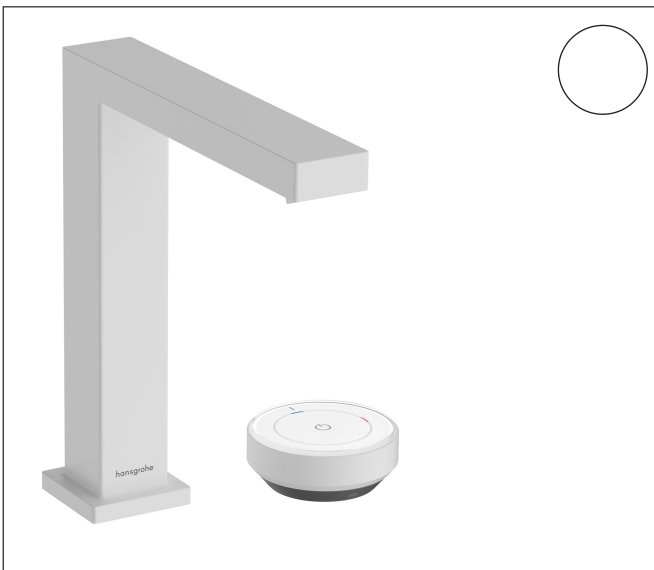

Merk hansgrohe
 Artikelnaam **Tecturis E** 2-gats wastafelkraan 150 CoolStart EcoSmart+ met afvoer
 Art.nr. 73053700
 Oppervlakte mat wit
 Netto prijs 962,59 EUR

Product foto

Maat tekeningen

Kenmerken

- ComfortZone: 150
- voorsprong uitloop 158 mm
- uitloophoogte: 173 mm
- greepvariant: met cilinder greep
- vaste uitloop
- straalsoort: WaterfallStream
- maximale doorstroomhoeveelheid bij 3 bar: 4 l/min
- Select kardoos met temperatuurregeling
- comfortabele bediening draai- en duwbeweging
- materiaal bedieningselement: metalen behuizing, veiligheids-glas
- zonder wastegarnituur, met afvoerplug (art.nr. 50001)
- materiaal afvoergarnituur: metaal
- flexibele positionering van het bedieningselement mogelijk
- koud water met de greep in de middenpositie, bespaart energie en kosten
- geen vervuiling van de afvoer door watervlekken
- quick-connect-slang
- EU taxonomie: max 6l/min - draagt substantieel bij aan duurzaamheid

Technologie

Straalsoorten

Merk hansgrohe
 Artikelnaam **Tecturis E** 2-gats wastafelkraan 150 CoolStart EcoSmart+ met afvoer
 Art.nr. 73053700
 Oppervlakte mat wit
 Netto prijs 962,59 EUR

Stroomschema

Merk hansgrohe
Artikelnaam **Tecturis E** 2-gats wastafelkraan 150 CoolStart EcoSmart+ met afvoer
Art.nr. 73053700
Oppervlakte mat wit
Netto prijs 962,59 EUR

Installatievoorbeelden

i Afmetingen kunnen variëren vanwege keramische toleranties die verband houden met het productieproces.

Merk hansgrohe
 Artikelnaam **Tecturis E** 2-gats wastafelkraan 150 CoolStart EcoSmart+ met afvoer
 Art.nr. 73053700
 Oppervlakte mat wit
 Netto prijs 962,59 EUR

Explosietekening voor bouwjaar: >10/23

Merk	hansgrohe
Artikelnaam	Tecturis E 2-gats wastafelkraan 150 CoolStart EcoSmart+ met afvoer
Art.nr.	73053700
Oppervlakte	mat wit
Netto prijs	962,59 EUR

Onderdelen voor bouwjaar: >10/23