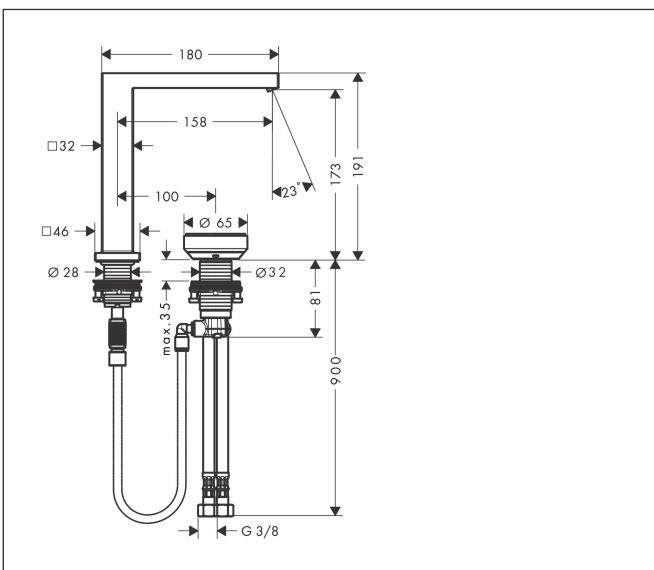

Merk hansgrohe
 Artikelnaam **Tecturis E** 2-gats wastafelkraan 150 CoolStart EcoSmart+ met afvoer
 Art.nr. 73053700
 Oppervlakte mat wit
 Netto prijs 962,59 EUR

Product foto

Maat tekeningen

Kenmerken

- ComfortZone: 150
- voorsprong uitloop 158 mm
- uitloophoogte: 173 mm
- greepvariant: met cilinder greep
- vaste uitloop
- straalsoort: WaterfallStream
- maximale doorstroomhoeveelheid bij 3 bar: 4 l/min
- Select kardoos met temperatuurregeling
- comfortabele bediening draai- en duwbeweging
- materiaal bedieningselement: metalen behuizing, veiligheids-glas
- zonder wastegarnituur, met afvoerplug (art.nr. 50001)
- materiaal afvoergarnituur: metaal
- flexibele positionering van het bedieningselement mogelijk
- koud water met de greep in de middenpositie, bespaart energie en kosten
- geen vervuiling van de afvoer door watervlekken
- quick-connect-slang
- EU taxonomie: max 6l/min - draagt substantieel bij aan duurzaamheid

Technologie

Straalsoorten

Merk hansgrohe
 Artikelnaam **Tecturis E** 2-gats wastafelkraan 150 CoolStart EcoSmart+ met afvoer
 Art.nr. 73053700
 Oppervlakte mat wit
 Netto prijs 962,59 EUR

Stroomschema

Merk hansgrohe
Artikelnaam **Tecturis E** 2-gats wastafelkraan 150 CoolStart EcoSmart+ met afvoer
Art.nr. 73053700
Oppervlakte mat wit
Netto prijs 962,59 EUR

Installatievoorbeelden

i Afmetingen kunnen variëren vanwege keramische toleranties die verband houden met het productieproces.

Merk hansgrohe
 Artikelnaam **Tecturis E** 2-gats wastafelkraan 150 CoolStart EcoSmart+ met afvoer
 Art.nr. 73053700
 Oppervlakte mat wit
 Netto prijs 962,59 EUR