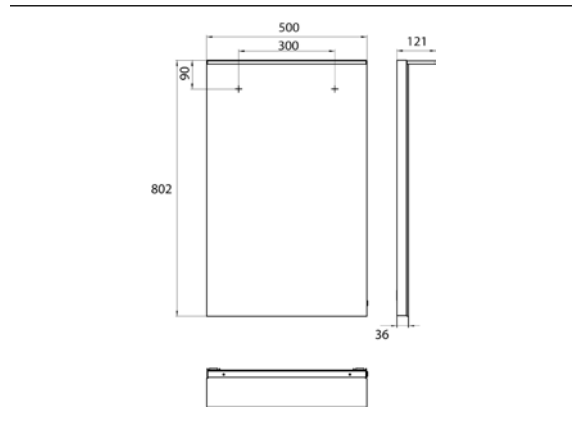

PRODUKTINFORMATION

LED-Lichtspiegel mit Acryl-Lichtsegel 500802mm

Art.-Nr.4498 200 08

500 x 802 mm