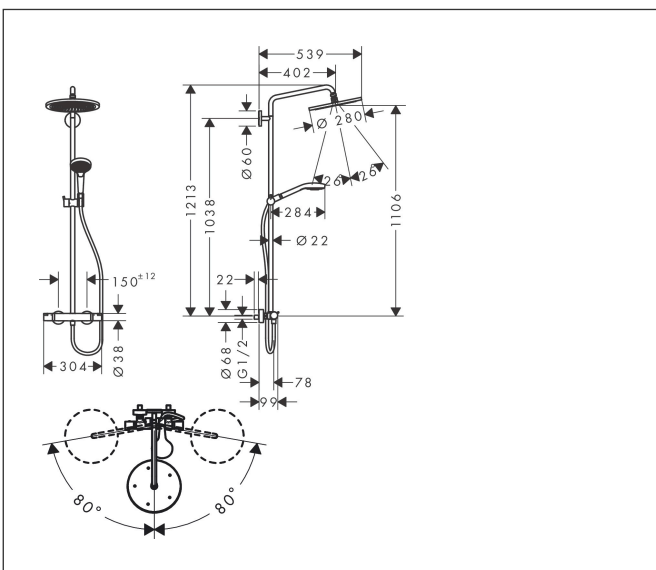

| | |
|-------------|---|
| Merk | hansgrohe |
| Artikelnaam | Croma Select S Showerpipe 280 1jet met thermostaat en handdouche Raindance Select 120 3jet |
| Art.nr. | 26890340 |
| Oppervlakte | Brushed Black Chrome |
| Netto prijs | 1.515,78 EUR |

Product foto

Maat tekeningen

Kenmerken

- bestaat uit: hoofddouche, handdouche, douchethermostaat, doucheslang, schuifstuk, douchestang
- hoofddouche Croma 280
- afmeting straalplaatoppervlak hoofddouche: 280 mm
- straalsoort hoofddouche: RainAir volle zachte regenstraal
- functie van: 8,7 l/min
- doorstroomhoeveelheid Rain bij 3 bar: 11 l/min
- straalsoort handdouche: RainAir volle zachte regenstraal, Rain, Whirl intensieve massagestraal
- maximale doorstroomhoeveelheid van handdouche bij 3 bar: 14,5 l/min
- maximale doorstroomhoeveelheid voor Showerpipe bij 3 bar: 15 l/min
- minimale bedrijfsdruk: 1 bar
- maximale bedrijfsdruk: 10 bar
- kogelgewricht: hoek hoofddouche verstelbaar
- schuifstuk met hoogteverstelling
- lengte douchearm hoofddouche: 400 mm
- draaibare douchearm
- thermostaat Ecostat Comfort
- Veiligheidsblokkering bij 40°C
- SafetyFunctie: maximale warmwatertemperatuur vooraf instelbaar
- functies bediend met draaigreep
- opbouwmontage

Technologie

Straalsoorten

Merk hansgrohe
 Artikelnaam **Croma Select S** Showerpipe 280 1jet met thermostaat en handdouche Raindance Select 120 3jet
 Art.nr. 26890340
 Oppervlakte Brushed Black Chrome
 Netto prijs 1.515,78 EUR