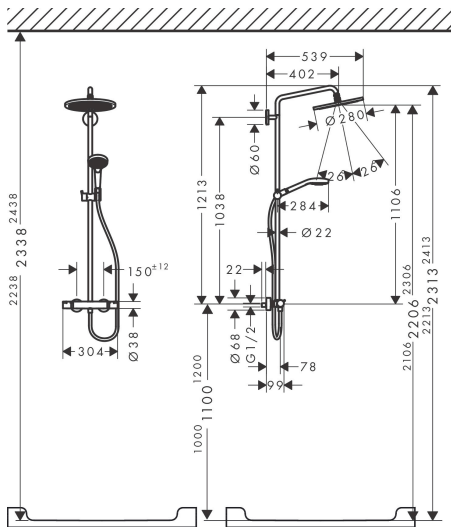

Merk	hansgrohe
Artikelnaam	Croma Select S Showerpipe 280 1jet met thermostaat en handdouche Raindance Select 120 3jet
Art.nr.	26890340
Oppervlakte	Brushed Black Chrome
Netto prijs	1.515,78 EUR

Installatievoorbeelden

i Afmetingen kunnen variëren vanwege keramische toleranties die verband houden met het productieproces.