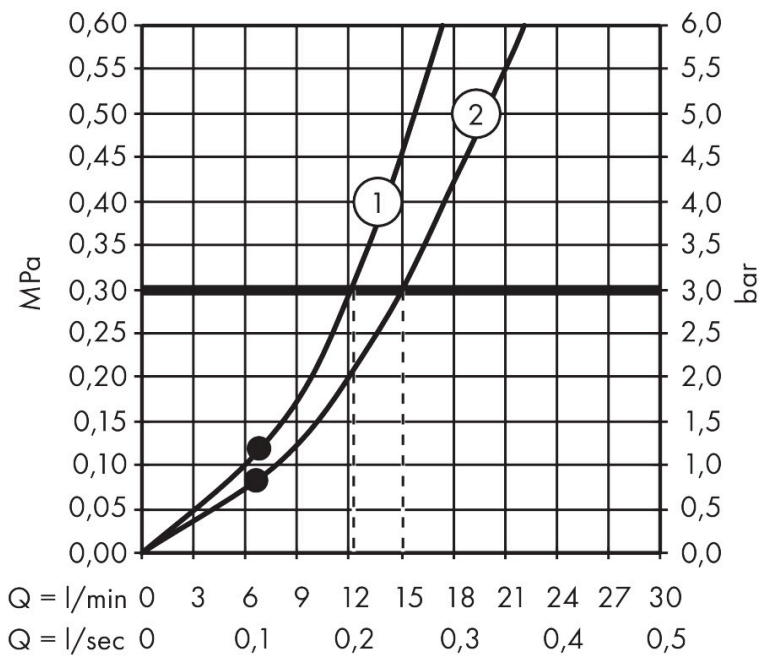

Merk hansgrohe
Artikelnaam **Croma Select S** Showerpipe 280 1jet met thermostaat en handdouche Raindance Select 120 3jet
Art.nr. 26890340
Oppervlakte Brushed Black Chrome
Netto prijs 1.515,78 EUR

Stroomschema