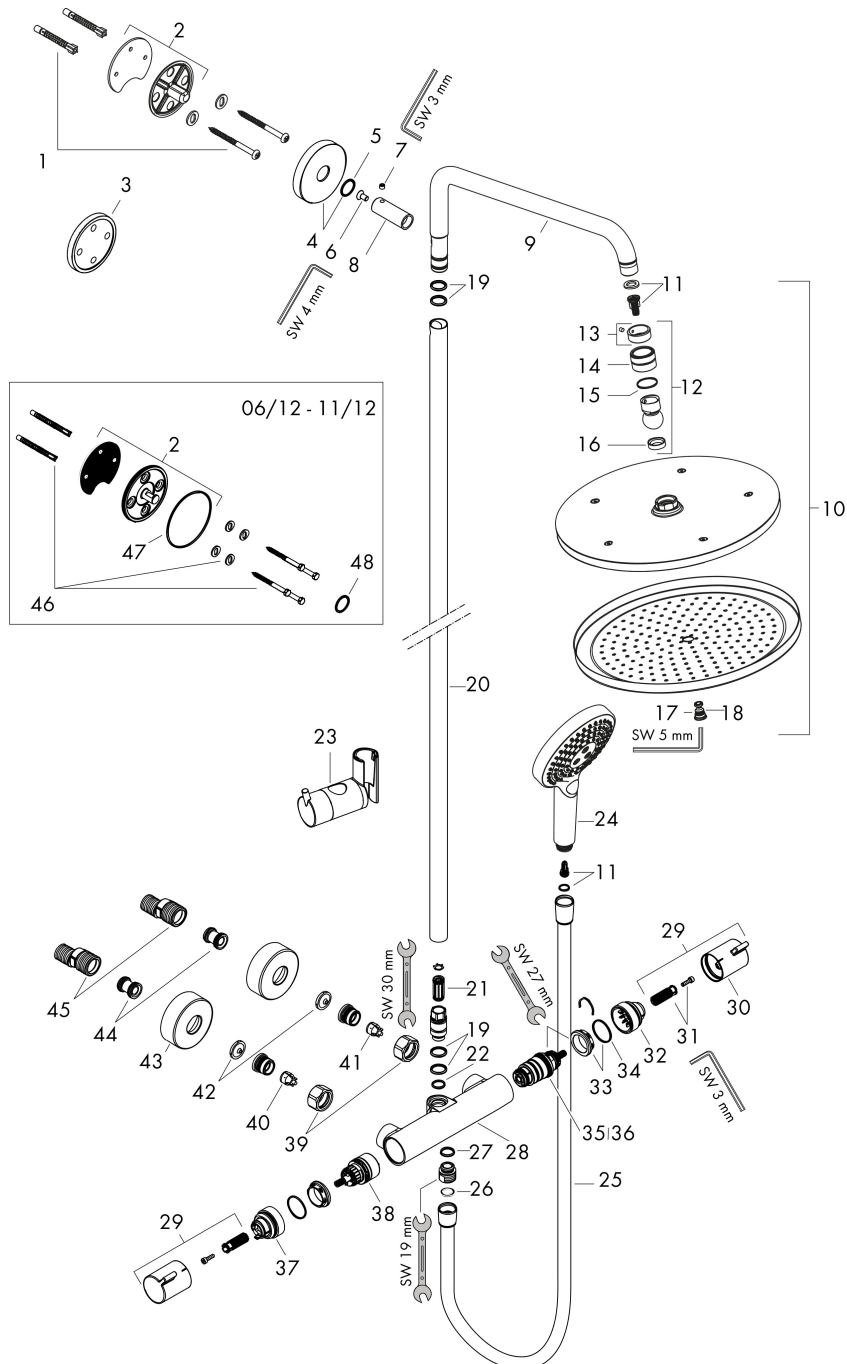

Merk	hansgrohe
Artikelnaam	Croma Select S Showerpipe 280 1jet met thermostaat en handdouche Raindance Select 120 3jet
Art.nr.	26890340
Oppervlakte	Brushed Black Chrome
Netto prijs	1.515,78 EUR

Explosietekening voor bouwjaar: >06/20