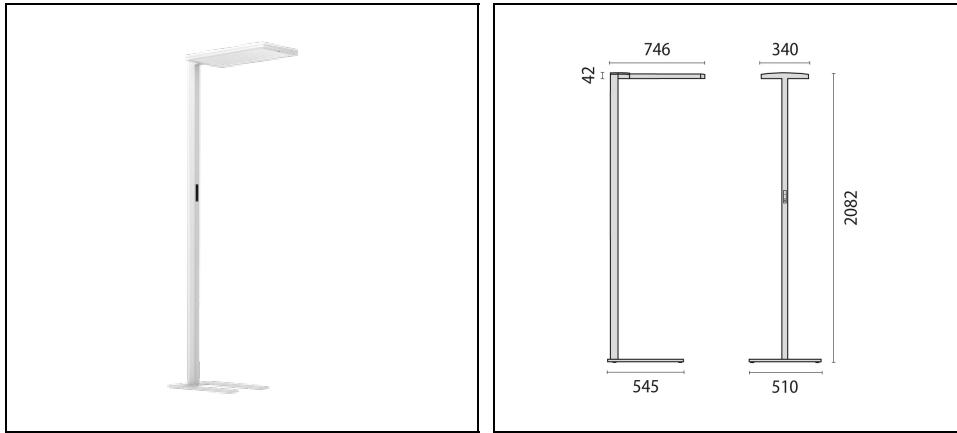

SL730+ SL L MP

Bestelnr. 3123777

Omschrijving

- Duurzame, slimme staande armatuur voor kantoor toepassingen met toekomstbestendige technologie
- Slagvaste, afdrukbestendige poedercoating
- Afscherming met micro-prisma's voor een efficiënte lichtverspreiding, gereduceerde verblinding en een grote uniformiteit (MP)
- Verblindingsvrij licht voor kantoor toepassingen conform EN 12464-1 (UGR <19 en $3000\text{cd}/\text{m}^2 >65^\circ$)
- Toekomstbestendig dankzij eenvoudige revisies (vervangbare led-module en driver)
- Onderhouds- en installatievriendelijk ontwerp (voldoet aan de Eco-Design richtlijn 2019/2020 van de EU)
- Directe/indirecte lichtverdeling met hoog indirect aandeel
- Direct en indirect licht kunnen afzonderlijk of samen worden gedimd en geschakeld (afhankelijk van uitvoering)
- Eenvoudig opladen van mobiele apparaten via geïntegreerde USB-poorten
- Hoogste waarden voor efficiëntie en levensduur voor subsidietoekenning en gebouwcertificering (bijv. BEG-subsidie, LEED, BREEAM)
- L, XL of tafelklem: drie versies bieden flexibele verlichtingsoplossingen voor enkele, dubbele en meerdere werkplekken
- De hellingshoek van het armatuur kan eenvoudig worden aangepast met een apparaat op de voet
- De U-vormige voet maakt flexibele, vlakke plaatsing van de armatuur mogelijk en past precies over de bodembak voor barrièrevrije kabelgeleiding
- Slimme versies verkrijgbaar met zwermfunctie, Human Centric Lighting, Bluetooth-bediening, daglichtregeling met bewegingsdetector en Tunable White
- Geproduceerd in Duitsland - met de nadruk op kwaliteit, korte leveringsroutes en een lage impact op het milieu
- Aanwezigheidssensor met instelbare uitschakeling zorgt voor gerichte lichtactivering en voorkomt dat het armatuur onnodig wordt ingeschakeld
- Inclusief flexibele voedingskabel met schuko stekker
- Uitvoering in speciale kleuren op verzoek leverbaar

Om een constante actualisering van haar producten te bevorderen, behoudt PERFORMANCE in LIGHTING zich het recht voor om zonder voorafgaande kennisgeving, wijzigingen aan te brengen. Daarom is het altijd aan te raden om de laatste versie te lezen die op de website www.performanceinlighting.com is gepubliceerd. Geleverde lumenoutput en stroomverbruik, inclusief verliezen, zijn onderhevig aan een tolerantie van +/-7%. Tenzij anders vermeld, gelden de waarden bij een omgevingstemperatuur van 25°C. De garantievoorwaarden zijn beschikbaar op <https://www.performanceinlighting.com/qr/company/led-warranty>