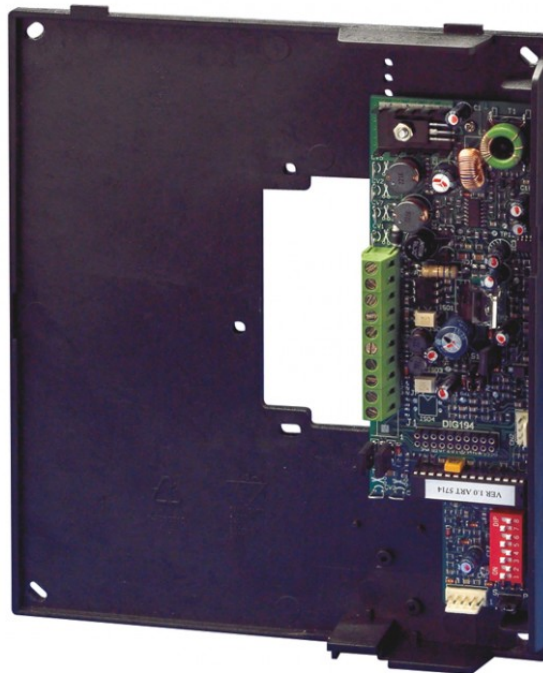

**5714C****MUURPLAAT VOOR BRAVO-/GENIUS-MONITOR, S2**

Muurplaat voor digitaal Simplebus 2 systeem om de Bravo en Genius monitor te completeren. De Muurplaat is compleet met meeluisterbeveiliging. De standaard drukknoppen op de monitor hebben de functies van deuropen knop, knop om de centrale mee te bellen (kan ook ingesteld worden als relaissturing art. 1256) of vrij (C/N.O) en knop voor interne inschakeling of beeldoproep. Aansluitmogelijkheid voor een etagebel en een extra bel. Compleet met Dip-switches met 8 posities voor de keuze van de gewenste gebruikerscode. Door de toevoeging van de drukknoppenkaart art. 5733 zijn er 4 extra drukknoppen beschikbaar. Alle drukknoppen kunnen geprogrammeerd worden door middel van het programmeerapparaat art. 1251/A waarmee diverse functies ingesteld kunnen worden. Inclusief aftakblokje art. 1214/2C. Vanaf versie IR007 is deze compatibel met alle Simplebus 2 producten. Deze versie omvat het weergeven van alarmsignalen via de portierscentrale, oproepen naar de primaire en secundaire portierscentrale. Mogelijkheid om intern te communiceren zonder gebruik te maken van de interface art. 4897.

5714C

## MUURPLAAT VOOR BRAVO-/GENIUS-MONITOR, S2

### ELEKTRISCHE KARAKTERISTIEKEN

Maximale absorptie (W)	160
------------------------	-----