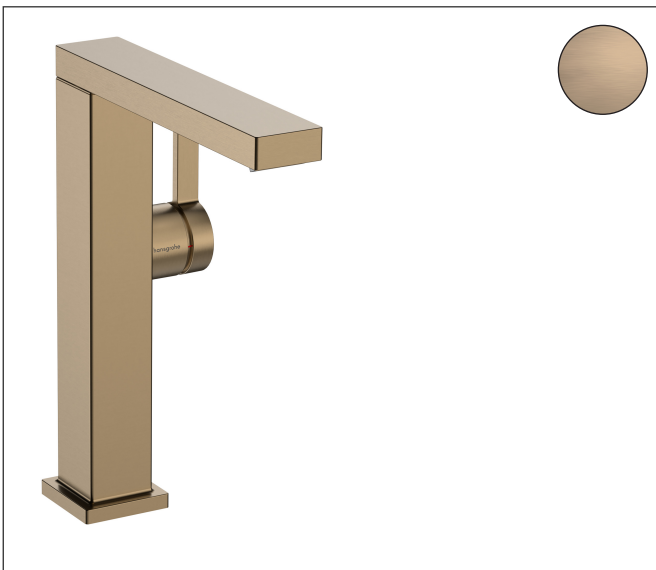

Merk	hansgrohe
Artikelnaam	Tecturis E Eéngreeps wastafelkraan 210 Fine CoolStart EcoSmart+ met draaibare uitloop en afvoerplug
Art.nr.	73060140
Oppervlakte	Brushed Bronze
Netto prijs	451,51 EUR

Product foto

Maat tekeningen

Kenmerken

- ComfortZone: grote bewegingsvrijheid bij het handenwassen dankzij ComfortZone 210
- voorsprong uitloop 157 mm
- uitloophoogte: 211 mm
- greepvariant: Met pingreep
- met draaibare uitloop
- draaibereik met draaibare uitloop van 120° voor meer bewegingsvrijheid
- straalsoort: WaterfallStream
- maximale doorstroomhoeveelheid bij 3 bar: 4 l/min
- keramisch kardoes
- push-open afvoergarnituur G 1¼
- materiaal afvoergarnituur: metaal
- koud water met de greep in de middenpositie, bespaart energie en kosten
- EU taxonomie: max 6l/min - draagt substantieel bij aan duurzaamheid

Technologie

Straalsoorten

Merk hansgrohe
 Artikelnaam **Tecturis E** Eéngreeps wastafelkraan 210 Fine CoolStart EcoSmart+ met draaibare uitloop en afvoerplug
 Art.nr. 73060140
 Oppervlakte Brushed Bronze
 Netto prijs 451,51 EUR

Stroomschema

Merk	hansgrohe
Artikelnaam	Tectoris E Eéngreeps wastafelkraan 210 Fine CoolStart EcoSmart+ met draaibare uitloop en afvoerplug
Art.nr.	73060140
Oppervlakte	Brushed Bronze
Netto prijs	451,51 EUR