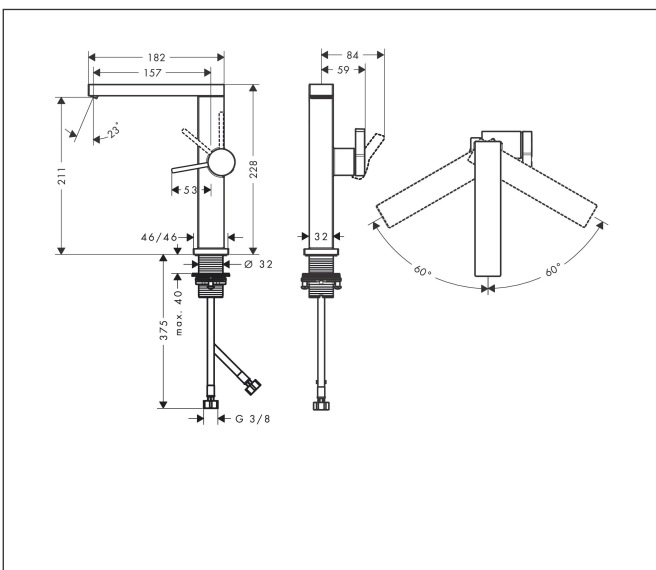

Maat tekeningen

Kenmerken

- ComfortZone: grote bewegingsvrijheid bij het handenwassen dankzij ComfortZone 210
- voorsprong uitloop 157 mm
- uitloophoogte: 211 mm
- greepvariant: Met pingreep
- met draaibare uitloop
- draaibereik met draaibare uitloop van 120° voor meer bewegingsvrijheid
- straalsoort: WaterfallStream
- maximale doorstroomhoeveelheid bij 3 bar: 4 l/min
- keramisch kardoes
- push-open afvoergarnituur G 1¼
- materiaal afvoergarnituur: metaal
- koud water met de greep in de middenpositie, bespaart energie en kosten
- EU taxonomie: max 6l/min - draagt substantieel bij aan duurzaamheid

Technologie

Straalsoorten

Merk hansgrohe
 Artikelnaam **Tecturis E** Eéngreeps wastafelkraan 210 Fine CoolStart EcoSmart+ met draaibare uitloop en afvoerplug
 Art.nr. 73060140
 Oppervlakte Brushed Bronze
 Netto prijs 451,51 EUR

Stroomschema

Merk	hansgrohe
Artikelnaam	Tectoris E Eéngreeps wastafelkraan 210 Fine CoolStart EcoSmart+ met draaibare uitloop en afvoerplug
Art.nr.	73060140
Oppervlakte	Brushed Bronze
Netto prijs	451,51 EUR

Onderdelen voor bouwjaar: >06/23

Pos	Beschrijving	Art.nr.	Prijs
1	uitloop compl.	94998140	177,42
2	greepstop	95181000	3,12
3	perlator compl.	94994000	26,73
4	O-ring 9x1,5	98117000	3,12
5	O-Ring 14x2,5	98189000	3,12
6	greep	94997140	51,06
7	greepstop	93735460	8,01
8	rozet	94987140	25,90
9	moer	94996000	17,26
10	O-ring 28x1,5	98421000	3,12
11	O-ring 29x2	98391000	3,12
12	kardoes compl.	93760000	81,54
13	schachtbevestigingsset compl. (Ø 32)	13961000	21,22
14	aansluitslang 450 mm M8x0,75 G3/8	97206000	26,73
15	O-ring 7x1,5	98422000	3,12
16	dichtingsset	95581000	4,99
a	rozet voor geruild aansluiting	87494140	12,06
b	Afvoerplug Push-Open	50100140	93,10