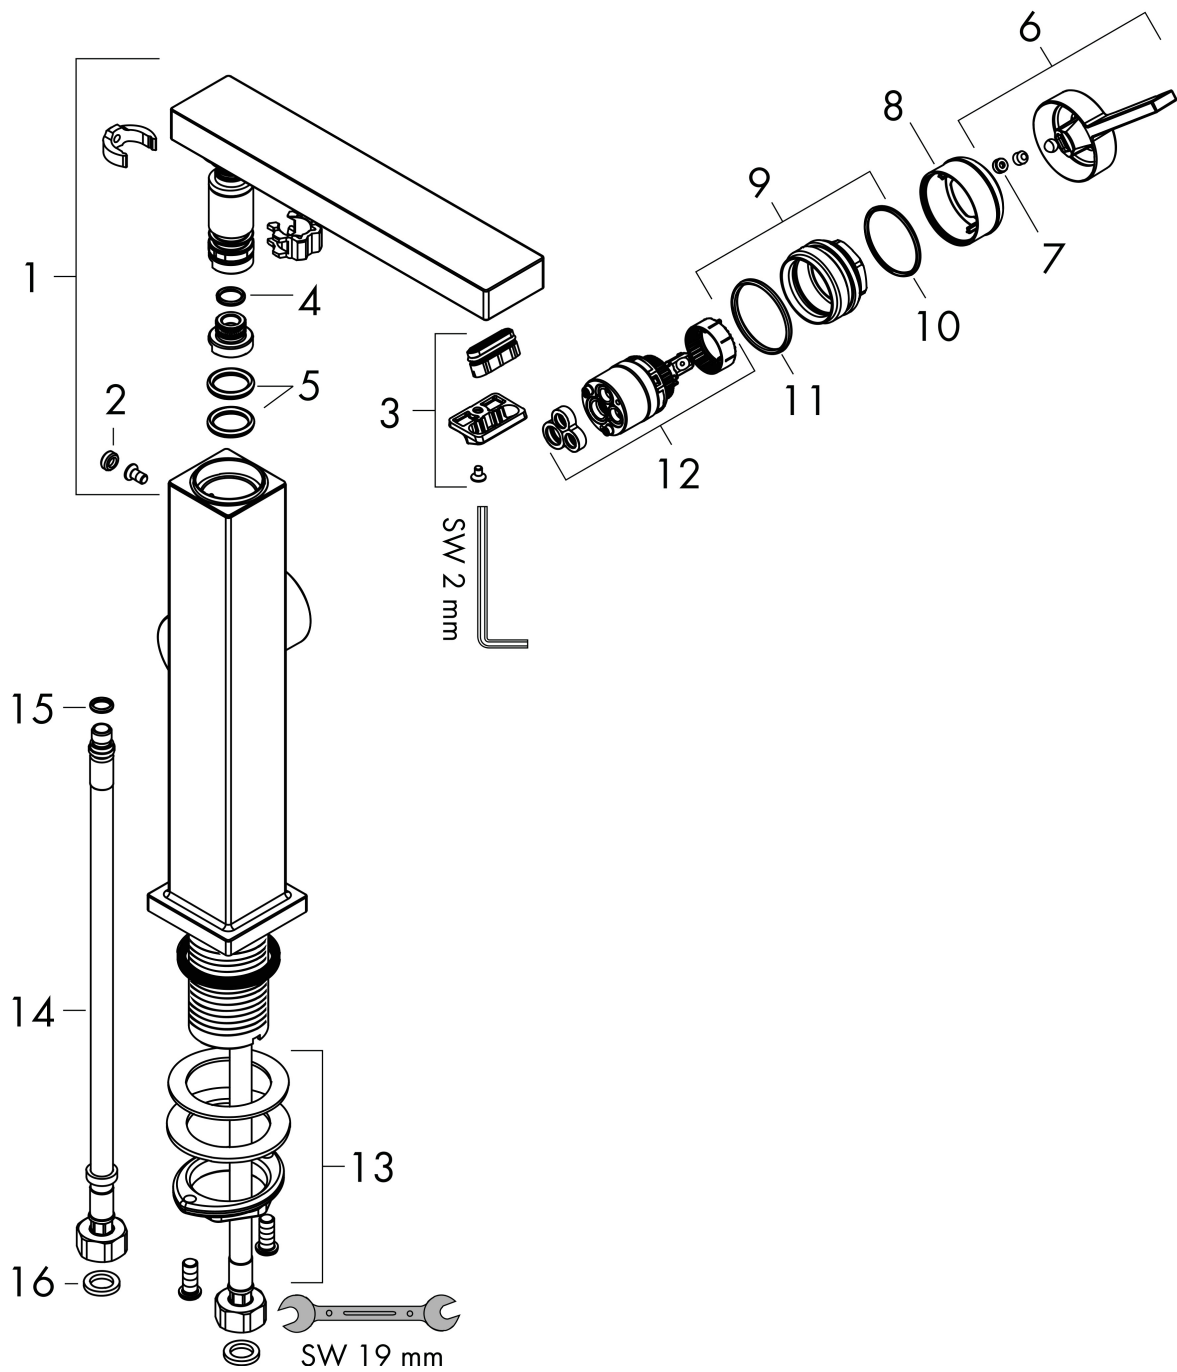

Merk	hansgrohe
Artikelnaam	Tectoris E Eéngreeps wastafelkraan 210 Fine CoolStart EcoSmart+ met draaibare uitloop en afvoerplug
Art.nr.	73060140
Oppervlakte	Brushed Bronze
Netto prijs	451,51 EUR

Explosietekening voor bouwjaar: >06/23