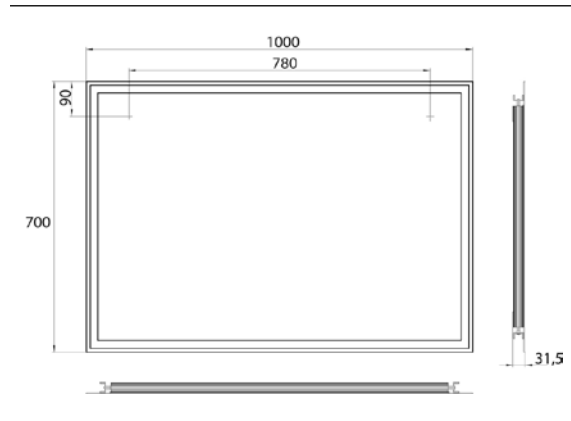

PRODUKTINFORMATION

LED-Lichtspiegel mit umlaufendem Lichtausschnitt. 1.000x700mm

Art.-Nr.4498 180 05

1.000 x 700 mm