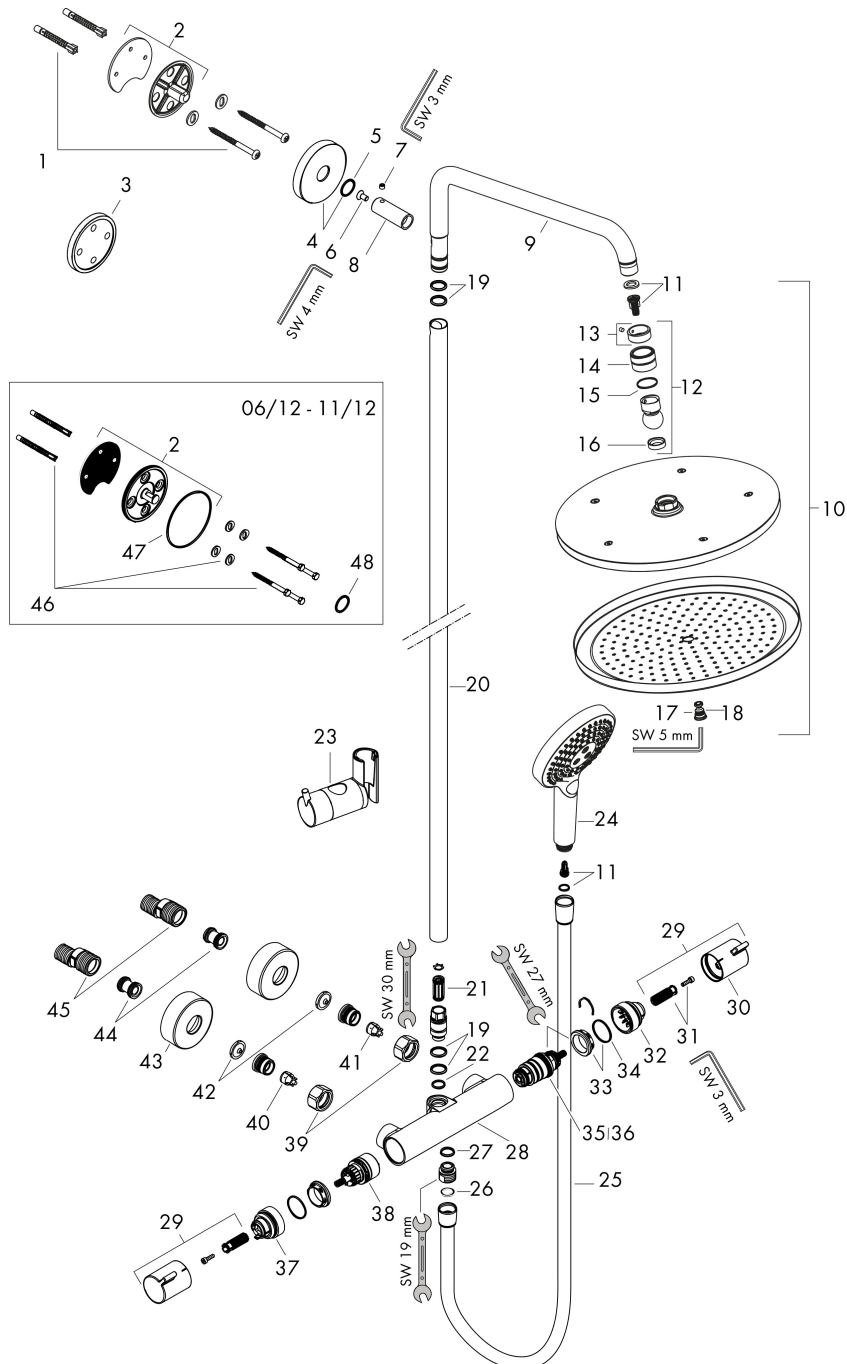

Merk	hansgrohe
Artikelnaam	Croma Select S Showerpipe 280 1jet met thermostaat en handdouche Raindance Select 120 3jet
Art.nr.	26890670
Oppervlakte	Mat zwart
Netto prijs	1.409,28 EUR

Installatievoorbeelden

i Afmetingen kunnen variëren vanwege keramische toleranties die verband houden met het productieproces.

Merk	hansgrohe
Artikelnaam	Croma Select S Showerpipe 280 1jet met thermostaat en handdouche Raindance
Art.nr.	Select 120 3jet
Oppervlakte	Mat zwart
Netto prijs	1.409,28 EUR

Explosietekening voor bouwjaar: >06/20

Merk	hansgrohe
Artikelnaam	Croma Select S Showerpipe 280 1jet met thermostaat en handdouche Raindance Select 120 3jet
Art.nr.	26890670
Oppervlakte	Mat zwart
Netto prijs	1.409,28 EUR

Onderdelen voor bouwjaar: >06/20

Pos	Beschrijving	Art.nr.	Prijs
1	bevestigingsmateriaal	96179000	10,40
2	muurflans	95688000	25,70
3	opvulschijf 7 mm	95239670	19,10
4	rozet Ø 60 mm	95692670	24,90
5	O-ring 20x2,5	92602000	4,80
6	schroef	92137000	4,80
7	inbusschroef M6x5	98447000	3,00
8	huls	92166670	49,10
9	douche-arm	95985670	170,60
10	Hoofdouche	26220670	594,43
11	filter	97708000	4,80
12	kogelgewricht	98941670	49,10
13	borgring	98942670	24,90
14	moer	97958670	7,20
15	stelring	97536000	4,80
16	dichting	97606000	4,80
17	luchtjets (Eco)	95795670	38,60
18	O-ring 7x2	98419000	3,00
19	O-ring 15x2,5	98131000	3,00
20	stijgbuis 1030 mm	95915670	170,60
21	slagdemper	95009000	7,70
22	O-ring 12x2,25	98382000	3,00
23	schuifstuk cpl.	97651670	117,60
24	Handdouche	26530670	166,88
25	doucheslang Isiflex'B 1,60 m	28276670	43,50
26	dichting	98058000	3,00
27	O-ring 14x2	98129000	3,00
28	Thermostaat	92147670	736,80
29	greep	95836670	38,60
30	drukknop	92848670	7,20
31	greepadapter m. schroef	95843000	7,70
32	aanslagring	95839000	16,60
33	moer	98913000	16,60
34	O-ring 26x1,5	98390000	3,00