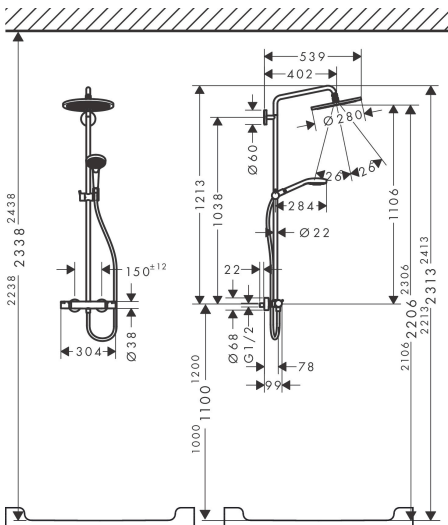

Merk hansgrohe
 Artikelnaam **Croma Select S** Showerpipe 280 1jet met thermostaat en handdouche Raindance Select 120 3jet
 Art.nr. 26890670
 Oppervlakte Mat zwart
 Netto prijs 1.409,28 EUR

Stroomschema

Merk	hansgrohe
Artikelnaam	Croma Select S Showerpipe 280 1jet met thermostaat en handdouche Raindance Select 120 3jet
Art.nr.	26890670
Oppervlakte	Mat zwart
Netto prijs	1.409,28 EUR

Installatievoorbeelden

i Afmetingen kunnen variëren vanwege keramische toleranties die verband houden met het productieproces.

Merk	hansgrohe
Artikelnaam	Croma Select S Showerpipe 280 1jet met thermostaat en handdouche Raindance
Art.nr.	Select 120 3jet
Oppervlakte	Mat zwart
Netto prijs	1.409,28 EUR

Pos	Beschrijving	Art.nr.	Prijs
35	temperatuur regeleenheid	98282000	91,50
36	regeleenheid voor verwisselde aansluitingen	92373000	227,60
37	aanslagring voor bovendeeel	95927000	25,70
38	bovendeeel met omstelling	98283000	64,30
39	moeren set	96157670	38,60
40	terugslagklep (drukbestendig tot 2 MPa)	93136000	25,70
41	terugslagklep	96737000	25,70
42	zeefdichting	96922000	7,70
43	rozet Ø 68 mm	96467670	24,90
44	slagdemper	96429000	4,80
45	S-koppelingenset (±12 mm)	94140000	40,60
46	bevestigingsmateriaal	98716000	12,70
47	O-Ring 50x2	98187000	3,00
48	O-ring 20x2	98165000	3,00