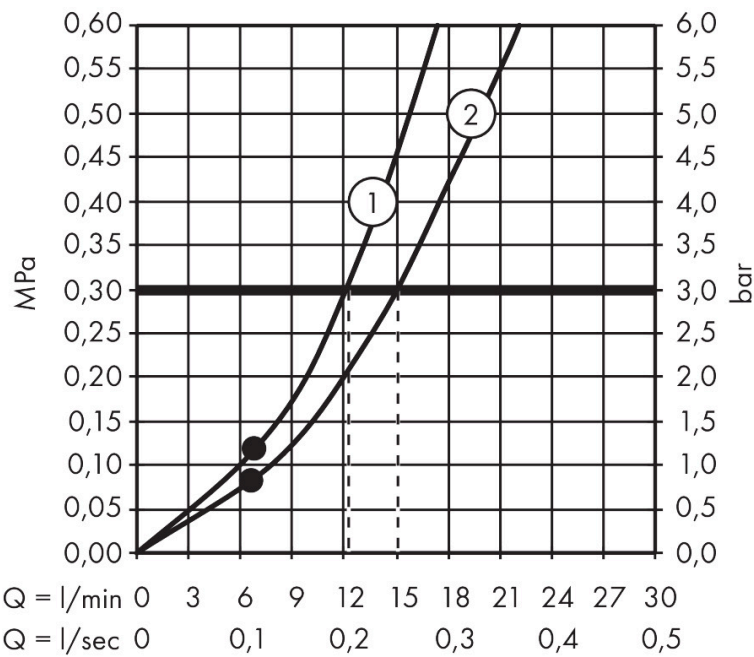

Merk hansgrohe
 Artikelnaam **Croma Select S** Showerpipe 280 1jet met thermostaat en handdouche Raindance Select 120 3jet
 Art.nr. 26890670
 Oppervlakte Mat zwart
 Netto prijs 1.409,28 EUR

Stroomschema

Merk	hansgrohe
Artikelnaam	Croma Select S Showerpipe 280 1jet met thermostaat en handdouche Raindance Select 120 3jet
Art.nr.	26890670
Oppervlakte	Mat zwart
Netto prijs	1.409,28 EUR

Installatievoorbeelden

i Afmetingen kunnen variëren vanwege keramische toleranties die verband houden met het productieproces.

Merk	hansgrohe
Artikelnaam	Croma Select S Showerpipe 280 1jet met thermostaat en handdouche Raindance
Art.nr.	Select 120 3jet
Oppervlakte	Mat zwart
Netto prijs	1.409,28 EUR