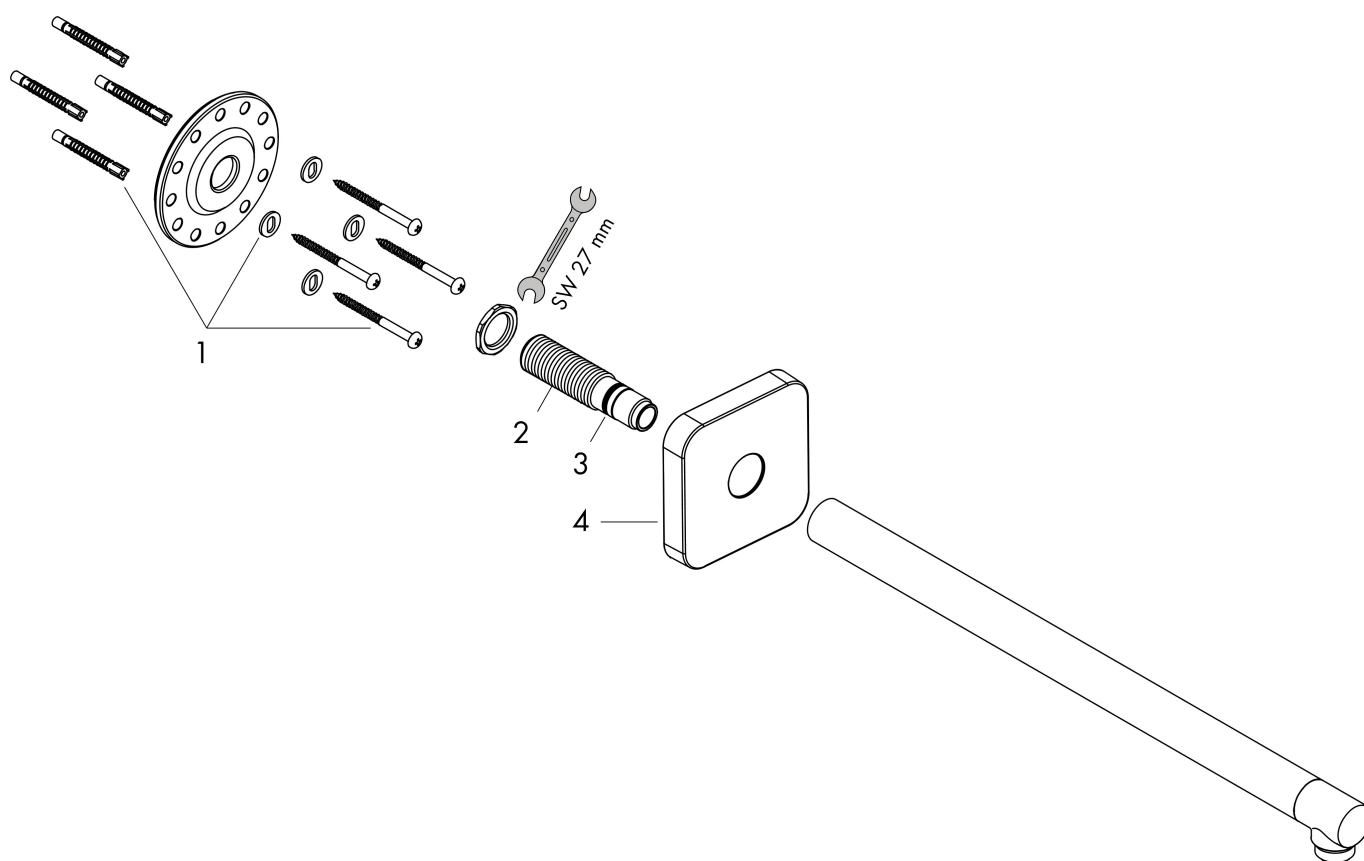

Merk	AXOR
Artikelnaam	AXOR ShowerSolutions douche-arm 390 mm SoftSquare
Art.nr.	26967000
Oppervlakte	chrom
Netto prijs	329,90 EUR

Product foto

Kenmerken

- lengte: 390 mm
- van messing
- aansluiting: G1/2

Maat tekeningen

Merk	AXOR
Artikelnaam	AXOR ShowerSolutions douche-arm 390 mm SoftSquare
Art.nr.	26967000
Oppervlakte	chrom
Netto prijs	329,90 EUR

Explosietekening voor bouwjaar: >07/22

Merk AXOR
Artikelnaam **AXOR ShowerSolutions** douche-arm 390 mm SoftSquare
Art.nr. 26967000
Oppervlakte chroom
Netto prijs 329,90 EUR

Onderdelen voor bouwjaar: >07/22

Pos	Beschrijving	Art.nr.	Prijs
1	bevestigingsmateriaal	96179000	10,40
2	aansluiting	93418000	32,70
3	O-ring 14x2	98129000	3,00
4	rozet	93827000	64,30