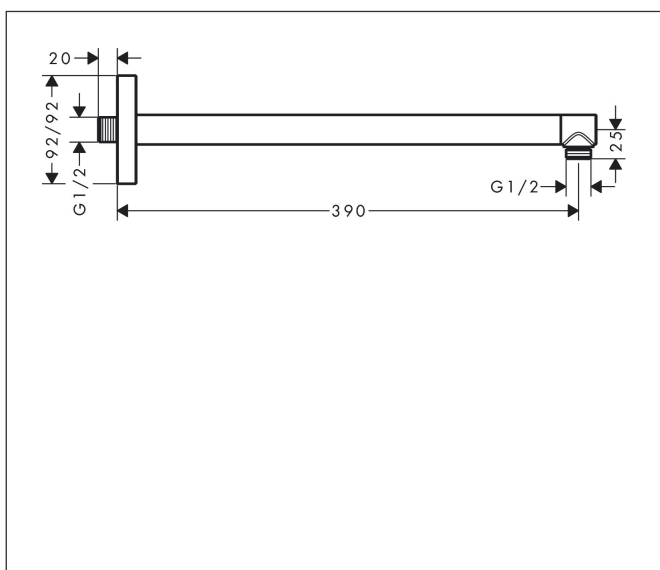

Merk	AXOR
Artikelnaam	AXOR ShowerSolutions douche-arm 390 mm SoftSquare
Art.nr.	26967000
Oppervlakte	chrom
Netto prijs	329,90 EUR

Product foto

Kenmerken

- lengte: 390 mm
- van messing
- aansluiting: G1/2

Maat tekeningen

Merk	AXOR
Artikelnaam	AXOR ShowerSolutions douche-arm 390 mm SoftSquare
Art.nr.	26967000
Oppervlakte	chrom
Netto prijs	329,90 EUR

Explosietekening voor bouwjaar: >07/22

Merk AXOR
Artikelnaam **AXOR ShowerSolutions** douche-arm 390 mm SoftSquare
Art.nr. 26967000
Oppervlakte chroom
Netto prijs 329,90 EUR

Onderdelen voor bouwjaar: >07/22

Pos	Beschrijving	Art.nr.	Prijs
1	bevestigingsmateriaal	96179000	10,40
2	aansluiting	93418000	32,70
3	O-ring 14x2	98129000	3,00
4	rozet	93827000	64,30