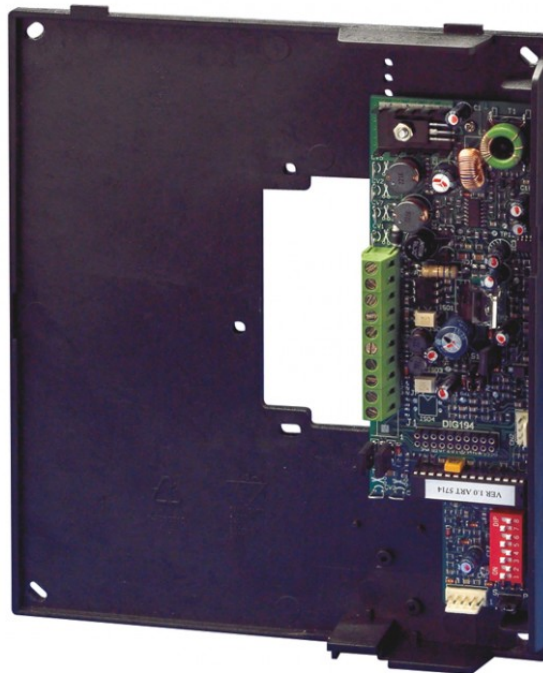

**5714C****MUURPLAAT VOOR BRAVO-/GENIUS-MONITOR, S2**

Muurplaat voor digitaal Simplebus 2 systeem om de Bravo en Genius monitor te completeren. De Muurplaat is compleet met meeluisterbeveiliging. De standaard drukknoppen op de monitor hebben de functies van deuropen knop, knop om de centrale mee te bellen (kan ook ingesteld worden als relaissturing art. 1256) of vrij (C/N.O) en knop voor interne inschakeling of beeldoproep. Aansluitmogelijkheid voor een etagebel en een extra bel. Compleet met Dip-switches met 8 posities voor de keuze van de gewenste gebruikerscode. Door de toevoeging van de drukknoppenkaart art. 5733 zijn er 4 extra drukknoppen beschikbaar. Alle drukknoppen kunnen geprogrammeerd worden door middel van het programmeerapparaat art. 1251/A waarmee diverse functies ingesteld kunnen worden. Inclusief aftakblokje art. 1214/2C. Vanaf versie IR007 is deze compatibel met alle Simplebus 2 producten. Deze versie omvat het weergeven van alarmsignalen via de portierscentrale, oproepen naar de primaire en secundaire portierscentrale. Mogelijkheid om intern te communiceren zonder gebruik te maken van de interface art. 4897.

## MUURPLAAT VOOR BRAVO-/GENIUS-MONITOR, S2

### ELEKTRISCHE KARAKTERISTIEKEN

Maximale absorptie (W)	160
------------------------	-----