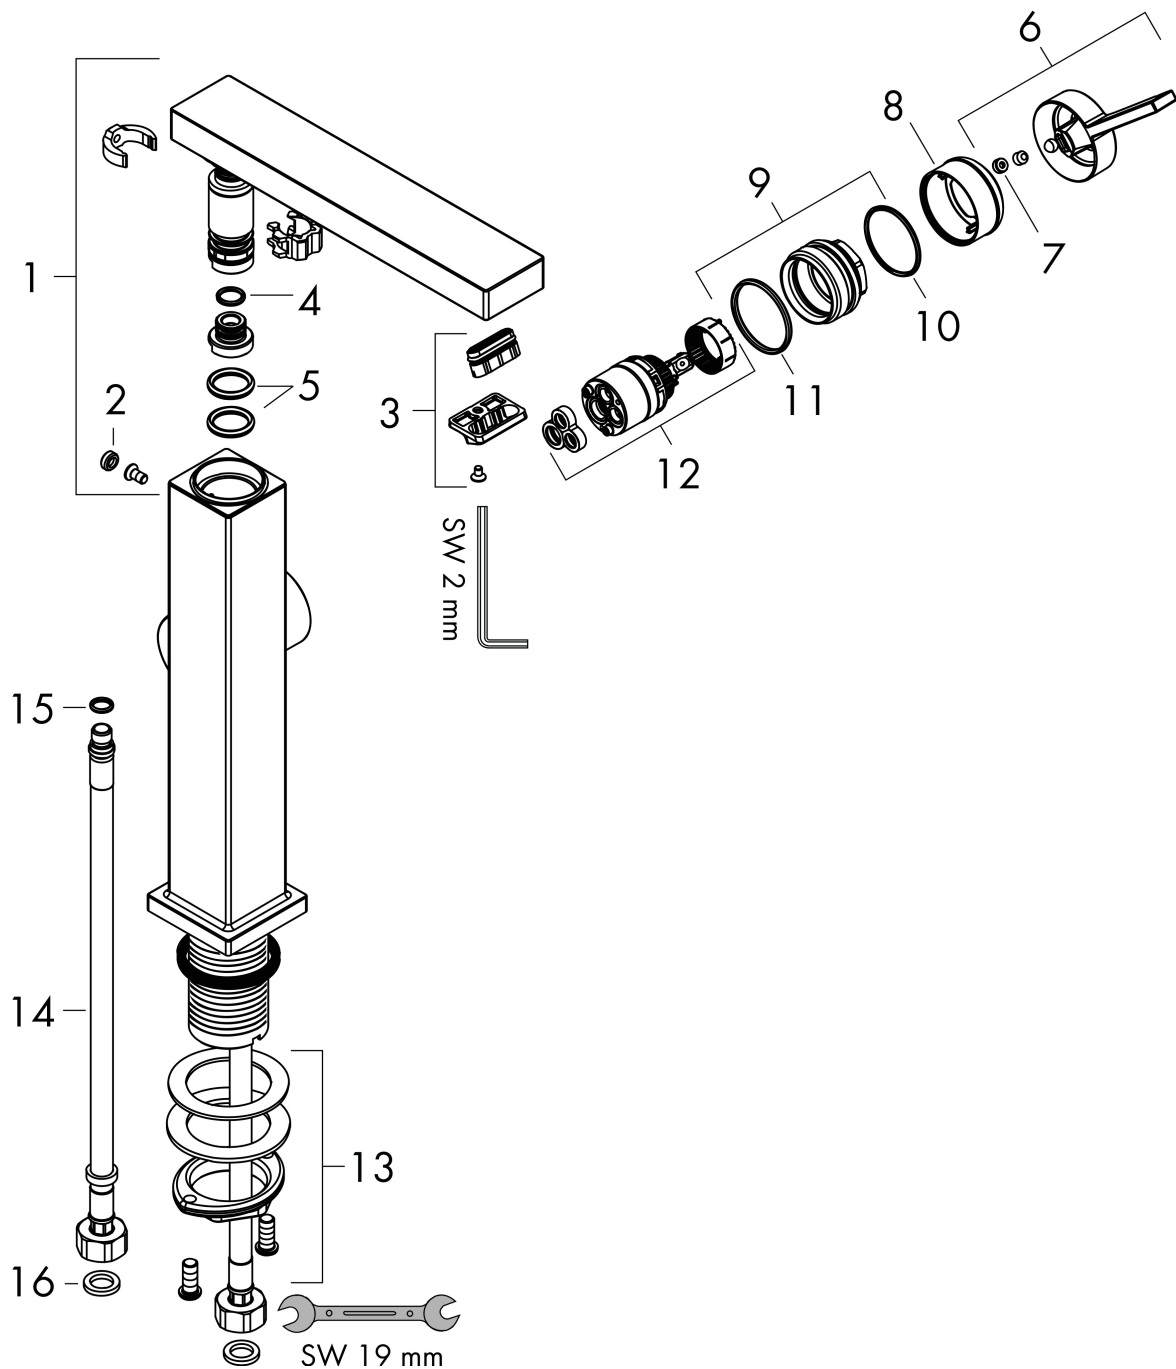

## Straalsoorten

Merk	hansgrohe
Artikelnaam	<b>Tecturis E</b> Ééngreeps wastafelkraan 210 Fine CoolStart EcoSmart+ met draaibare uitloop en afvoerplug
Art.nr.	73060670
Oppervlakte	mat zwart
Netto prijs	421,42 EUR

## Stroomschema

Merk	hansgrohe
Artikelnaam	<b>Tectoris E</b> Eéngreeps wastafelkraan 210 Fine CoolStart EcoSmart+ met draaibare uitloop en afvoerplug
Art.nr.	73060670
Oppervlakte	mat zwart
Netto prijs	421,42 EUR

## Explosietekening voor bouwjaar: >06/23

Merk	hansgrohe
Artikelnaam	<b>Tecturis E</b> Eéngreeps wastafelkraan 210 Fine CoolStart EcoSmart+ met draaibare uitloop en afvoerplug
Art.nr.	73060670
Oppervlakte	mat zwart
Netto prijs	421,42 EUR

## Onderdelen voor bouwjaar: >06/23

Pos	Beschrijving	Art.nr.	Prijs
1	uitloop compl.	94998670	177,42
2	greepstop	95181000	3,12
3	perlator compl.	94994670	40,14
4	O-ring 9x1,5	98117000	3,12
5	O-Ring 14x2,5	98189000	3,12
6	greep	94997670	51,06
7	greepstop	93735610	8,01
8	rozet	94987670	25,90
9	moer	94996000	17,26
10	O-ring 28x1,5	98421000	3,12
11	O-ring 29x2	98391000	3,12
12	kardoes compl.	93760000	81,54
13	schachtbevestigingsset compl. (Ø 32)	13961000	21,22
14	aansluitslang 450 mm M8x0,75 G3/8	97206000	26,73
15	O-ring 7x1,5	98422000	3,12
16	dichtingsset	95581000	4,99
a	rozet voor geruild aansluiting	87494670	12,06
b	Afvoerplug Push-Open	50100670	98,50