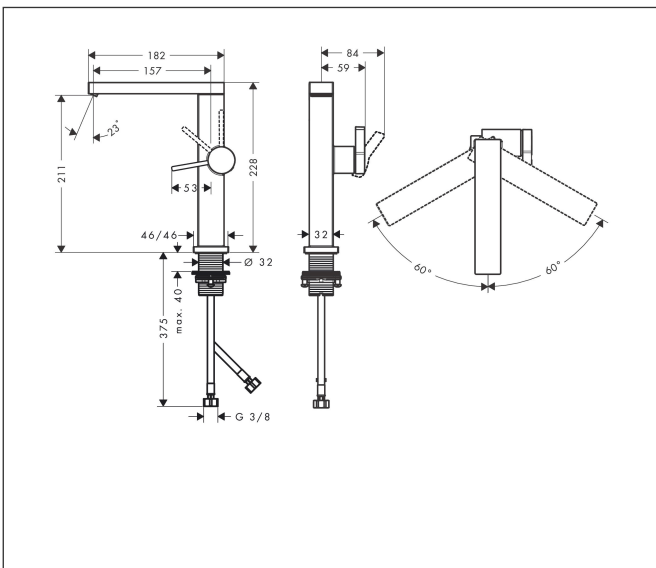

Merk	hansgrohe
Artikelnaam	<b>Tecturis E</b> Eéngreeps wastafelkraan 210 Fine CoolStart EcoSmart+ met draaibare uitloop en afvoerplug
Art.nr.	73060670
Oppervlakte	mat zwart
Netto prijs	421,42 EUR

## Kenmerken

- ComfortZone: grote bewegingsvrijheid bij het handenwassen dankzij ComfortZone 210
- voorsprong uitloop 157 mm
- uitloophoogte: 211 mm
- greepvariant: Met pingreep
- met draaibare uitloop
- draaibereik met draaibare uitloop van 120° voor meer bewegingsvrijheid
- straalsoort: WaterfallStream
- maximale doorstroomhoeveelheid bij 3 bar: 4 l/min
- keramisch kardoes
- push-open afvoergarnituur G 1¼
- materiaal afvoergarnituur: metaal
- koud water met de greep in de middenpositie, bespaart energie en kosten
- EU taxonomie: max 6l/min - draagt substantieel bij aan duurzaamheid

## Maat tekeningen