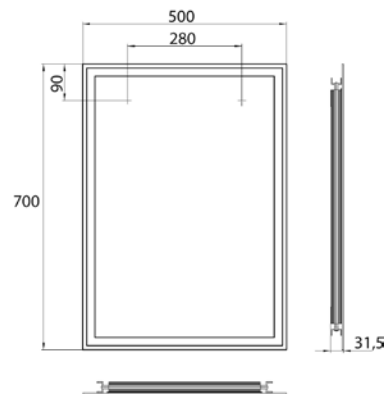

PRODUKTINFORMATION

LED-Lichtspiegel mit umlaufendem Lichtausschnitt. 500700mm

Art.-Nr.4498 180 02

500 x 700 mm