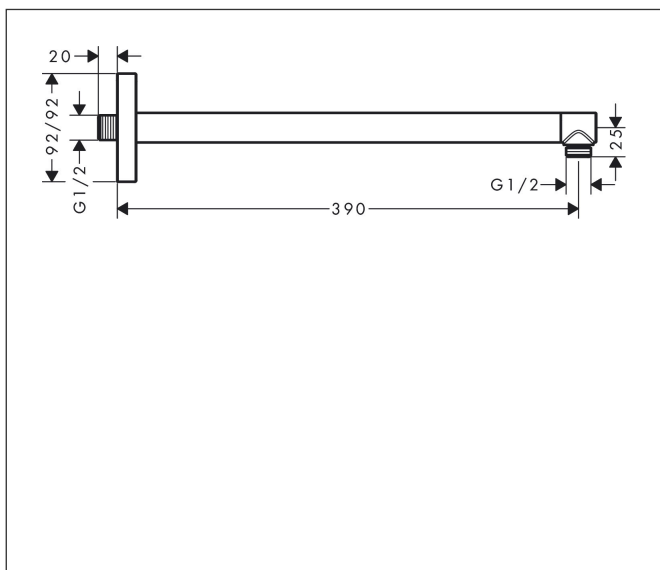

Merk	AXOR
Artikelnaam	AXOR ShowerSolutions douche-arm 390 mm Square
Art.nr.	26436000
Oppervlakte	chrom
Netto prijs	329,90 EUR

Product foto

Kenmerken

- lengte: 390 mm
- van messing
- aansluiting: G1/2

Maat tekeningen

Merk	AXOR
Artikelnaam	AXOR ShowerSolutions douche-arm 390 mm Square
Art.nr.	26436000
Oppervlakte	chromom
Netto prijs	329,90 EUR

Explosietekening voor bouwjaar: >07/22

Merk AXOR
Artikelnaam **AXOR ShowerSolutions** douche-arm 390 mm Square
Art.nr. 26436000
Oppervlakte chroom
Netto prijs 329,90 EUR

Onderdelen voor bouwjaar: >07/22

Pos	Beschrijving	Art.nr.	Prijs
1	bevestigingsmateriaal	96179000	10,40
2	aansluiting	93418000	32,70
3	O-ring 14x2	98129000	3,00
4	rozet	94475000	