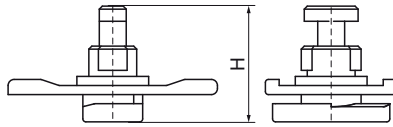

Walraven starQuick® Railadapter

(C0550)

Toebehoren Walraven starQuick® Beugel

Voordelen & kenmerken

- Geschikt voor Walraven starQuick® beugelafmetingen tot 32 mm
- Voor bevestiging van een Walraven starQuick® beugel (zonder moer) op een Walraven starQuick® Rail of op een Strut-Adaptor (Onderdeelnr. 0854331)
- materiaal: gemodificeerd PA6 (polyamide), grijs (vlg. RAL 7035)
- bestand tegen UV, veroudering, olie en benzine
- corrosievrij, recyclebaar, halogeenvrij
- Temperatuurbestendigheid van ca. -40 °C tot ca. +90 °C (constant); kortstondig tot ca. +130 °C

Productnummer	Voor railtype	Totale hoogte	Totale breedte	Totale diepte
Referentie letter		H	W	DtT
Eenheid beschrijving		mm	mm	mm
0854313	27x18, 30x15, 30x20, 30x30, starQuick® Rail	19	35	22