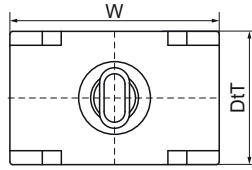

Walraven starQuick® Railadapter

(C0550)

Toebehoren Walraven starQuick® Beugel

Voordelen & kenmerken

- Geschikt voor Walraven starQuick® beugelafmetingen tot 32 mm
- Voor bevestiging van een Walraven starQuick® beugel (zonder moer) op een Walraven starQuick® Rail of op een Strut-Adaptor (Onderdeelnr. 0854331)
- materiaal: gemodificeerd PA6 (polyamide), grijs (vlg. RAL 7035)
- bestand tegen UV, veroudering, olie en benzine
- corrosievrij, recyclebaar, halogeenvrij
- Temperatuurbestendigheid van ca. -40 °C tot ca. +90 °C (constant); kortstondig tot ca. +130 °C

Productnummer	Voor railtype	Totale hoogte	Totale breedte	Totale diepte
Referentie letter		H	W	DtT
Eenheid beschrijving		mm	mm	mm
0854313	27x18, 30x15, 30x20, 30x30, starQuick® Rail	19	35	22