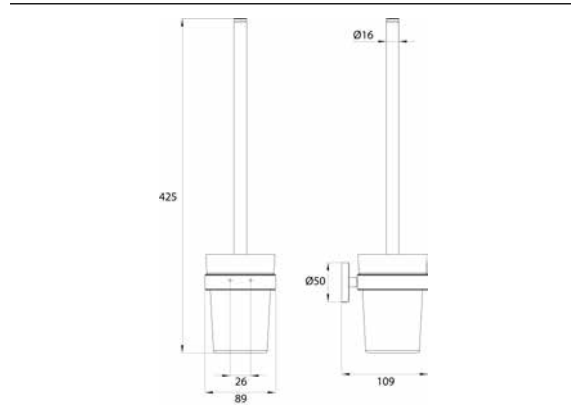

PRODUCTINFORMATIE

Toiletborstelgarnituur zwart

Art.nr.4315 133 01

Kristalglas gesatineerd, wandmodel