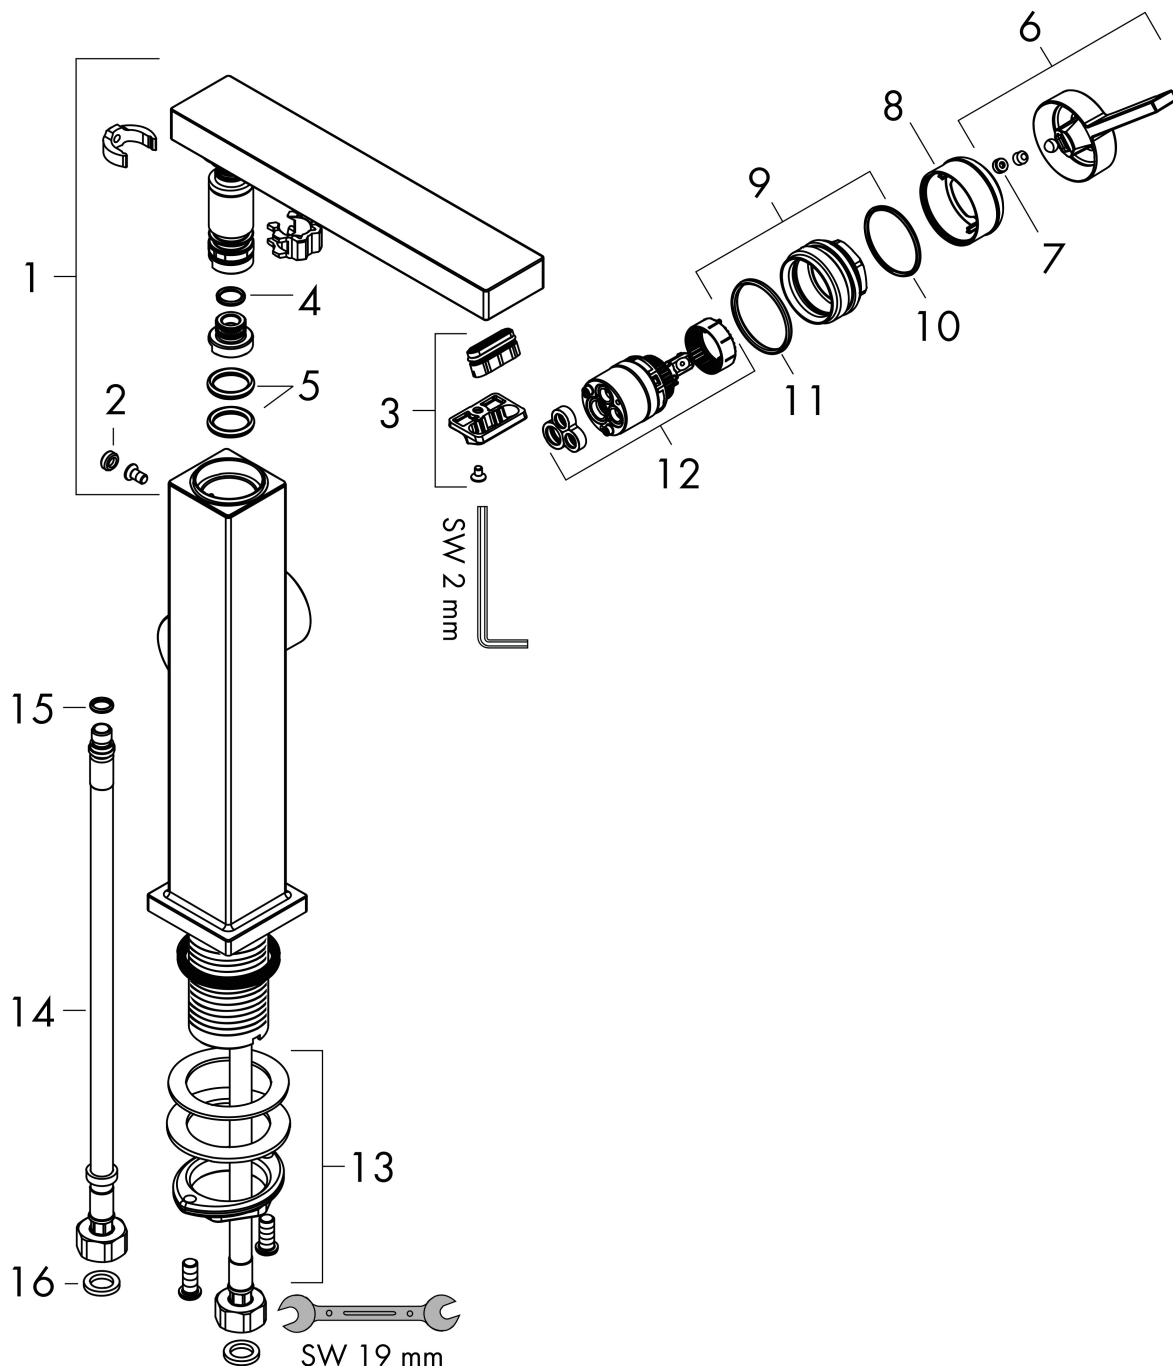

Kenmerken

- ComfortZone: grote bewegingsvrijheid bij het handenwassen dankzij ComfortZone 210
- voorsprong uitloop 157 mm
- uitloophoogte: 211 mm
- greepvariant: Met pingreep
- met draaibare uitloop
- draaibereik met draaibare uitloop van 120° voor meer bewegingsvrijheid
- straalsoort: WaterfallStream
- maximale doorstroomhoeveelheid bij 3 bar: 4 l/min
- keramisch kardoes
- push-open afvoergarnituur G 1¼
- materiaal afvoergarnituur: metaal
- koud water met de greep in de middenpositie, bespaart energie en kosten
- EU taxonomie: max 6l/min - draagt substantieel bij aan duurzaamheid

Technologie

Straalsoorten

Merk	hansgrohe
Artikelnaam	Tecturis E Eéngreeps wastafelkraan 210 Fine CoolStart EcoSmart+ met draaibare uitloop en afvoerplug
Art.nr.	73060700
Oppervlakte	mat wit
Netto prijs	421,42 EUR

Stroomschema

Merk	hansgrohe
Artikelnaam	Tecturis E Eéngreeps wastafelkraan 210 Fine CoolStart EcoSmart+ met draaibare uitloop en afvoerplug
Art.nr.	73060700
Oppervlakte	mat wit
Netto prijs	421,42 EUR

Explosietekening voor bouwjaar: >06/23

Pos	Beschrijving	Art.nr.	Prijs
1	uitloop compl.	94998700	177,42
2	greepstop	95181000	3,12
3	perlator compl.	94994700	40,14
4	O-ring 9x1,5	98117000	3,12
5	O-Ring 14x2,5	98189000	3,12
6	greep	94997700	51,06
7	greepstop	93735700	8,01
8	rozet	94987700	25,90
9	moer	94996000	17,26
10	O-ring 28x1,5	98421000	3,12
11	O-ring 29x2	98391000	3,12
12	kardoes compl.	93760000	81,54
13	schachtbevestigingsset compl. (Ø 32)	13961000	21,22
14	aansluitslang 450 mm M8x0,75 G3/8	97206000	26,73
15	O-ring 7x1,5	98422000	3,12
16	dichtingsset	95581000	4,99
a	rozet voor geruild aansluiting	87494700	12,06
b	Afvoerplug Push-Open	50100700	98,50