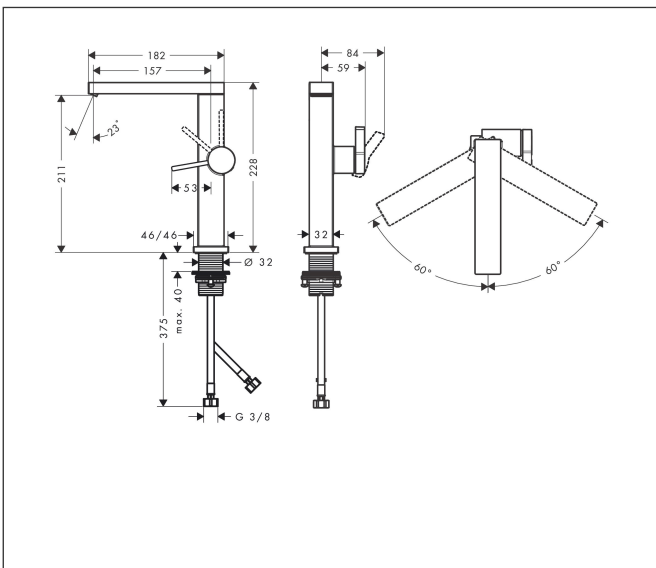

Merk	hansgrohe
Artikelnaam	Tecturis E Eéngreeps wastafelkraan 210 Fine CoolStart EcoSmart+ met draaibare uitloop en afvoerplug
Art.nr.	73060700
Oppervlakte	mat wit
Netto prijs	421,42 EUR

Product foto

Maat tekeningen

Kenmerken

- ComfortZone: grote bewegingsvrijheid bij het handenwassen dankzij ComfortZone 210
- voorsprong uitloop 157 mm
- uitloophoogte: 211 mm
- greepvariant: Met pingreep
- met draaibare uitloop
- draaibereik met draaibare uitloop van 120° voor meer bewegingsvrijheid
- straalsoort: WaterfallStream
- maximale doorstroomhoeveelheid bij 3 bar: 4 l/min
- keramisch kardoes
- push-open afvoergarnituur G 1¼
- materiaal afvoergarnituur: metaal
- koud water met de greep in de middenpositie, bespaart energie en kosten
- EU taxonomie: max 6l/min - draagt substantieel bij aan duurzaamheid

Technologie

Straalsoorten

Merk	hansgrohe
Artikelnaam	Tecturis E Eéngreeps wastafelkraan 210 Fine CoolStart EcoSmart+ met draaibare uitloop en afvoerplug
Art.nr.	73060700
Oppervlakte	mat wit
Netto prijs	421,42 EUR

Stroomschema

Merk	hansgrohe
Artikelnaam	Tecturis E Eéngreeps wastafelkraan 210 Fine CoolStart EcoSmart+ met draaibare uitloop en afvoerplug
Art.nr.	73060700
Oppervlakte	mat wit
Netto prijs	421,42 EUR

Explosietekening voor bouwjaar: >06/23