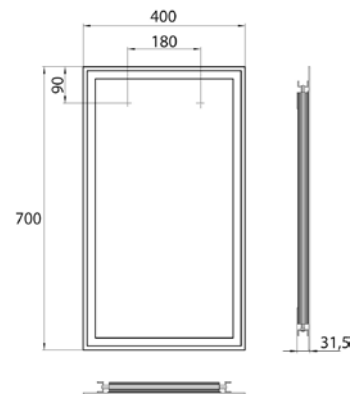

## PRODUKTINFORMATION

LED-Lichtspiegel mit umlaufendem Lichtausschnitt. 400700mm

Art.-Nr.4498 180 01

400 x 700 mm