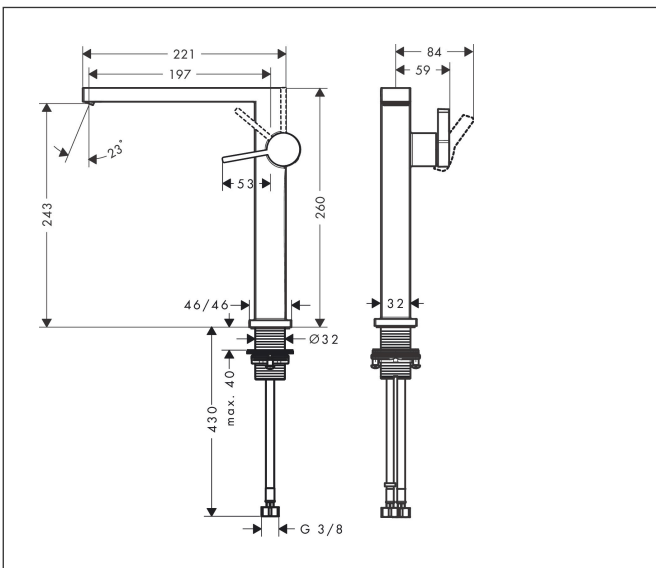

Merk hansgrohe
 Artikelnaam **Tecturis E** Ééngreeps wastafelkraan 240 Fine CoolStart EcoSmart+ voor waskommen met afvoerplug
 Art.nr. 73070000
 Oppervlakte chroom
 Netto prijs 343,21 EUR

Product foto

Kenmerken

- ComfortZone: 240
- voorsprong uitloop 197 mm
- uitloophoogte: 243 mm
- greepvariant: Met pingreep
- vaste uitloop
- straalsoort: WaterfallStream
- maximale doorstroomhoeveelheid bij 3 bar: 4 l/min
- keramisch kardoos
- push-open afvoergarnituur G 1¼
- materiaal afvoergarnituur: metaal
- koud water met de greep in de middenpositie, bespaart energie en kosten
- EU taxonomie: max 6l/min - draagt substantieel bij aan duurzaamheid

Maat tekeningen

Technologie

Straalsoorten

Certificaat

Merk: hansgrohe
 Artikelnaam: **Tecturis E** Eéngreeps wastafelkraan 240 Fine CoolStart EcoSmart+ voor waskommen met afvoerplug
 Art.nr.: 73070000
 Oppervlakte: chroom
 Netto prijs: 343,21 EUR

Stroomschema

Merk	hansgrohe
Artikelnaam	Tecturis E Ééngreeps wastafelkraan 240 Fine CoolStart EcoSmart+ voor waskommen met afvoerplug
Art.nr.	73070000
Oppervlakte	chrom
Netto prijs	343,21 EUR

Explosietekening voor bouwjaar: >09/23