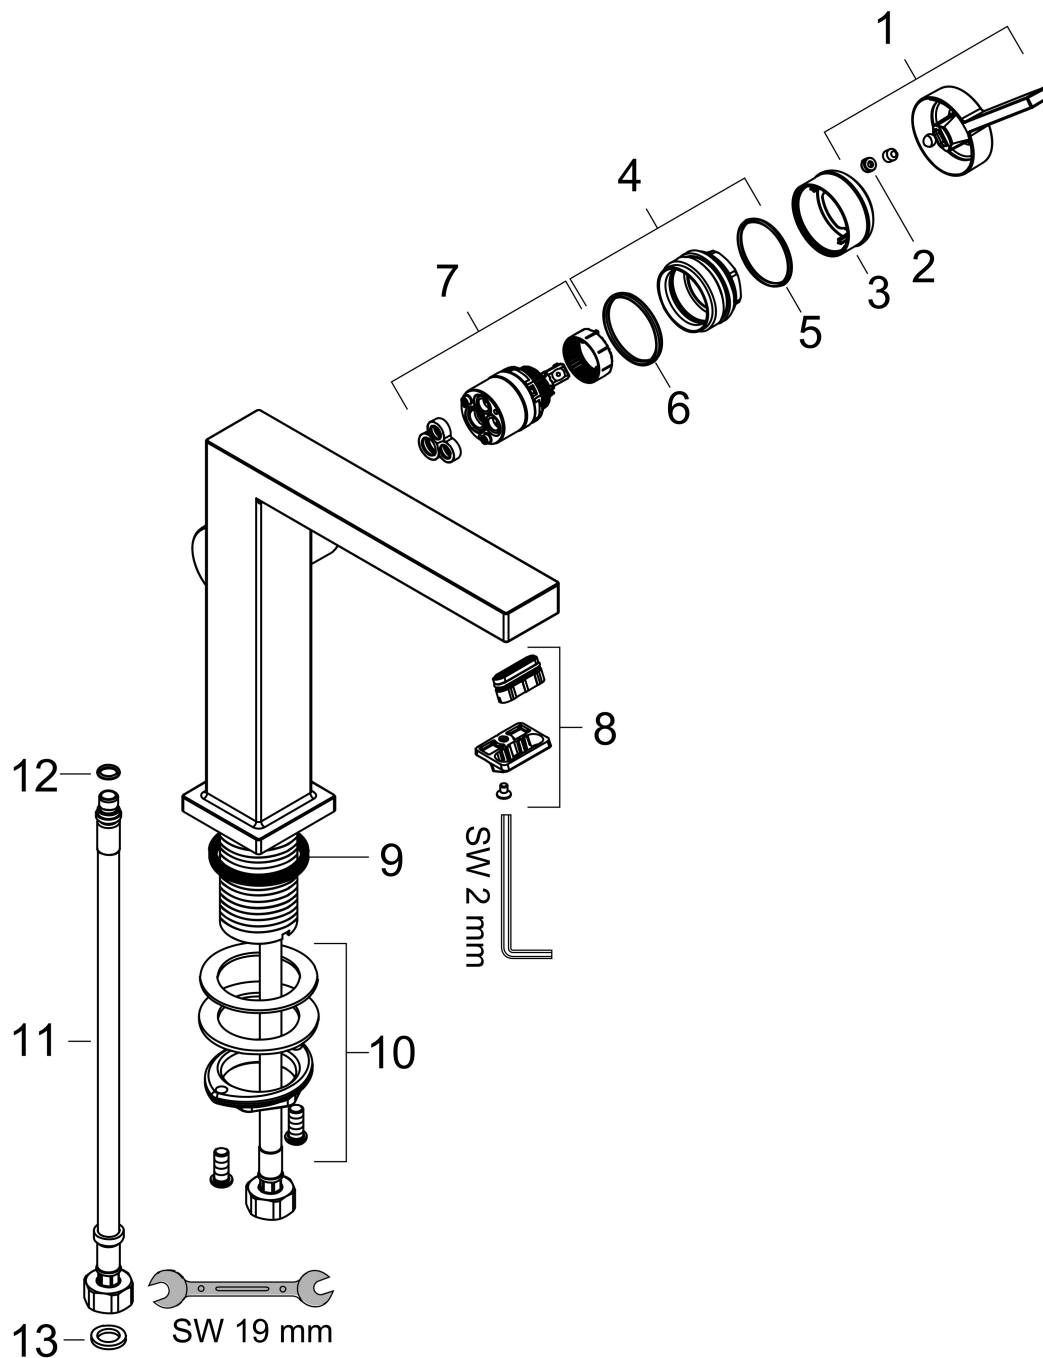

- ComfortZone: 240
- voorsprong uitloop 197 mm
- uitloophoogte: 243 mm
- greepvariant: Met pingreep
- vaste uitloop
- straalsoort: WaterfallStream
- maximale doorstroomhoeveelheid bij 3 bar: 4 l/min
- keramisch kardoos
- push-open afvoergarnituur G 1¼
- materiaal afvoergarnituur: metaal
- koud water met de greep in de middenpositie, bespaart energie en kosten
- EU taxonomie: max 6l/min - draagt substantieel bij aan duurzaamheid

Maat tekeningen

Technologie

Straalsoorten

Certificaat

Merk: hansgrohe
 Artikelnaam: **Tecturis E** Eéngreeps wastafelkraan 240 Fine CoolStart EcoSmart+ voor waskommen met afvoerplug
 Art.nr.: 73070000
 Oppervlakte: chroom
 Netto prijs: 343,21 EUR

Stroomschema

Merk	hansgrohe
Artikelnaam	Tecturis E Ééngreeps wastafelkraan 240 Fine CoolStart EcoSmart+ voor waskommen met afvoerplug
Art.nr.	73070000
Oppervlakte	chrom
Netto prijs	343,21 EUR

Explosietekening voor bouwjaar: >09/23

Pos	Beschrijving	Art.nr.	Prijs
1	greep	94997000	34,01
2	greepstop	93735460	8,01
3	rozet	94987000	17,26
4	moer	94996000	17,26
5	O-ring 28x1,5	98421000	3,12
6	O-ring 29x2	98391000	3,12
7	kardoes compl.	93760000	81,54
8	perlator compl.	94994000	26,73
9	schachtbevestigingsset compl. (Ø 32)	13961000	21,22
10	aansluitslang 600 mm M8x0,75 G3/8	96556000	21,22
11	O-ring 7x1,5	98422000	3,12
12	dichtingsset	95581000	4,99
a	rozet voor geruild aansluiting	87494000	8,01
b	Afvoerplug Push-Open	50100000	61,94