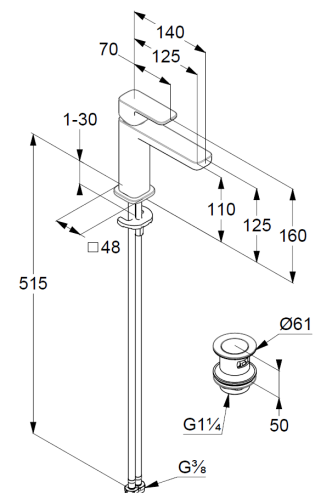

Technische Daten/ Technical Data

KLUDI RENON, SmartStart
Waschtisch-Einhandmischer 110
DN 15

Artikel- Nr.: 422890575

Oberfläche:
05 chrom

Artikeltext
Hersteller KLUDI GmbH & Co. KG
Typ: KLUDI RENON, SmartStart
Waschtisch-Einhandmischer 110
Artikel- Nr.: 422890575

Waschtisch-Armatur
Einhebelmischer
1-Loch Montage
geschlossener Hebel, Metall
Strahlregler M18,5 PCA
Keramik-Kartusche mit Heißwasserbegrenzung
Mittelstellung Kaltwasser
Durchflussmenge bei 3 bar 4,5 l/min.
flexible Druckschläuche G3/8 DVGW zugelassen
Schnell-Montagesystem
Push open Ablaufgarnitur G1 1/4
für Waschtische mit Überlauf
EU-Taxonomie: max. 6 l/min. -
wesentlicher Beitrag (SC) möglich

Produktabbildung/ Product picture

Maßzeichnung/ Dimensional drawing

Durchfluss/ Flow rate