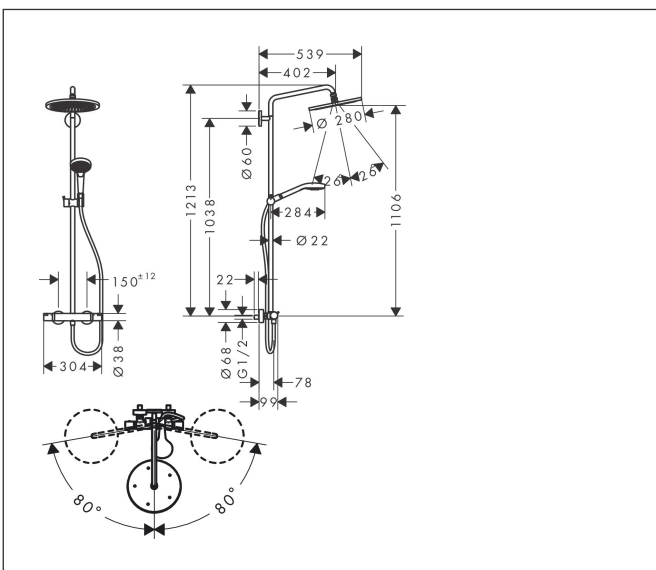

Merk	hansgrohe
Artikelnaam	Croma Select S Showerpipe 280 1jet met thermostaat en handdouche Raindance Select 120 3jet
Art.nr.	26890990
Oppervlakte	Polished Gold Optic
Netto prijs	1.515,78 EUR

Product foto

Maat tekeningen

Kenmerken

- bestaat uit: hoofddouche, handdouche, douchethermostaat, doucheslang, schuifstuk, douchestang
- hoofddouche Croma 280
- afmeting straalplaatoppervlak hoofddouche: 280 mm
- straalsoort hoofddouche: RainAir volle zachte regenstraal
- functie van: 8,7 l/min
- doorstroomhoeveelheid Rain bij 3 bar: 11 l/min
- straalsoort handdouche: RainAir volle zachte regenstraal, Rain, Whirl intensieve massagestraal
- maximale doorstroomhoeveelheid van handdouche bij 3 bar: 14,5 l/min
- maximale doorstroomhoeveelheid voor Showerpipe bij 3 bar: 15 l/min
- minimale bedrijfsdruk: 1 bar
- maximale bedrijfsdruk: 10 bar
- kogelgewricht: hoek hoofddouche verstelbaar
- schuifstuk met hoogteverstelling
- lengte douchearm hoofddouche: 400 mm
- draaibare douchearm
- thermostaat Ecostat Comfort
- Veiligheidsblokkering bij 40°C
- SafetyFunctie: maximale warmwatertemperatuur vooraf instelbaar
- functies bediend met draaigreep
- opbouwmontage

Technologie

Straalsoorten

Merk hansgrohe
 Artikelnaam **Croma Select S** Showerpipe 280 1jet met thermostaat en handdouche Raindance Select 120 3jet
 Art.nr. 26890990
 Oppervlakte Polished Gold Optic
 Netto prijs 1.515,78 EUR

Pos	Beschrijving	Art.nr.	Prijs
35	temperatuur regeleenheid	98282000	91,50
36	regeleenheid voor verwisselde aansluitingen	92373000	227,60
37	aanslagring voor bovendeeel	95927000	25,70
38	bovendeeel met omstelling	98283000	64,30
39	moeren set	96157990	38,60
40	terugslagklep (drukbestendig tot 2 MPa)	93136000	25,70
41	terugslagklep	96737000	25,70
42	zeefdichting	96922000	7,70
43	rozet Ø 68 mm	96467990	24,90
44	slagdemper	96429000	4,80
45	S-koppelingenset (±12 mm)	94140000	40,60
46	bevestigingsmateriaal	98716000	12,70
47	O-Ring 50x2	98187000	3,00
48	O-ring 20x2	98165000	3,00