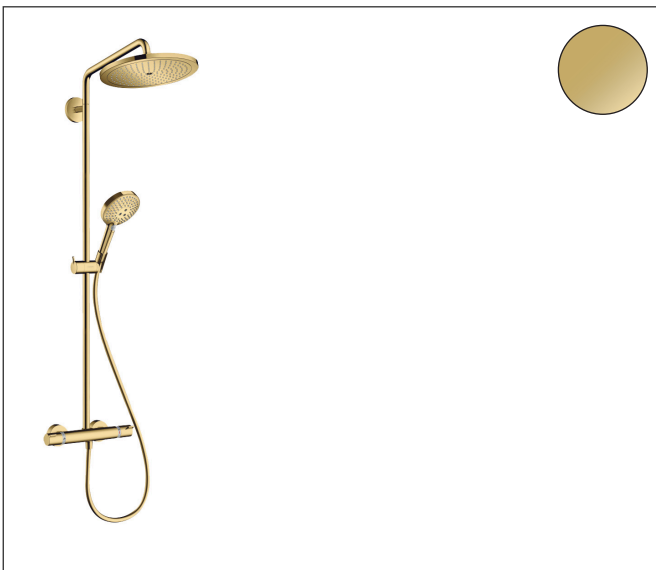

Merk	hansgrohe
Artikelnaam	Croma Select S Showerpipe 280 1jet met thermostaat en handdouche Raindance Select 120 3jet
Art.nr.	26890990
Oppervlakte	Polished Gold Optic
Netto prijs	1.515,78 EUR

Product foto

Maat tekeningen

Kenmerken

- bestaat uit: hoofddouche, handdouche, douchethermostaat, doucheslang, schuifstuk, douchestang
- hoofddouche Croma 280
- afmeting straalplaatoppervlak hoofddouche: 280 mm
- straalsoort hoofddouche: RainAir volle zachte regenstraal
- functie van: 8,7 l/min
- doorstroomhoeveelheid Rain bij 3 bar: 11 l/min
- straalsoort handdouche: RainAir volle zachte regenstraal, Rain, Whirl intensieve massagestraal
- maximale doorstroomhoeveelheid van handdouche bij 3 bar: 14,5 l/min
- maximale doorstroomhoeveelheid voor Showerpipe bij 3 bar: 15 l/min
- minimale bedrijfsdruk: 1 bar
- maximale bedrijfsdruk: 10 bar
- kogelgewricht: hoek hoofddouche verstelbaar
- schuifstuk met hoogteverstelling
- lengte douchearm hoofddouche: 400 mm
- draaibare douchearm
- thermostaat Ecostat Comfort
- Veiligheidsblokkering bij 40°C
- SafetyFunctie: maximale warmwatertemperatuur vooraf instelbaar
- functies bediend met draaigreep
- opbouwmontage

Technologie

Straalsoorten

Merk hansgrohe
 Artikelnaam **Croma Select S** Showerpipe 280 1jet met thermostaat en handdouche Raindance Select 120 3jet
 Art.nr. 26890990
 Oppervlakte Polished Gold Optic
 Netto prijs 1.515,78 EUR

Explosietekening voor bouwjaar: >06/20

Merk	hansgrohe
Artikelnaam	Croma Select S Showerpipe 280 1jet met thermostaat en handdouche Raindance Select 120 3jet
Art.nr.	26890990
Oppervlakte	Polished Gold Optic
Netto prijs	1.515,78 EUR