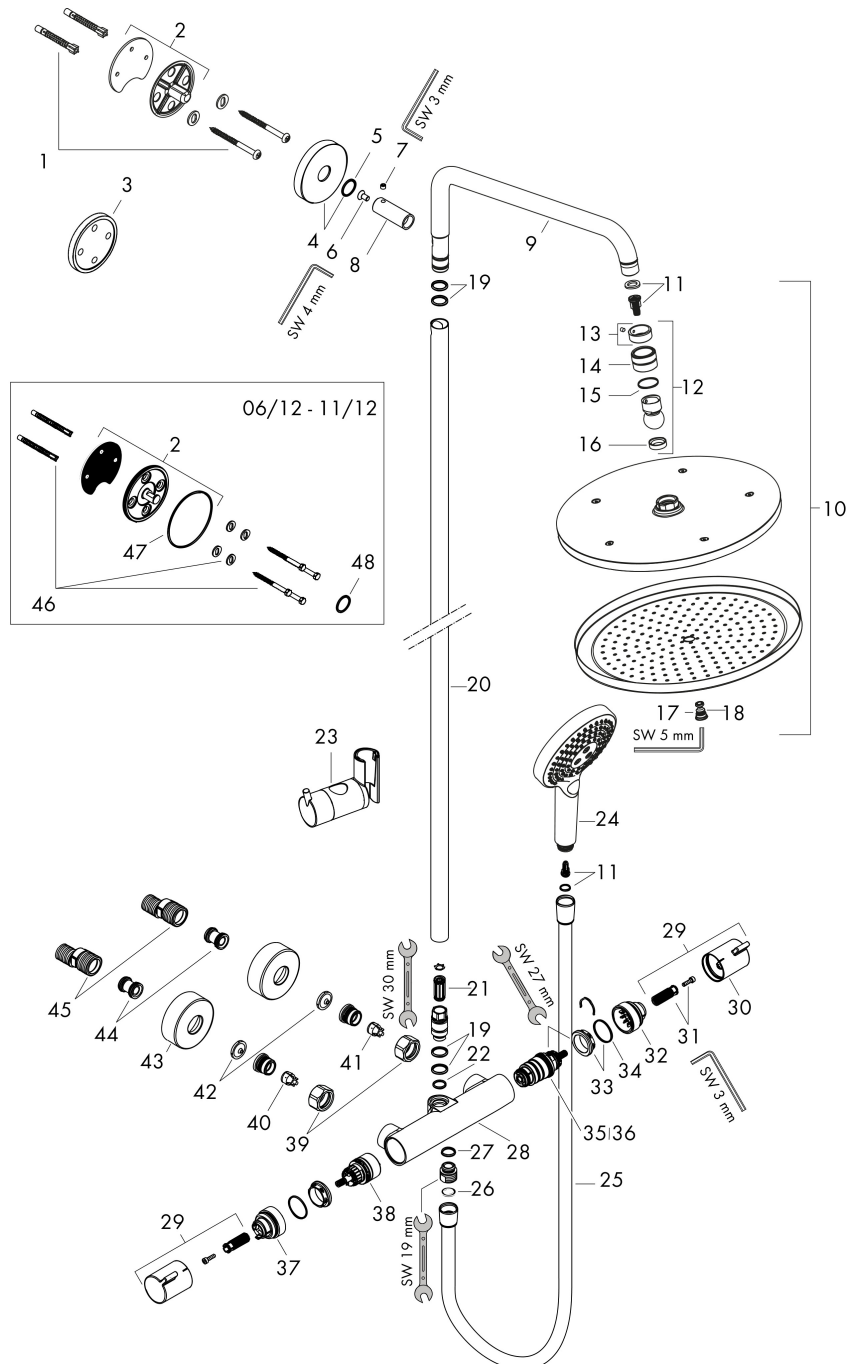

Maat tekeningen

Kenmerken

- bestaat uit: hoofddouche, handdouche, douchethermostaat, doucheslang, schuifstuk, douchestang
- hoofddouche Croma 280
- afmeting straalplaatoppervlak hoofddouche: 280 mm
- straalsoort hoofddouche: RainAir volle zachte regenstraal
- functie van: 8,7 l/min
- doorstroomhoeveelheid Rain bij 3 bar: 11 l/min
- straalsoort handdouche: RainAir volle zachte regenstraal, Rain, Whirl intensieve massagestraal
- maximale doorstroomhoeveelheid van handdouche bij 3 bar: 14,5 l/min
- maximale doorstroomhoeveelheid voor Showerpipe bij 3 bar: 15 l/min
- minimale bedrijfsdruk: 1 bar
- maximale bedrijfsdruk: 10 bar
- kogelgewricht: hoek hoofddouche verstelbaar
- schuifstuk met hoogteverstelling
- lengte douchearm hoofddouche: 400 mm
- draaibare douchearm
- thermostaat Ecostat Comfort
- Veiligheidsblokkering bij 40°C
- SafetyFunctie: maximale warmwatertemperatuur vooraf instelbaar
- functies bediend met draaigreep
- opbouwmontage

Technologie

Straalsoorten

Merk hansgrohe
 Artikelnaam **Croma Select S** Showerpipe 280 1jet met thermostaat en handdouche Raindance Select 120 3jet
 Art.nr. 26890990
 Oppervlakte Polished Gold Optic
 Netto prijs 1.515,78 EUR

Stroomschema

Merk	hansgrohe
Artikelnaam	Croma Select S Showerpipe 280 1jet met thermostaat en handdouche Raindance Select 120 3jet
Art.nr.	26890990
Oppervlakte	Polished Gold Optic
Netto prijs	1.515,78 EUR

Explosietekening voor bouwjaar: >06/20

Merk	hansgrohe
Artikelnaam	Croma Select S Showerpipe 280 1jet met thermostaat en handdouche Raindance Select 120 3jet
Art.nr.	26890990
Oppervlakte	Polished Gold Optic
Netto prijs	1.515,78 EUR