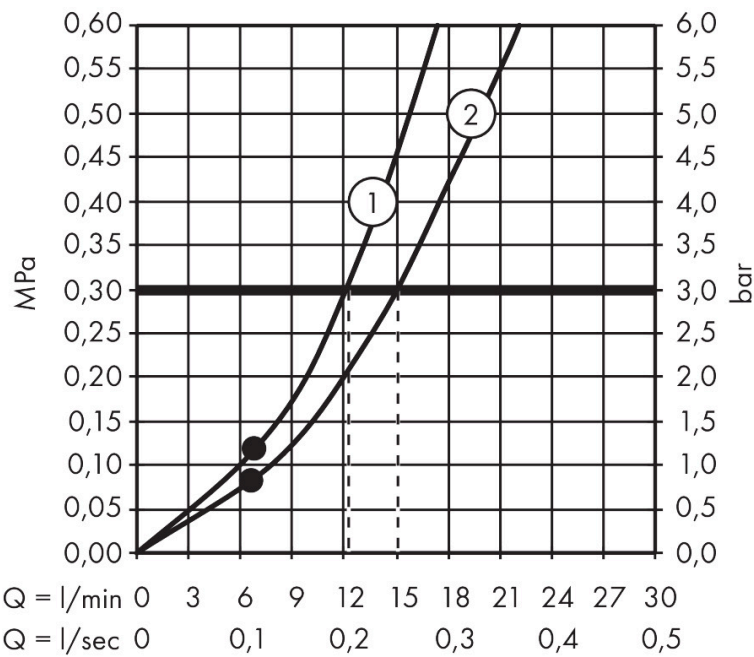

Maat tekeningen

Kenmerken

- bestaat uit: hoofddouche, handdouche, douchethermostaat, doucheslang, schuifstuk, douchestang
- hoofddouche Croma 280
- afmeting straalplaatoppervlak hoofddouche: 280 mm
- straalsoort hoofddouche: RainAir volle zachte regenstraal
- functie van: 8,7 l/min
- doorstroomhoeveelheid Rain bij 3 bar: 11 l/min
- straalsoort handdouche: RainAir volle zachte regenstraal, Rain, Whirl intensieve massagestraal
- maximale doorstroomhoeveelheid van handdouche bij 3 bar: 14,5 l/min
- maximale doorstroomhoeveelheid voor Showerpipe bij 3 bar: 15 l/min
- minimale bedrijfsdruk: 1 bar
- maximale bedrijfsdruk: 10 bar
- kogelgewricht: hoek hoofddouche verstelbaar
- schuifstuk met hoogteverstelling
- lengte douchearm hoofddouche: 400 mm
- draaibare douchearm
- thermostaat Ecostat Comfort
- Veiligheidsblokkering bij 40°C
- SafetyFunctie: maximale warmwatertemperatuur vooraf instelbaar
- functies bediend met draaigreep
- opbouwmontage

Technologie

Straalsoorten

Merk hansgrohe
 Artikelnaam **Croma Select S** Showerpipe 280 1jet met thermostaat en handdouche Raindance Select 120 3jet
 Art.nr. 26890990
 Oppervlakte Polished Gold Optic
 Netto prijs 1.515,78 EUR

Stroomschema

Merk	hansgrohe
Artikelnaam	Croma Select S Showerpipe 280 1jet met thermostaat en handdouche Raindance Select 120 3jet
Art.nr.	26890990
Oppervlakte	Polished Gold Optic
Netto prijs	1.515,78 EUR