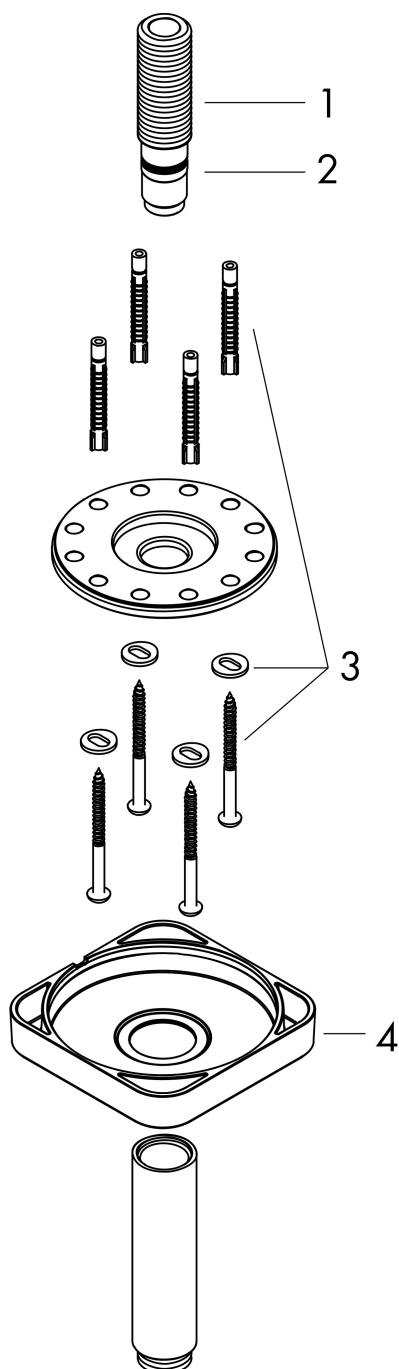

Merk	AXOR
Artikelnaam	<b>AXOR ShowerSolutions</b> plafondaansluiting 300 mm SoftSquare
Art.nr.	26966670
Oppervlakte	Mat zwart
Netto prijs	369,39 EUR

## Kenmerken

- lengte: 300 mm
- van messing
- aansluiting: G1/2

## Maat tekeningen

Merk	AXOR
Artikelnaam	<b>AXOR ShowerSolutions</b> plafondaansluiting 300 mm SoftSquare
Art.nr.	26966670
Oppervlakte	Mat zwart
Netto prijs	369,39 EUR

## Explosietekening voor bouwjaar: >07/22

Merk AXOR  
Artikelnaam **AXOR ShowerSolutions** plafondaansluiting 300 mm SoftSquare  
Art.nr. 26966670  
Oppervlakte Mat zwart  
Netto prijs 369,39 EUR

---