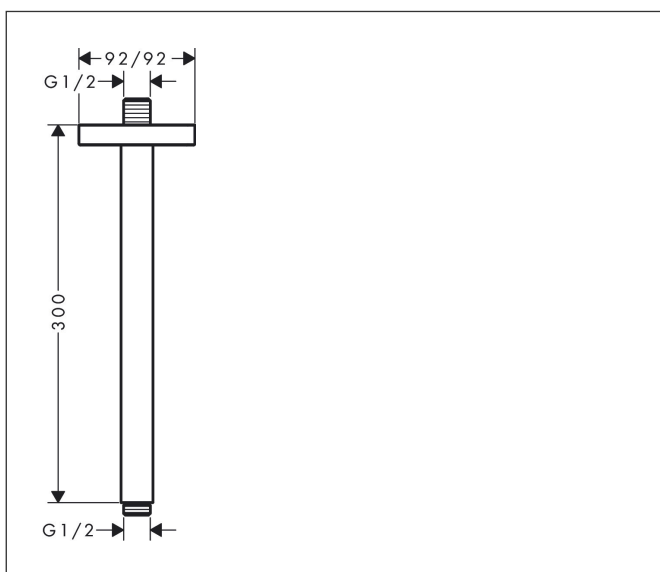

Merk	AXOR
Artikelnaam	<b>AXOR ShowerSolutions</b> plafondaansluiting 300 mm SoftSquare
Art.nr.	26966670
Oppervlakte	Mat zwart
Netto prijs	369,39 EUR

## Kenmerken

- lengte: 300 mm
- van messing
- aansluiting: G1/2

## Maat tekeningen

Merk	AXOR
Artikelnaam	<b>AXOR ShowerSolutions</b> plafondaansluiting 300 mm SoftSquare
Art.nr.	26966670
Oppervlakte	Mat zwart
Netto prijs	369,39 EUR

## Explosietekening voor bouwjaar: >07/22

Merk AXOR  
Artikelnaam **AXOR ShowerSolutions** plafondaansluiting 300 mm SoftSquare  
Art.nr. 26966670  
Oppervlakte Mat zwart  
Netto prijs 369,39 EUR

---