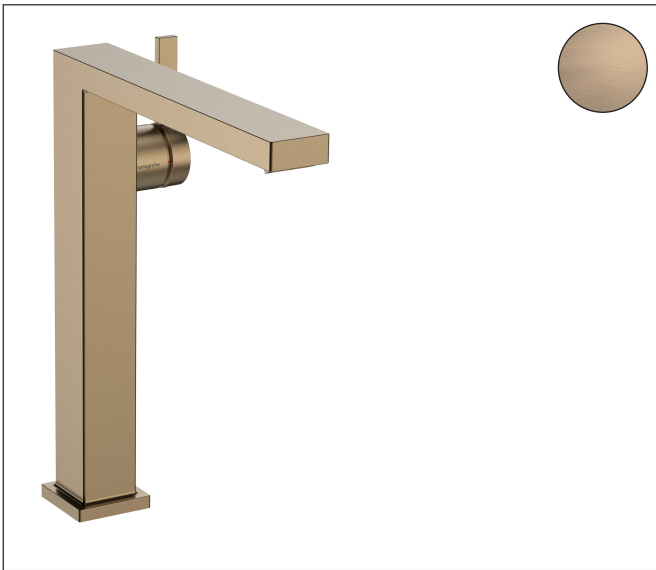

Merk hansgrohe  
 Artikelnaam **Tectoris E** Ééngreeps wastafelkraan 240 Fine CoolStart EcoSmart+ voor waskommen met afvoerplug  
 Art.nr. 73070140  
 Oppervlakte Brushed Bronze  
 Netto prijs 514,73 EUR

## Product foto

## Kenmerken

- ComfortZone: 240
- voorsprong uitloop 197 mm
- uitloophoogte: 243 mm
- greepvariant: Met pingreep
- vaste uitloop
- straalsoort: WaterfallStream
- maximale doorstroomhoeveelheid bij 3 bar: 4 l/min
- keramisch kardoes
- push-open afvoergarnituur G 1¼
- materiaal afvoergarnituur: metaal
- koud water met de greep in de middenpositie, bespaart energie en kosten
- EU taxonomie: max 6l/min - draagt substantieel bij aan duurzaamheid