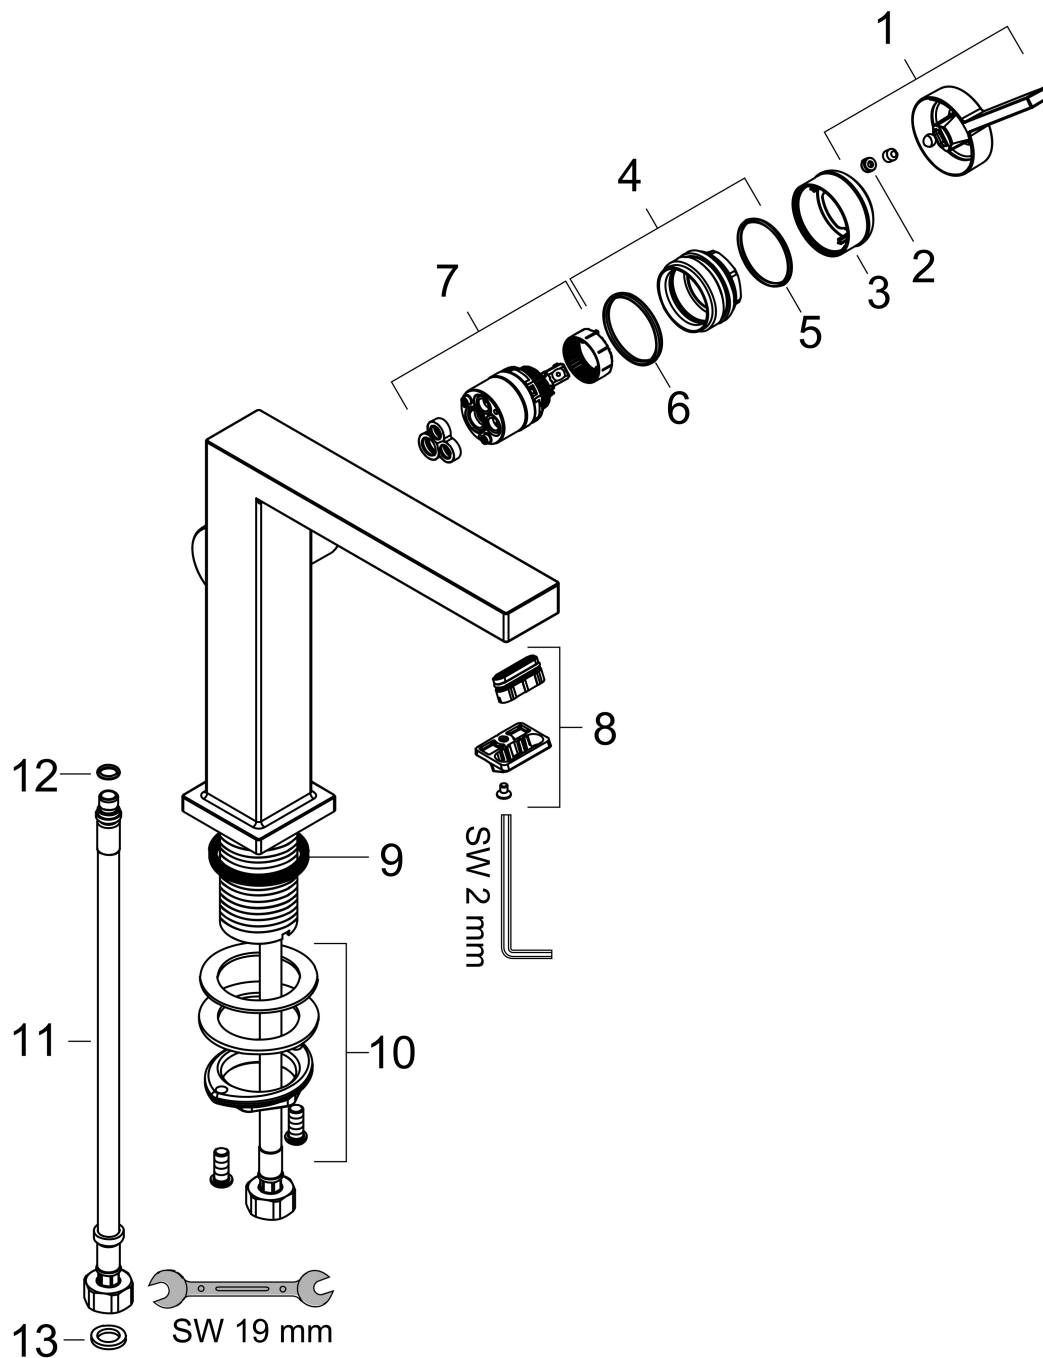

Merk	hansgrohe
Artikelnaam	Tecturis E Ééngreeps wastafelkraan 240 Fine CoolStart EcoSmart+ voor waskommen met afvoerplug
Art.nr.	73070140
Oppervlakte	Brushed Bronze
Netto prijs	514,73 EUR

Explosietekening voor bouwjaar: >09/23