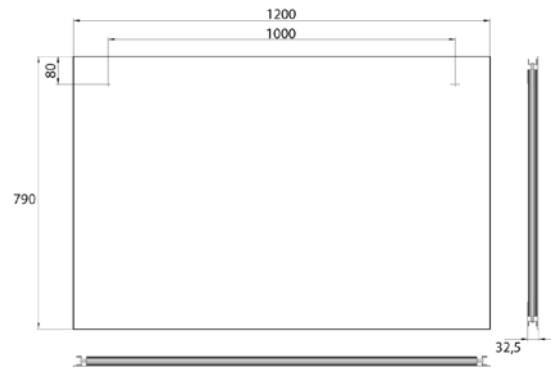

## PRODUKTINFORMATION

LED-Lichtspiegel mit umlaufende, indirekte Beleuchtung. 1.200790mm

Art.-Nr.4498 140 06

1.200 x 790 mm