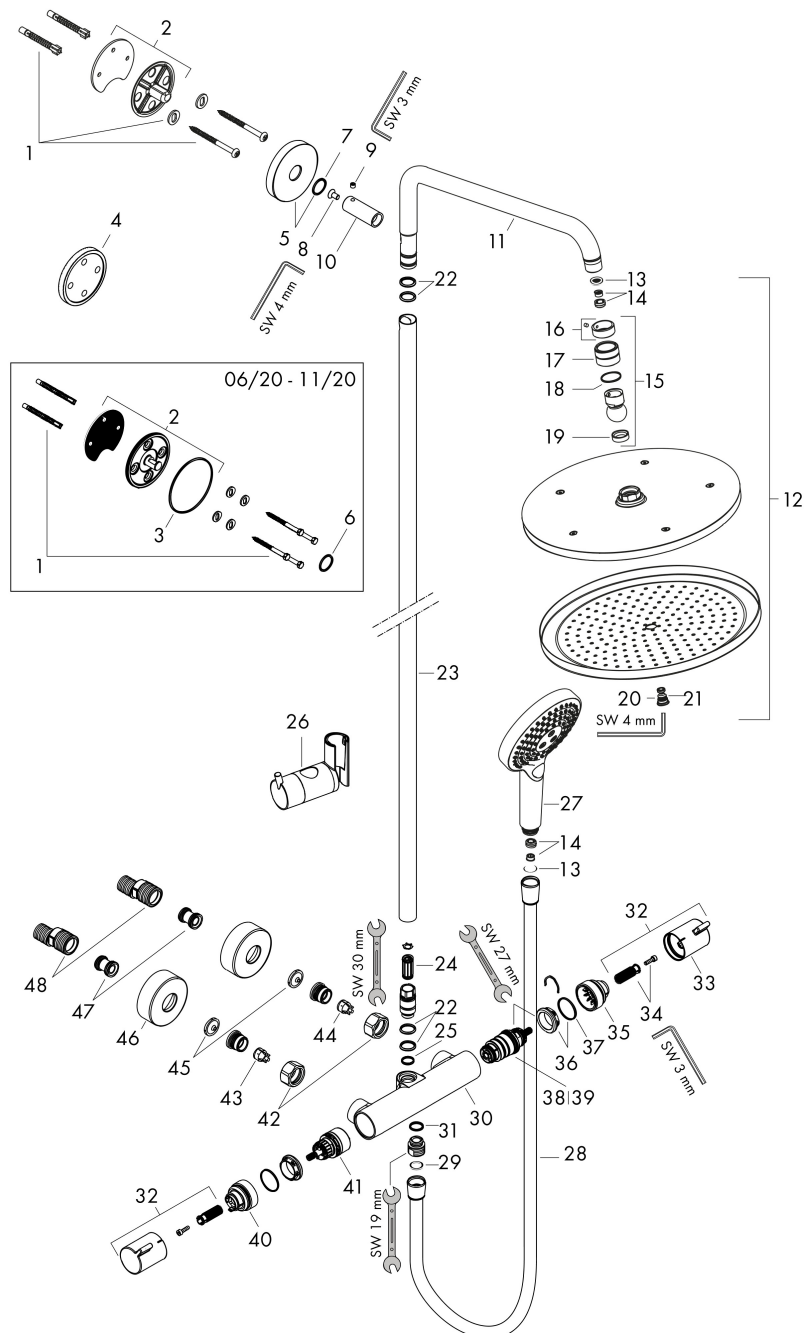

## Stroomschema

Merk	hansgrohe
Artikelnaam	<b>Croma Select S</b> Showerpipe 280 1jet EcoSmart met douchethermostaat en handdouche 120 3jet
Art.nr.	26891340
Oppervlakte	Brushed Black Chrome
Netto prijs	1.515,78 EUR

## Installatievoorbeelden

**i** Afmetingen kunnen variëren vanwege keramische toleranties die verband houden met het productieproces.

Merk	hansgrohe
Artikelnaam	<b>Croma Select S</b> Showerpipe 280 1jet EcoSmart met douchethermostaat en handdouche 120 3jet
Art.nr.	26891340
Oppervlakte	Brushed Black Chrome
Netto prijs	1.515,78 EUR

## Explosietekening voor bouwjaar: >06/20

Merk	hansgrohe
Artikelnaam	<b>Croma Select S</b> Showerpipe 280 1jet EcoSmart met douchethermostaat en handdouche 120 3jet
Art.nr.	26891340
Oppervlakte	Brushed Black Chrome
Netto prijs	1.515,78 EUR

## Onderdelen voor bouwjaar: >06/20

Pos	Beschrijving	Art.nr.	Prijs
35	aanslagring	95839000	16,60
36	moer	98913000	16,60
37	O-ring 26x1,5	98390000	3,00
38	temperatuur regeleenheid	98282000	91,50
39	regeleenheid voor verwisselde aansluitingen	92373000	227,60
40	aanslagring voor bovendeel	95927000	25,70
41	bovendeel met omstelling	98283000	64,30
42	moeren set	96157340	38,60
43	terugslagklep (drukbestendig tot 2 MPa)	93136000	25,70
44	terugslagklep	96737000	25,70
45	zeefdichting	96922000	7,70
46	rozet Ø 68 mm	96467340	24,90
47	slagdemper	96429000	4,80
48	S-koppelingenset (±12 mm)	94140000	40,60