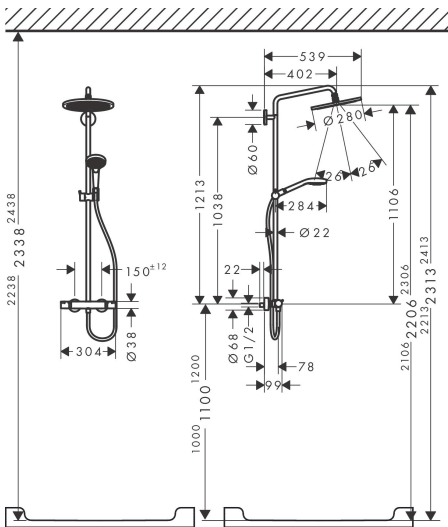

## Stroomschema

Merk	hansgrohe
Artikelnaam	<b>Croma Select S</b> Showerpipe 280 1jet EcoSmart met douchethermostaat en handdouche 120 3jet
Art.nr.	26891340
Oppervlakte	Brushed Black Chrome
Netto prijs	1.515,78 EUR

## Installatievoorbeelden

**i** Afmetingen kunnen variëren vanwege keramische toleranties die verband houden met het productieproces.

Merk	hansgrohe
Artikelnaam	<b>Croma Select S</b> Showerpipe 280 1jet EcoSmart met douchethermostaat en handdouche 120 3jet
Art.nr.	26891340
Oppervlakte	Brushed Black Chrome
Netto prijs	1.515,78 EUR

## Onderdelen voor bouwjaar: >06/20

Pos	Beschrijving	Art.nr.	Prijs
35	aanslagring	95839000	16,60
36	moer	98913000	16,60
37	O-ring 26x1,5	98390000	3,00
38	temperatuur regeleenheid	98282000	91,50
39	regeleenheid voor verwisselde aansluitingen	92373000	227,60
40	aanslagring voor bovendeel	95927000	25,70
41	bovendeel met omstelling	98283000	64,30
42	moeren set	96157340	38,60
43	terugslagklep (drukbestendig tot 2 MPa)	93136000	25,70
44	terugslagklep	96737000	25,70
45	zeefdichting	96922000	7,70
46	rozet Ø 68 mm	96467340	24,90
47	slagdemper	96429000	4,80
48	S-koppelingenset (±12 mm)	94140000	40,60