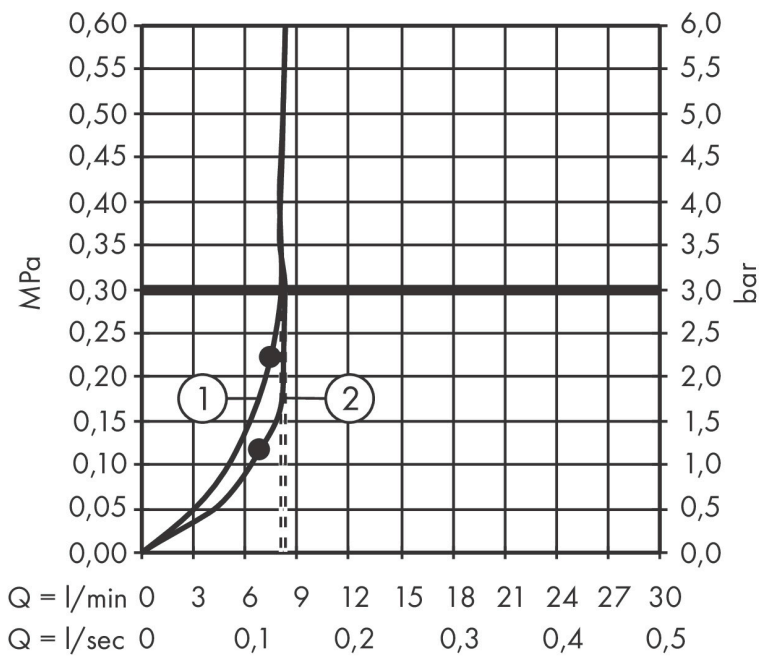

Merk hansgrohe  
 Artikelnaam **Croma Select S** Showerpipe 280 1jet EcoSmart met douchethermostaat en handdouche 120 3jet  
 Art.nr. 26891340  
 Oppervlakte Brushed Black Chrome  
 Netto prijs 1.515,78 EUR

## Stroomschema

Merk	hansgrohe
Artikelnaam	<b>Croma Select S</b> Showerpipe 280 1jet EcoSmart met douchethermostaat en handdouche 120 3jet
Art.nr.	26891340
Oppervlakte	Brushed Black Chrome
Netto prijs	1.515,78 EUR

## Installatievoorbeelden

**i** Afmetingen kunnen variëren vanwege keramische toleranties die verband houden met het productieproces.

Merk	hansgrohe
Artikelnaam	<b>Croma Select S</b> Showerpipe 280 1jet EcoSmart met douchethermostaat en handdouche 120 3jet
Art.nr.	26891340
Oppervlakte	Brushed Black Chrome
Netto prijs	1.515,78 EUR

## Explosietekening voor bouwjaar: >06/20

Merk	hansgrohe
Artikelnaam	<b>Croma Select S</b> Showerpipe 280 1jet EcoSmart met douchethermostaat en handdouche 120 3jet
Art.nr.	26891340
Oppervlakte	Brushed Black Chrome
Netto prijs	1.515,78 EUR