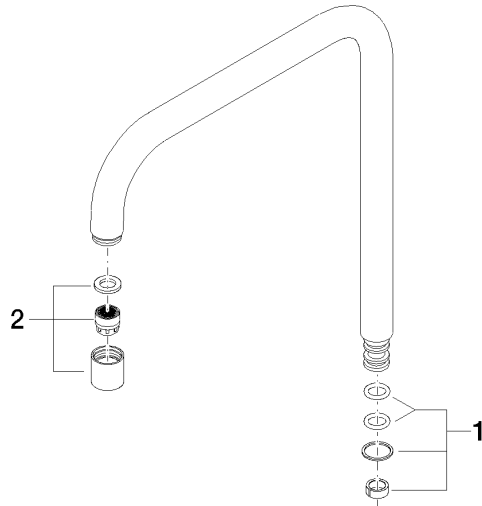

Auslauf eckig 235 mm, 5,7 l/min. - Messing gebürstet (23kt Gold)

90 28 22 209 02

Auslauf eckig 235 mm, 5,7 l/min. - Messing gebürstet (23kt Gold)

90 28 22 209 02

Auslauf eckig 235 mm, 5,7 l/min. - Messing gebürstet (23kt Gold)

90 28 22 209 02

Auslauf eckig 235 mm, 5,7 l/min. - Messing gebürstet (23kt Gold)

90 28 22 209 02

Auslauf eckig 235 mm, 5,7 l/min. - Messing gebürstet (23kt Gold)

90 28 22 209 02

Ersatzteilstückliste

Nr.	Artikelnummer	Benennung	Verbaumenge	Lieferzeit
	90 14 15 020 00 90	Dichtungssatz für Auslauf 70 x 110 x 10 mm -	2	2