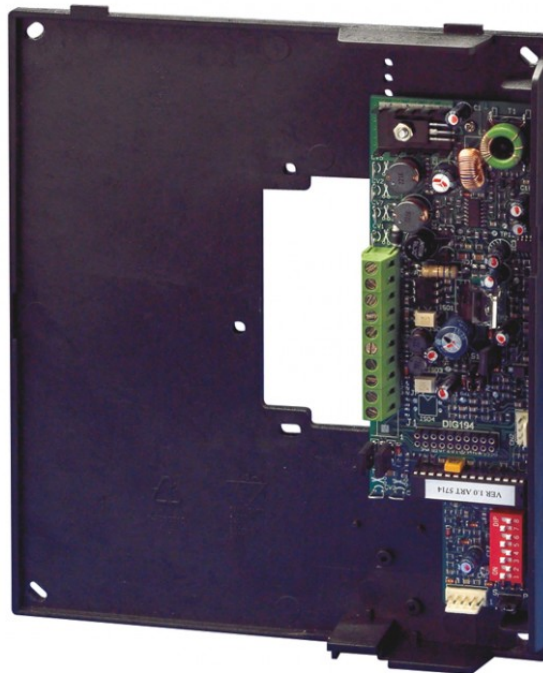

5714

MUURPLAAT VOOR Z/W BRAVO/GENIUS MONITOR. S1, S2

Grondplaat voor digitaal Simplebus 2 systeem (maar ook op Simplebus 1 installaties) om de Bravo monitor uitvoering CORNETTA te completeren. De videodeurintercom toestel is compleet met meeluister beveiliging. De standaard knoppen op de monitor hebben deurenopenfunctie, knop om de portiercentrale op te roepen of vrij (C/N.O) en aan knop of video verzoek. Beheert standaard de etagebel en de extra bel. Compleet met DIP SWITCH met 8 posities voor het instellen van de gewenste gebruikerscode. Door de toevoeging van de drukknoppenkaart art. 5733 zijn er 4 extra drukknoppen beschikbaar. Alle drukknoppen kunnen geprogrammeerd worden door middel van het programmeerapparaat art. 1251/A waarmee diverse functies ingesteld kunnen worden. Uitgerust met aftakblokje art. 1214/2

5714

MUURPLAAT VOOR Z/W BRAVO/GENIUS MONITOR. S1, S2

5714

MUURPLAAT VOOR Z/W BRAVO/GENIUS MONITOR. S1, S2

ACCESSOIRES

1214/2 AANSLUITKLEM VOOR SIMPLEBUS 2

Dit aftakblokje wordt gebruikt om de buslijn af te takken naar de grondplaat of deurtelefoon. Dit blokje wordt standaard meegeleverd met de grondplaat 4714/2. Afmetingen: 53x95x65 mm (3 DIN modulen).