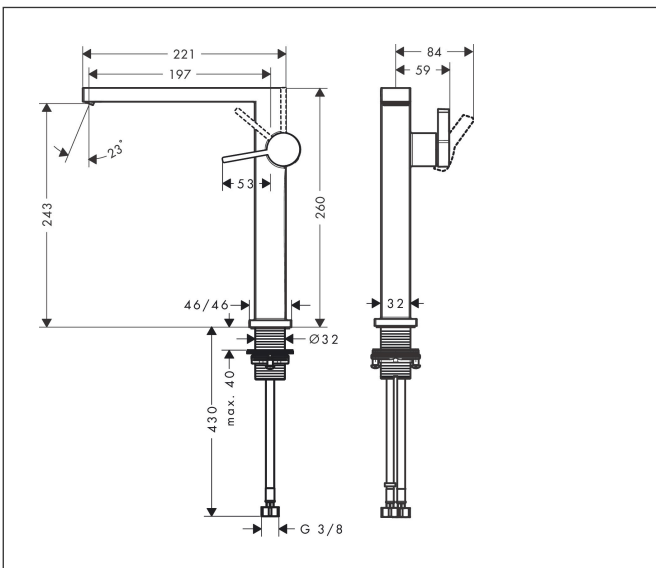

## Kenmerken

- ComfortZone: 240
- voorsprong uitloop 197 mm
- uitloophoogte: 243 mm
- greepvariant: Met pingreep
- vaste uitloop
- straalsoort: WaterfallStream
- maximale doorstroomhoeveelheid bij 3 bar: 4 l/min
- keramisch kardoes
- push-open afvoergarnituur G 1¼
- materiaal afvoergarnituur: metaal
- koud water met de greep in de middenpositie, bespaart energie en kosten
- EU taxonomie: max 6l/min - draagt substantieel bij aan duurzaamheid

## Maat tekeningen