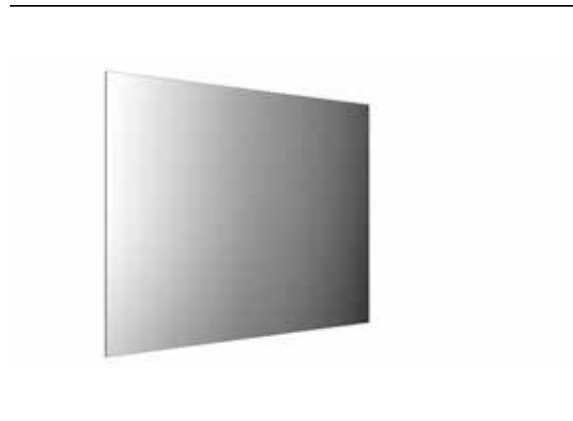

PRODUKTINFORMATION

LED-Lichtspiegel mit umlaufende, indirekte Beleuchtung. 1.000x790mm

Art.-Nr.4498 140 05

1.000 x 790 mm