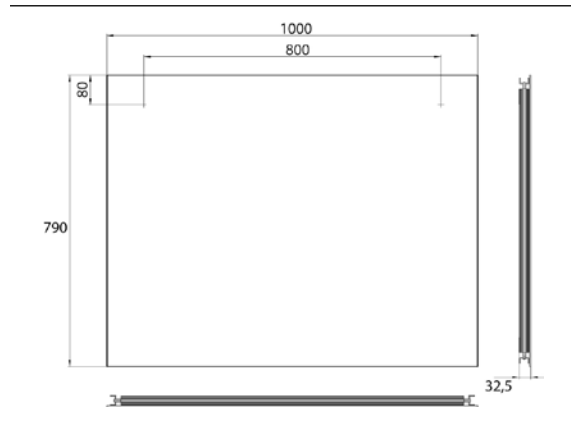

PRODUKTINFORMATION

LED-Lichtspiegel mit umlaufende, indirekte Beleuchtung. 1.000x790mm

Art.-Nr.4498 140 05

1.000 x 790 mm