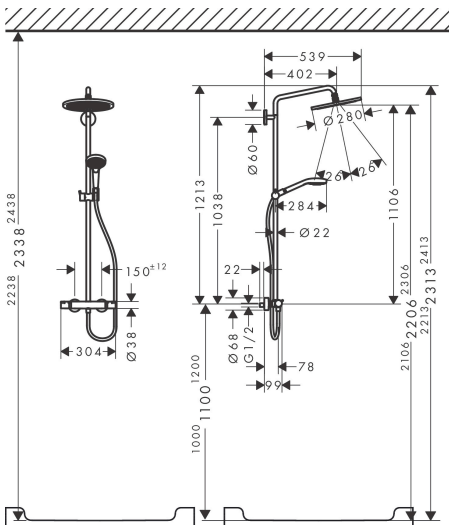

## Stroomschema

Merk	hansgrohe
Artikelnaam	<b>Croma Select S</b> Showerpipe 280 1jet EcoSmart met douchethermostaat en handdouche 120 3jet
Art.nr.	26891700
Oppervlakte	Mat wit
Netto prijs	1.409,28 EUR

## Installatievoorbeelden

**i** Afmetingen kunnen variëren vanwege keramische toleranties die verband houden met het productieproces.

Merk hansgrohe  
 Artikelnaam **Croma Select S** Showerpipe 280 1jet EcoSmart met douchethermostaat en handdouche 120 3jet  
 Art.nr. 26891700  
 Oppervlakte Mat wit  
 Netto prijs 1.409,28 EUR

## Onderdelen voor bouwjaar: >06/20

Pos	Beschrijving	Art.nr.	Prijs
35	aanslagring	95839000	16,60
36	moer	98913000	16,60
37	O-ring 26x1,5	98390000	3,00
38	temperatuur regeleenheid	98282000	91,50
39	regeleenheid voor verwisselde aansluitingen	92373000	227,60
40	aanslagring voor bovendeeel	95927000	25,70
41	bovendeeel met omstelling	98283000	64,30
42	moeren set	96157700	38,60
43	terugslagklep (drukbestendig tot 2 MPa)	93136000	25,70
44	terugslagklep	96737000	25,70
45	zeefdichting	96922000	7,70
46	rozet Ø 68 mm	96467700	24,90
47	S-koppelingenset (±12 mm)	94140000	40,60
48	slagdemper	96429000	4,80