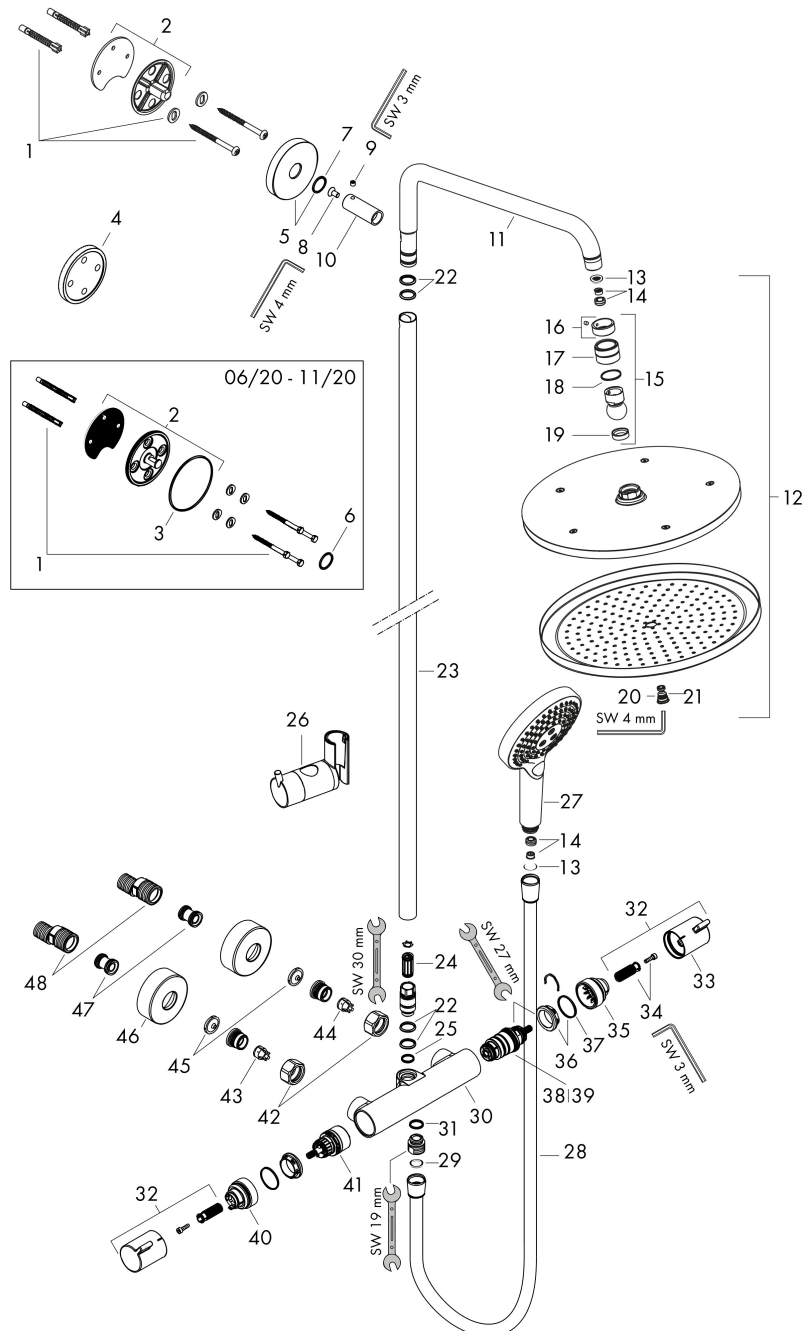

## Stroomschema

Merk	hansgrohe
Artikelnaam	<b>Croma Select S</b> Showerpipe 280 1jet EcoSmart met douchethermostaat en handdouche 120 3jet
Art.nr.	26891700
Oppervlakte	Mat wit
Netto prijs	1.409,28 EUR

## Installatievoorbeelden

**i** Afmetingen kunnen variëren vanwege keramische toleranties die verband houden met het productieproces.

Merk hansgrohe  
 Artikelnaam **Croma Select S** Showerpipe 280 1jet EcoSmart met douchethermostaat en handdouche 120 3jet  
 Art.nr. 26891700  
 Oppervlakte Mat wit  
 Netto prijs 1.409,28 EUR

## Explosietekening voor bouwjaar: >06/20

Merk	hansgrohe
Artikelnaam	<b>Croma Select S</b> Showerpipe 280 1jet EcoSmart met douchethermostaat en handdouche 120 3jet
Art.nr.	26891700
Oppervlakte	Mat wit
Netto prijs	1.409,28 EUR

## Onderdelen voor bouwjaar: >06/20

Pos	Beschrijving	Art.nr.	Prijs
35	aanslagring	95839000	16,60
36	moer	98913000	16,60
37	O-ring 26x1,5	98390000	3,00
38	temperatuur regeleenheid	98282000	91,50
39	regeleenheid voor verwisselde aansluitingen	92373000	227,60
40	aanslagring voor bovendeeel	95927000	25,70
41	bovendeeel met omstelling	98283000	64,30
42	moeren set	96157700	38,60
43	terugslagklep (drukbestendig tot 2 MPa)	93136000	25,70
44	terugslagklep	96737000	25,70
45	zeefdichting	96922000	7,70
46	rozet Ø 68 mm	96467700	24,90
47	S-koppelingenset (±12 mm)	94140000	40,60
48	slagdemper	96429000	4,80