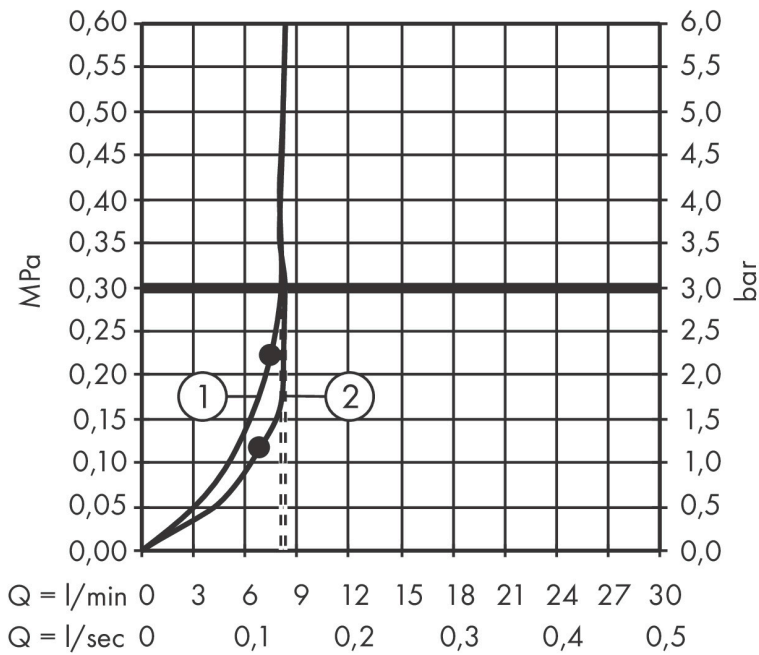

Merk: hansgrohe  
 Artikelnaam: **Croma Select S** Showerpipe 280 1jet EcoSmart met douchethermostaat en handdouche 120 3jet  
 Art.nr.: 26891700  
 Oppervlakte: Mat wit  
 Netto prijs: 1.409,28 EUR

## Stroomschema

Merk	hansgrohe
Artikelnaam	<b>Croma Select S</b> Showerpipe 280 1jet EcoSmart met douchethermostaat en handdouche 120 3jet
Art.nr.	26891700
Oppervlakte	Mat wit
Netto prijs	1.409,28 EUR

## Installatievoorbeelden

**i** Afmetingen kunnen variëren vanwege keramische toleranties die verband houden met het productieproces.

Merk hansgrohe  
 Artikelnaam **Croma Select S** Showerpipe 280 1jet EcoSmart met douchethermostaat en handdouche 120 3jet  
 Art.nr. 26891700  
 Oppervlakte Mat wit  
 Netto prijs 1.409,28 EUR

## Explosietekening voor bouwjaar: >06/20

Merk	hansgrohe
Artikelnaam	<b>Croma Select S</b> Showerpipe 280 1jet EcoSmart met douchethermostaat en handdouche 120 3jet
Art.nr.	26891700
Oppervlakte	Mat wit
Netto prijs	1.409,28 EUR