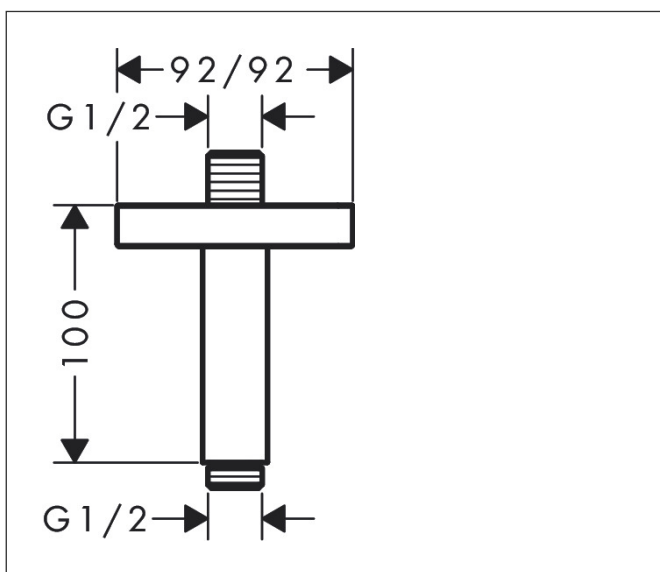

Merk	AXOR
Artikelnaam	<b>AXOR ShowerSolutions</b> plafondaansluiting 100 mm Square
Art.nr.	26437000
Oppervlakte	chrom
Netto prijs	197,97 EUR

## Kenmerken

- lengte: 100 mm
- van messing
- aansluiting: G1/2

## Maat tekeningen

Merk AXOR  
Artikelnaam **AXOR ShowerSolutions** plafondaansluiting 100 mm Square  
Art.nr. 26437000  
Oppervlakte chroom  
Netto prijs 197,97 EUR

---

## Onderdelen voor bouwjaar: >07/22

Pos	Beschrijving	Art.nr.	Prijs
1	aansluiting	93418000	32,70
2	O-ring 14x2	98129000	3,00
3	bevestigingsmateriaal	96179000	10,40
4	O-ring 82x2,5	94732000	7,70
5	rozet	94475000	