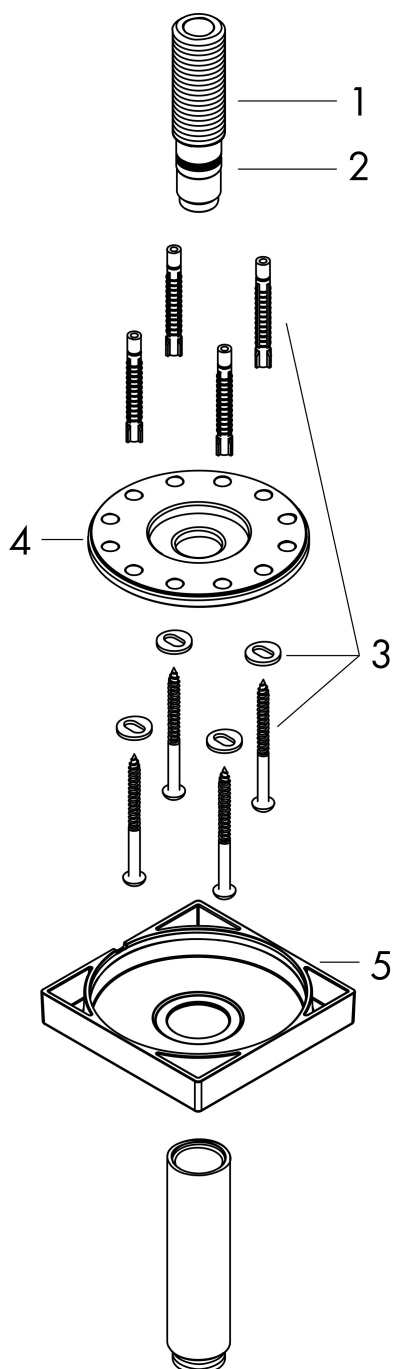

Merk	AXOR
Artikelnaam	<b>AXOR ShowerSolutions</b> plafondaansluiting 100 mm Square
Art.nr.	26437000
Oppervlakte	chrom
Netto prijs	197,97 EUR

## Kenmerken

- lengte: 100 mm
- van messing
- aansluiting: G1/2

## Maat tekeningen

Merk AXOR  
Artikelnaam **AXOR ShowerSolutions** plafondaansluiting 100 mm Square  
Art.nr. 26437000  
Oppervlakte chroom  
Netto prijs 197,97 EUR

---

## Explosietekening voor bouwjaar: >07/22

Merk AXOR  
Artikelnaam **AXOR ShowerSolutions** plafondaansluiting 100 mm Square  
Art.nr. 26437000  
Oppervlakte chroom  
Netto prijs 197,97 EUR