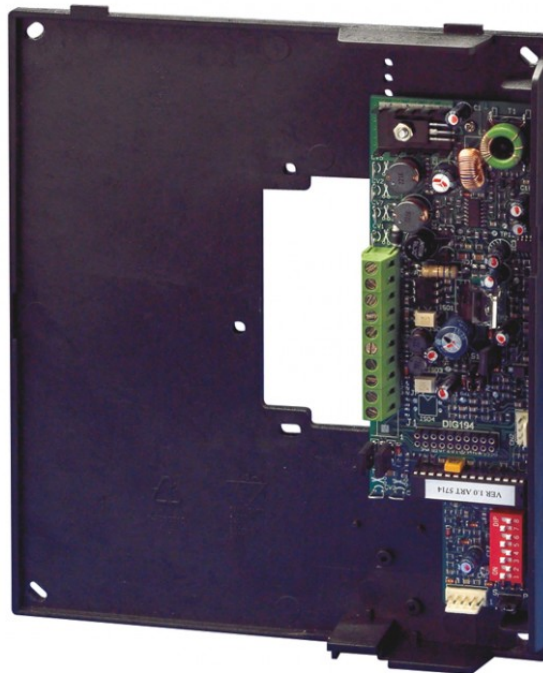

**5714****MUURPLAAT VOOR Z/W BRAVO/GENIUS MONITOR. S1, S2**

Grondplaat voor digitaal Simplebus 2 systeem (maar ook op Simplebus 1 installaties) om de Bravo monitor uitvoering CORNETTA te completeren. De videodeurintercom toestel is compleet met meeluister beveiliging. De standaard knoppen op de monitor hebben deurenopenfunctie, knop om de portiercentrale op te roepen of vrij (C/N.O) en aan knop of video verzoek. Beheert standaard de etagebel en de extra bel. Compleet met DIP SWITCH met 8 posities voor het instellen van de gewenste gebruikerscode. Door de toevoeging van de drukknoppenkaart art. 5733 zijn er 4 extra drukknoppen beschikbaar. Alle drukknoppen kunnen geprogrammeerd worden door middel van het programmeerapparaat art. 1251/A waarmee diverse functies ingesteld kunnen worden. Uitgerust met aftakblokje art. 1214/2

**5714**

**MUURPLAAT VOOR Z/W BRAVO/GENIUS MONITOR. S1, S2**

5714

## MUURPLAAT VOOR Z/W BRAVO/GENIUS MONITOR. S1, S2

#### **1214/2 AANSLUITKLEM VOOR SIMPLEBUS 2**

Dit aftakblokje wordt gebruikt om de buslijn af te takken naar de grondplaat of deurtelefoon. Dit blokje wordt standaard meegeleverd met de grondplaat 4714/2. Afmetingen: 53x95x65 mm (3 DIN modulen).