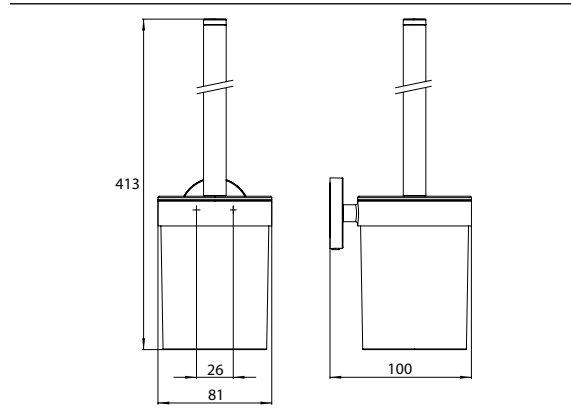

PRODUCTINFORMATIE

Toiletborstelgarnituur chroom

Art.nr.4315 001 00

kunststof wit, wandmodel