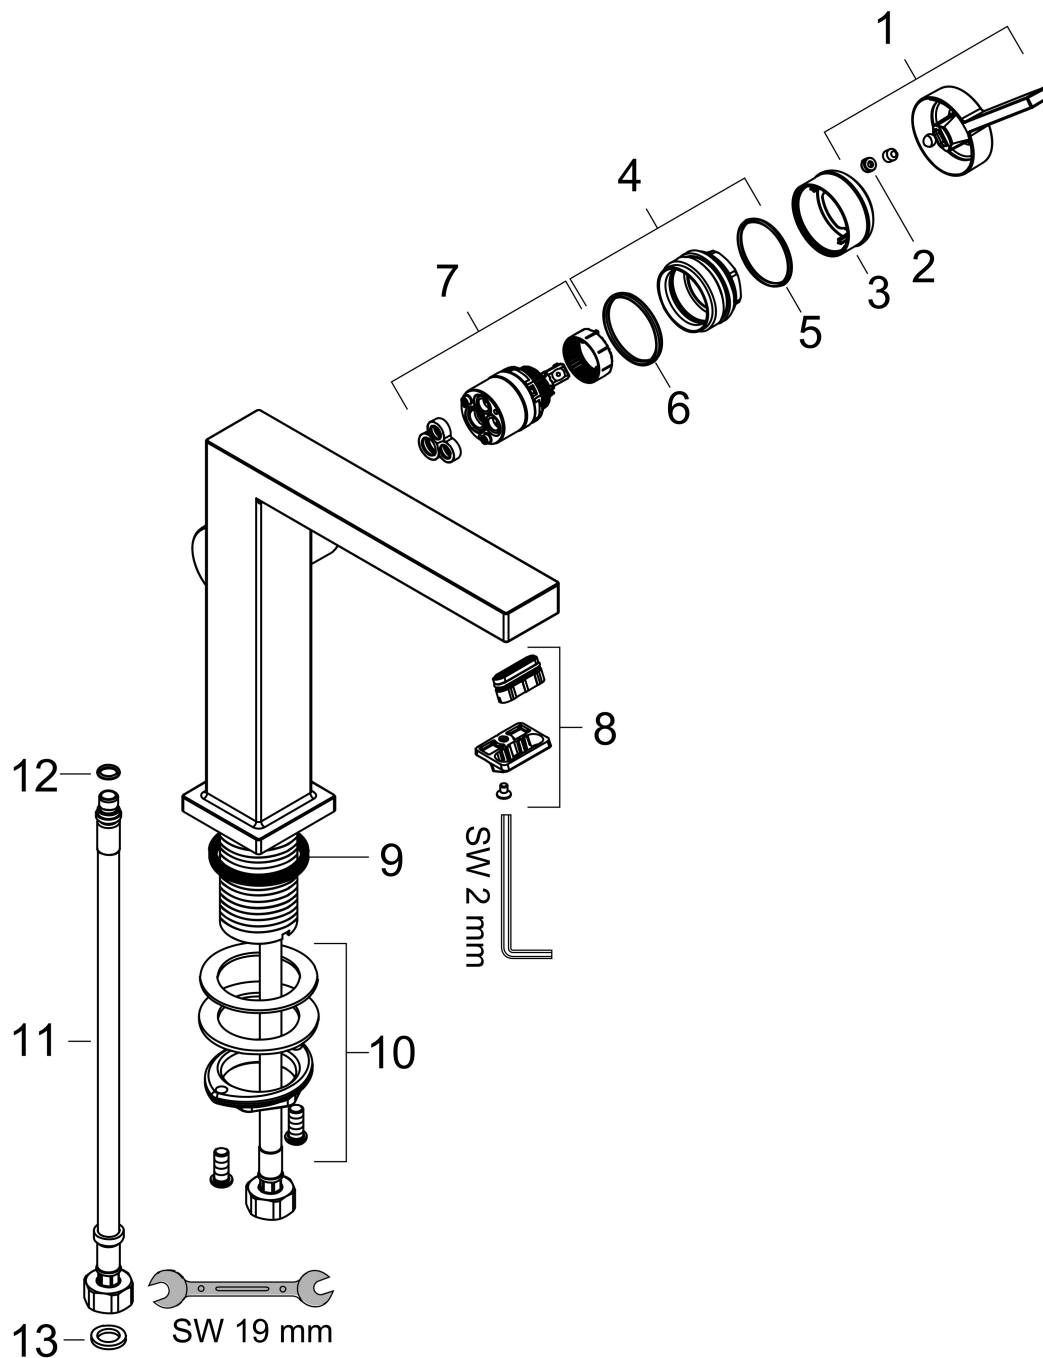

Merk	hangrohe
Artikelnaam	Tecturis E Ééngreeps wastafelkraan 240 Fine CoolStart EcoSmart+ voor wasschalen zonder afvoer
Art.nr.	73072000
Oppervlakte	chrom
Netto prijs	334,27 EUR

Product foto

Kenmerken

- ComfortZone: 240
- voorsprong uitloop 197 mm
- uitloophoogte: 243 mm
- greepvariant: Met pingreep
- vaste uitloop
- straalsoort: WaterfallStream
- maximale doorstroomhoeveelheid bij 3 bar: 4 l/min
- keramisch kardoos
- koud water met de greep in de middenpositie, bespaart energie en kosten
- EU taxonomie: max 6l/min - draagt substantieel bij aan duurzaamheid

Maat tekeningen

Technologie

Straalsoorten

Certificaat

Merk	hansgrohe
Artikelnaam	Tecturis E Ééngreeps wastafelkraan 240 Fine CoolStart EcoSmart+ voor wasschalen zonder afvoer
Art.nr.	73072000
Oppervlakte	chrom
Netto prijs	334,27 EUR

Stroomschema

Merk	hansgrohe
Artikelnaam	Tecturis E Ééngreeps wastafelkraan 240 Fine CoolStart EcoSmart+ voor wasschalen zonder afvoer
Art.nr.	73072000
Oppervlakte	chrom
Netto prijs	334,27 EUR

Explosietekening voor bouwjaar: >09/23

Pos	Beschrijving	Art.nr.	Prijs
1	greep	94997000	34,01
2	greepstop	93735460	8,01
3	rozet	94987000	17,26
4	moer	94996000	17,26
5	O-ring 28x1,5	98421000	3,12
6	O-ring 29x2	98391000	3,12
7	kardoes compl.	93760000	81,54
8	perlator compl.	94994000	26,73
9	schachtbevestigingsset compl. (Ø 32)	13961000	21,22
10	aansluitslang 600 mm M8x0,75 G3/8	96556000	21,22
11	O-ring 7x1,5	98422000	3,12
12	dichtingsset	95581000	4,99
a	rozet voor geruild aansluiting	87494000	8,01