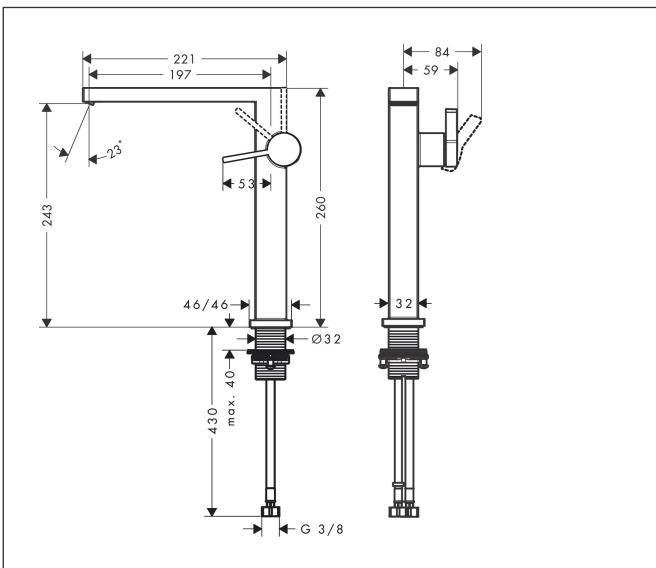

Merk	hangrohe
Artikelnaam	Tecturis E Ééngreeps wastafelkraan 240 Fine CoolStart EcoSmart+ voor wasschalen zonder afvoer
Art.nr.	73072000
Oppervlakte	chrom
Netto prijs	334,27 EUR

Product foto

Kenmerken

- ComfortZone: 240
- voorsprong uitloop 197 mm
- uitloophoogte: 243 mm
- greepvariant: Met pingreep
- vaste uitloop
- straalsoort: WaterfallStream
- maximale doorstroomhoeveelheid bij 3 bar: 4 l/min
- keramisch kardoos
- koud water met de greep in de middenpositie, bespaart energie en kosten
- EU taxonomie: max 6l/min - draagt substantieel bij aan duurzaamheid

Maat tekeningen

Technologie

Straalsoorten

Certificaat

Merk	hansgrohe
Artikelnaam	Tecturis E Ééngreeps wastafelkraan 240 Fine CoolStart EcoSmart+ voor wasschalen zonder afvoer
Art.nr.	73072000
Oppervlakte	chrom
Netto prijs	334,27 EUR

Stroomschema

Merk	hansgrohe
Artikelnaam	Tecturis E Ééngreeps wastafelkraan 240 Fine CoolStart EcoSmart+ voor wasschalen zonder afvoer
Art.nr.	73072000
Oppervlakte	chrom
Netto prijs	334,27 EUR

Explosietekening voor bouwjaar: >09/23

Pos	Beschrijving	Art.nr.	Prijs
1	greep	94997000	34,01
2	greepstop	93735460	8,01
3	rozet	94987000	17,26
4	moer	94996000	17,26
5	O-ring 28x1,5	98421000	3,12
6	O-ring 29x2	98391000	3,12
7	kardoes compl.	93760000	81,54
8	perlator compl.	94994000	26,73
9	schachtbevestigingsset compl. (Ø 32)	13961000	21,22
10	aansluitslang 600 mm M8x0,75 G3/8	96556000	21,22
11	O-ring 7x1,5	98422000	3,12
12	dichtingsset	95581000	4,99
a	rozet voor geruild aansluiting	87494000	8,01