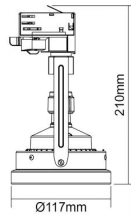

### Specificaties

Product groep	Armatuur	IP-classificatie	IP20
Lamp voet	GU10	Beschermingsklasse	II
Lampvermogen	15 W	IK-classificatie	IK05
Spanning	220-240 V	Diameter	117 mm
		Dimtechniek	Dimbaar

Bekijk alle informatie op onze website

## Fysieke eigenschappen

Product groep	Armatuur	Reflector	Geen
Lamp voet	GU10	Oppervlak geborsteld	Nee
Geschikt voor aantal lampen	1	Gloeidraadtest volgens IEC 60695-2-11	650 °C - 30 s
Lampen inbegrepen	Nee	IP-classificatie	IP20
Excl. lampen	Ja	IP-classificatie (voorzijde)	IP20
Lamptype	LED	Beschermingsklasse	II
Lampsoort (Lampaanduiding)	AR111	IK-classificatie	IK05
Behuizing armatuur	Staal	Brandwerendheid "D"	Nee
Materiaal afdekking armatuur	Zonder kap	Afdekking armatuur met thermisch isolatiemateriaal mogelijk	Nee
Kleur behuizing	Wit	Voorschakelapparaat inbegrepen	Nee
Oppervlaktebescherming	Gelakt	Montagewijze	DRA (DIN-rail adapter)
Verstelbaarheid	Draaibaar en zwenkbaar	Adapter	3 Fase Euro track

## Afmetingen & gewicht

Diameter	117 mm	Verpak.breedte	125 mm
Buitendiameter	117 mm	Verpak.hoogte	250 mm
Verpak.lengte	55 mm	Gewicht (netto).	250 gr