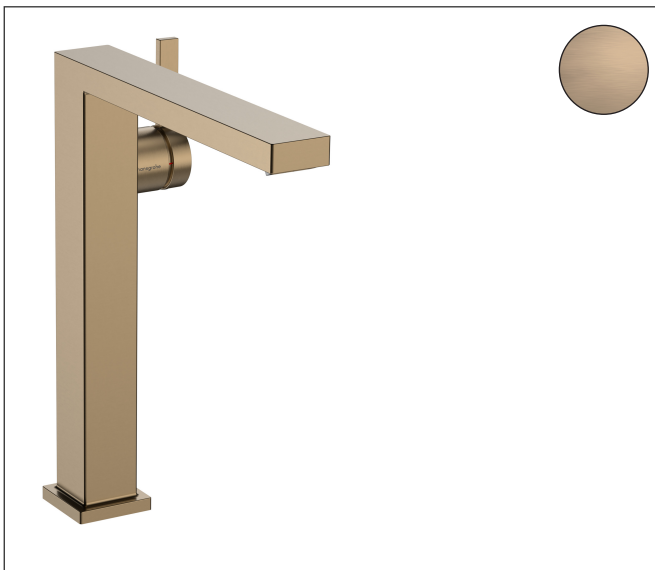

Merk	hansgrohe
Artikelnaam	Tecturis E Ééngreeps wastafelkraan 240 Fine CoolStart EcoSmart+ voor wasschalen zonder afvoer
Art.nr.	73072140
Oppervlakte	Brushed Bronze
Netto prijs	501,41 EUR

Product foto

Kenmerken

- ComfortZone: 240
- voorsprong uitloop 197 mm
- uitloophoogte: 243 mm
- greepvariant: Met pingreep
- vaste uitloop
- straalsoort: WaterfallStream
- maximale doorstroomhoeveelheid bij 3 bar: 4 l/min
- keramisch kardoes
- koud water met de greep in de middenpositie, bespaart energie en kosten
- EU taxonomie: max 6l/min - draagt substantieel bij aan duurzaamheid

Maat tekeningen

Technologie

Straalsoorten

Merk: hansgrohe
 Artikelnaam: **Tecturis E** Ééngreeps wastafelkraan 240 Fine CoolStart EcoSmart+ voor wasschalen zonder afvoer
 Art.nr.: 73072140
 Oppervlakte: Brushed Bronze
 Netto prijs: 501,41 EUR

Stroomschema

Merk	hansgrohe
Artikelnaam	Tecturis E Ééngreeps wastafelkraan 240 Fine CoolStart EcoSmart+ voor wasschalen zonder afvoer
Art.nr.	73072140
Oppervlakte	Brushed Bronze
Netto prijs	501,41 EUR

Explosietekening voor bouwjaar: >09/23