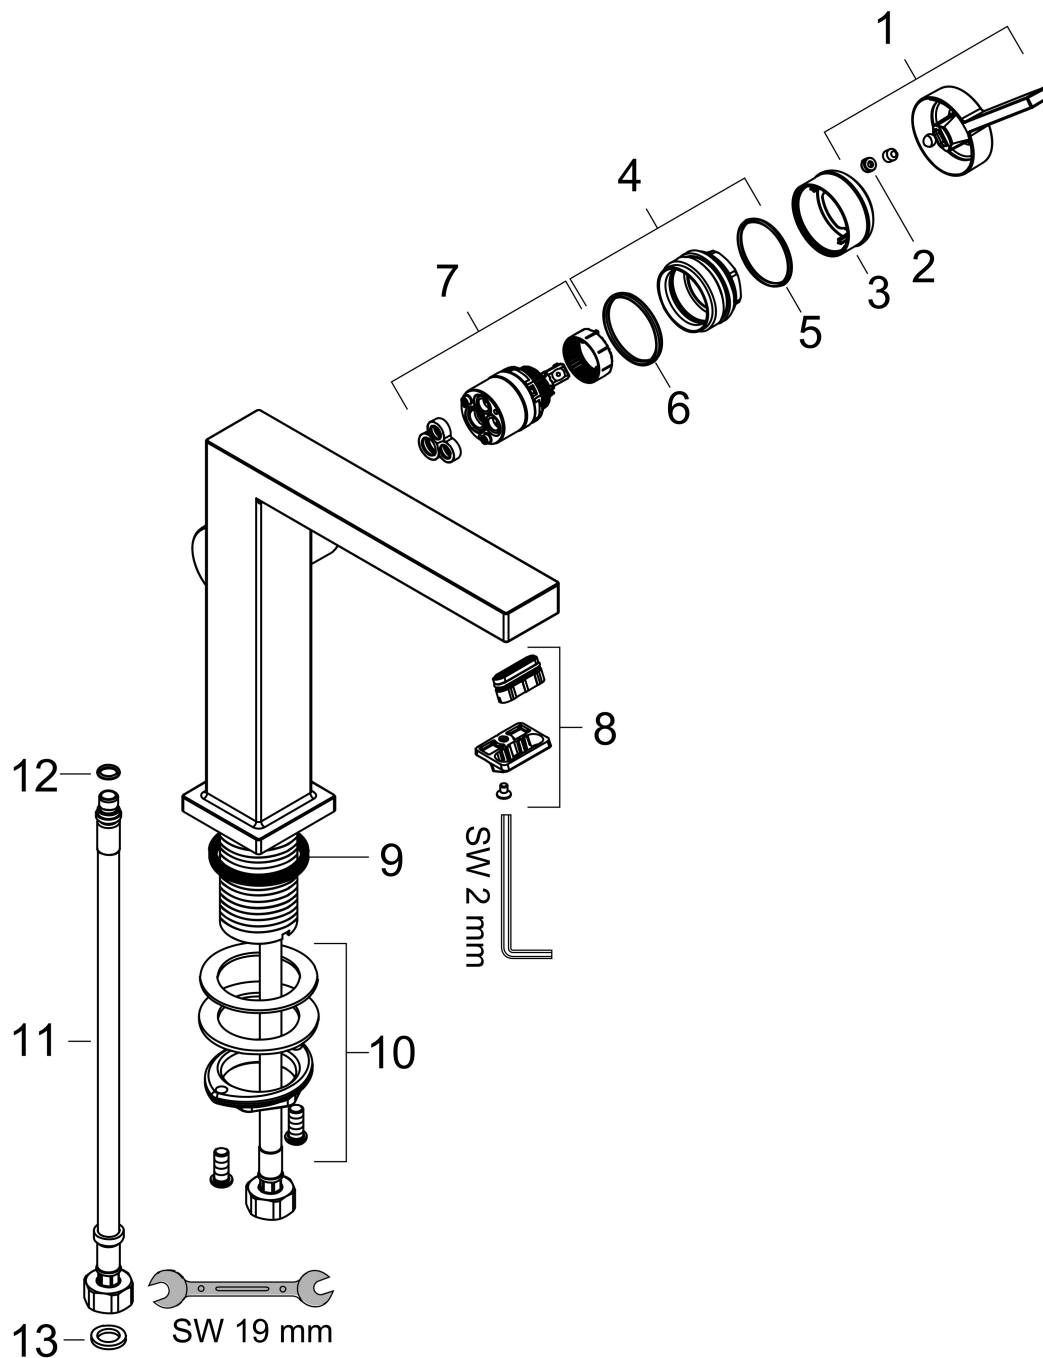

- ComfortZone: 240
- voorsprong uitloop 197 mm
- uitloophoogte: 243 mm
- greepvariant: Met pingreep
- vaste uitloop
- straalsoort: WaterfallStream
- maximale doorstroomhoeveelheid bij 3 bar: 4 l/min
- keramisch kardoes
- koud water met de greep in de middenpositie, bespaart energie en kosten
- EU taxonomie: max 6l/min - draagt substantieel bij aan duurzaamheid

Maat tekeningen

Technologie

Straalsoorten

Merk: hansgrohe
 Artikelnaam: **Tecturis E** Ééngreeps wastafelkraan 240 Fine CoolStart EcoSmart+ voor wasschalen zonder afvoer
 Art.nr.: 73072140
 Oppervlakte: Brushed Bronze
 Netto prijs: 501,41 EUR

Stroomschema

Merk	hansgrohe
Artikelnaam	Tecturis E Ééngreeps wastafelkraan 240 Fine CoolStart EcoSmart+ voor wasschalen zonder afvoer
Art.nr.	73072140
Oppervlakte	Brushed Bronze
Netto prijs	501,41 EUR

Explosietekening voor bouwjaar: >09/23

Pos	Beschrijving	Art.nr.	Prijs
1	greep	94997140	51,06
2	greepstop	93735460	8,01
3	rozet	94987140	25,90
4	moer	94996000	17,26
5	O-ring 28x1,5	98421000	3,12
6	O-ring 29x2	98391000	3,12
7	kardoes compl.	93760000	81,54
8	perlator compl.	94994000	26,73
9	schachtbevestigingsset compl. (Ø 32)	13961000	21,22
10	aansluitslang 600 mm M8x0,75 G3/8	96556000	21,22
11	O-ring 7x1,5	98422000	3,12
12	dichtingsset	95581000	4,99
a	rozet voor geruild aansluiting	87494000	8,01