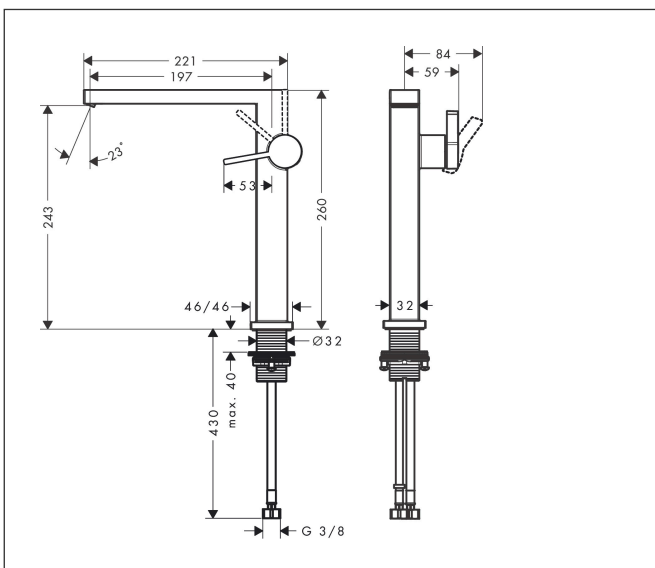

- ComfortZone: 240
- voorsprong uitloop 197 mm
- uitloophoogte: 243 mm
- greepvariant: Met pingreep
- vaste uitloop
- straalsoort: WaterfallStream
- maximale doorstroomhoeveelheid bij 3 bar: 4 l/min
- keramisch kardoes
- koud water met de greep in de middenpositie, bespaart energie en kosten
- EU taxonomie: max 6l/min - draagt substantieel bij aan duurzaamheid

Maat tekeningen

Technologie

Straalsoorten

Merk: hansgrohe
 Artikelnaam: **Tecturis E** Ééngreeps wastafelkraan 240 Fine CoolStart EcoSmart+ voor wasschalen zonder afvoer
 Art.nr.: 73072140
 Oppervlakte: Brushed Bronze
 Netto prijs: 501,41 EUR

Stroomschema

Merk	hansgrohe
Artikelnaam	Tecturis E Ééngreeps wastafelkraan 240 Fine CoolStart EcoSmart+ voor wasschalen zonder afvoer
Art.nr.	73072140
Oppervlakte	Brushed Bronze
Netto prijs	501,41 EUR

Explosietekening voor bouwjaar: >09/23