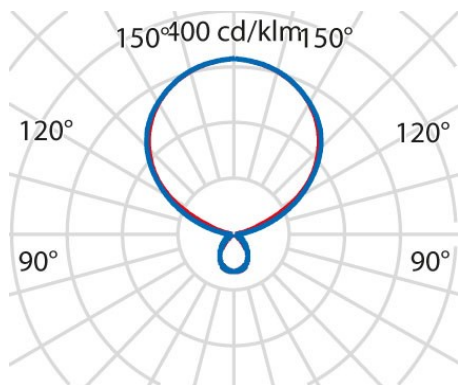

## Algemene informatie

Lamphouder:	LED	Lichtbron:	LED
Nominale lichtstroom [lm]:	15550	Reële lichtstroom [lm]:	14140
Armatuur wattage [W]:	102 W	Specifieke lichtstroom [lm/W]:	139
CRI:	80	Kleurtemperatuur [K]:	4000
Kleur / Afwerking:	BK-RAL9005 / Zwart RAL9005 / Structuur mat	IP waarde:	IP20
Impact resistance / impact energy:	IK05 0.7J xx3	Beschermingsklasse:	I
Optiek:	S/D - Symmetrische hoofdzakelijk indirecte	Stralingshoek:	2 x 42° / 43°
Nettogewicht [kg]:	20.98	Totale lengte [mm]:	746
Totale breedte [mm]:	510	Totale hoogte [mm]:	2082

## Mechanische eigenschappen

Vorm:	Rechthoekig	Materiaal behuizing:	Aluminium
Materiaal afscherming:	Kunststof	Gloeidraadtest [°C]:	650 °C

## Fotometrische gegevens