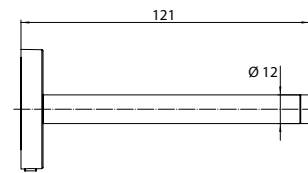

### Reserverolhouder zwart

Art.nr.4305 133 00