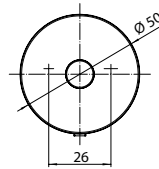

### Reserverolhouder zwart

Art.nr.4305 133 00