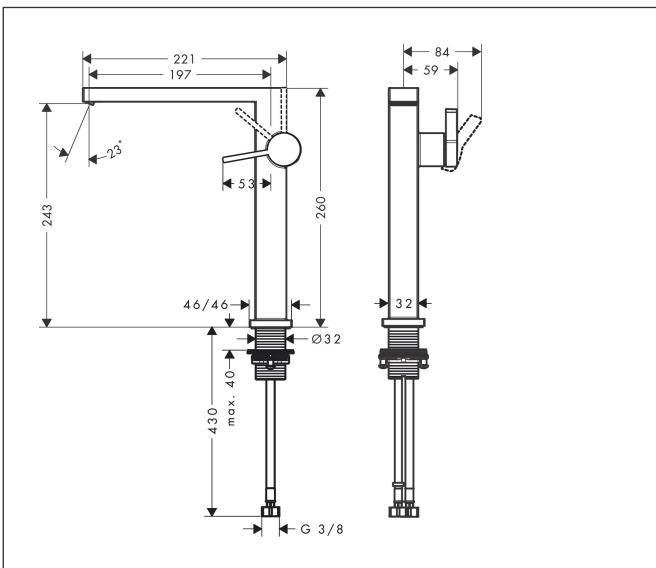

Merk	hangrohe
Artikelnaam	Tectoris E Ééngreeps wastafelkraan 240 Fine CoolStart EcoSmart+ voor wasschalen zonder afvoer
Art.nr.	73072670
Oppervlakte	mat zwart
Netto prijs	467,89 EUR

Product foto

Kenmerken

- ComfortZone: 240
- voorsprong uitloop 197 mm
- uitloophoogte: 243 mm
- greepvariant: Met pingreep
- vaste uitloop
- straalsoort: WaterfallStream
- maximale doorstroomhoeveelheid bij 3 bar: 4 l/min
- keramisch kardoes
- koud water met de greep in de middenpositie, bespaart energie en kosten
- EU taxonomie: max 6l/min - draagt substantieel bij aan duurzaamheid

Maat tekeningen

Technologie

Straalsoorten

Merk: hansgrohe
 Artikelnaam: **Tecturis E** Ééngreeps wastafelkraan 240 Fine CoolStart EcoSmart+ voor wasschalen zonder afvoer
 Art.nr.: 73072670
 Oppervlakte: mat zwart
 Netto prijs: 467,89 EUR

Stroomschema

Merk	hansgrohe
Artikelnaam	Tecturis E Ééngreeps wastafelkraan 240 Fine CoolStart EcoSmart+ voor wasschalen zonder afvoer
Art.nr.	73072670
Oppervlakte	mat zwart
Netto prijs	467,89 EUR

Explosietekening voor bouwjaar: >09/23