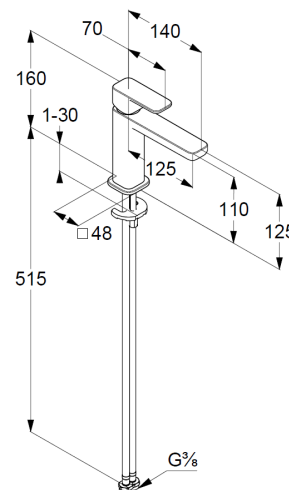

Strahlregler M18,5 PCA

Keramik-Kartusche mit Heißwasserbegrenzung

Durchflussmenge bei 3 bar 4,5 l/min.

flexible Druckschläuche G3/8 DVGW zugelassen

Schnell-Montagesystem

EU-Taxonomie: max. 6 l/min. -

wesentlicher Beitrag (SC) möglich

Produktabbildung/ Product picture

Maßzeichnung/ Dimensional drawing

Durchfluss/ Flow rate