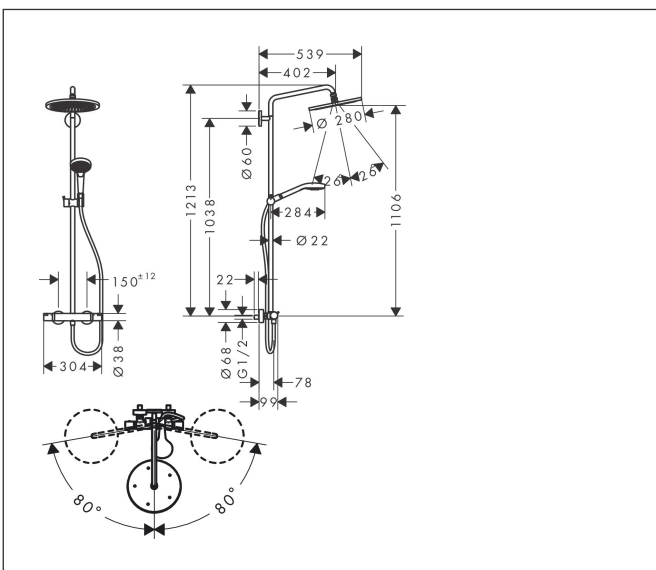

Merk	hansgrohe
Artikelnaam	Croma Select S Showerpipe 280 1jet EcoSmart met douchethermostaat en handdouche 120 3jet
Art.nr.	26891990
Oppervlakte	Polished Gold Optic
Netto prijs	1.515,78 EUR

Product foto

Maat tekeningen

Kenmerken

- bestaat uit: hoofddouche, handdouche, douchethermostaat, doucheslang, schuifstuk, douchestang
- hoofddouche Croma 280
- afmeting straalplaatoppervlak hoofddouche: 280 mm
- straalsoort hoofddouche: RainAir volle zachte regenstraal
- functie van: 7,2 l/min
- doorstroomhoeveelheid Rain bij 3 bar: 8,2 l/min
- straalsoort handdouche: RainAir volle zachte regenstraal, Rain, Whirl intensieve massagestraal
- maximale doorstroomhoeveelheid van handdouche bij 3 bar: 8,4 l/min
- maximale doorstroomhoeveelheid voor Showerpipe bij 3 bar: 9 l/min
- minimale bedrijfsdruk: 2,2 bar
- maximale bedrijfsdruk: 10 bar
- kogelgewricht: hoek hoofddouche verstelbaar
- schuifstuk met hoogteverstelling
- lengte douchearm hoofddouche: 400 mm
- draaibare douchearm
- thermostaat Ecostat Comfort
- Veiligheidsblokkering bij 40°C
- SafetyFunctie: maximale warmwatertemperatuur vooraf instelbaar
- functies bediend met draaigreep
- opbouwmontage

Pos	Beschrijving	Art.nr.	Prijs
35	aanslagring	95839000	16,60
36	moer	98913000	16,60
37	O-ring 26x1,5	98390000	3,00
38	temperatuur regeleenheid	98282000	91,50
39	regeleenheid voor verwisselde aansluitingen	92373000	227,60
40	aanslagring voor bovendeeel	95927000	25,70
41	bovendeeel met omstelling	98283000	64,30
42	moeren set	96157990	38,60
43	terugslagklep (drukbestendig tot 2 MPa)	93136000	25,70
44	terugslagklep	96737000	25,70
45	zeefdichting	96922000	7,70
46	rozet Ø 68 mm	96467990	24,90
47	slagdemper	96429000	4,80
48	S-koppelingenset (±12 mm)	94140000	40,60