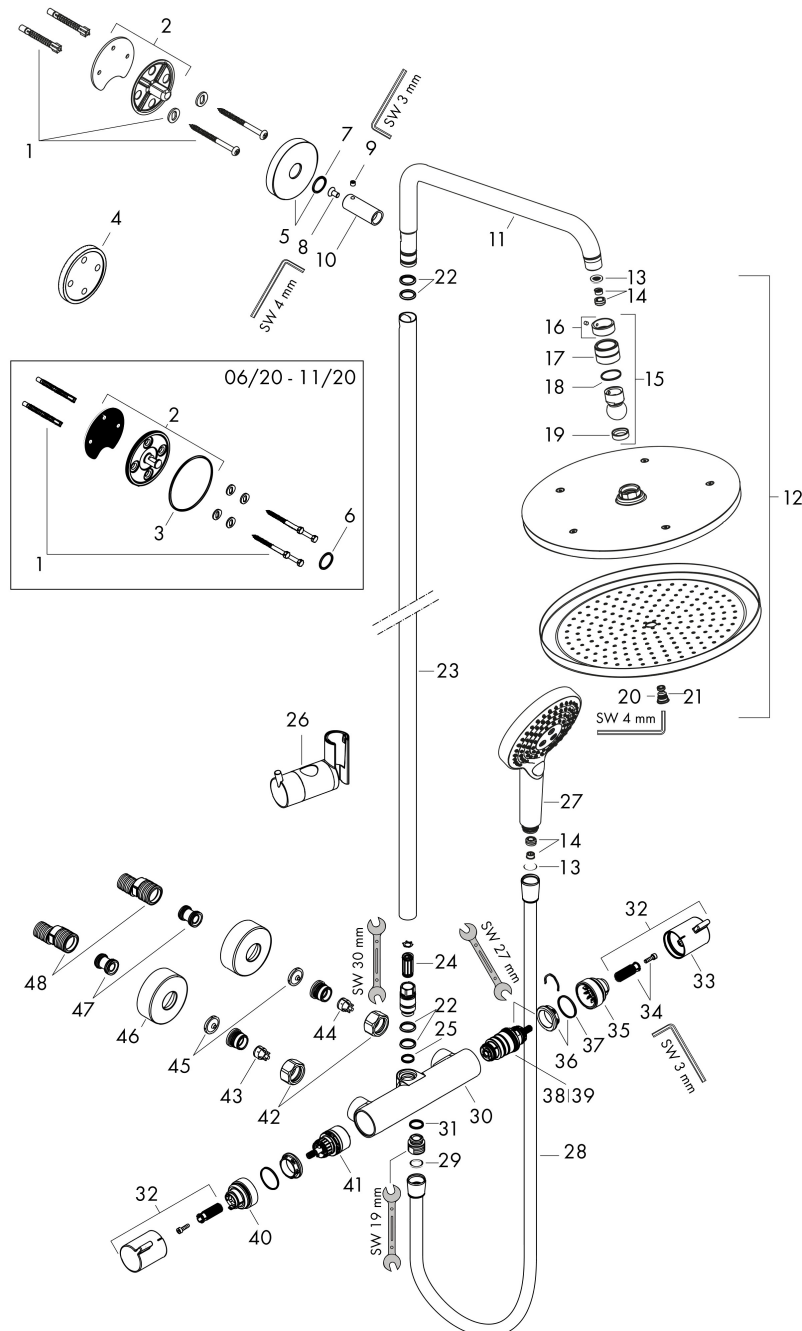

Maat tekeningen

Kenmerken

- bestaat uit: hoofddouche, handdouche, douchethermostaat, doucheslang, schuifstuk, douchestang
- hoofddouche Croma 280
- afmeting straalplaatoppervlak hoofddouche: 280 mm
- straalsoort hoofddouche: RainAir volle zachte regenstraal
- functie van: 7,2 l/min
- doorstroomhoeveelheid Rain bij 3 bar: 8,2 l/min
- straalsoort handdouche: RainAir volle zachte regenstraal, Rain, Whirl intensieve massagestraal
- maximale doorstroomhoeveelheid van handdouche bij 3 bar: 8,4 l/min
- maximale doorstroomhoeveelheid voor Showerpipe bij 3 bar: 9 l/min
- minimale bedrijfsdruk: 2,2 bar
- maximale bedrijfsdruk: 10 bar
- kogelgewricht: hoek hoofddouche verstelbaar
- schuifstuk met hoogteverstelling
- lengte douchearm hoofddouche: 400 mm
- draaibare douchearm
- thermostaat Ecostat Comfort
- Veiligheidsblokkering bij 40°C
- SafetyFunctie: maximale warmwatertemperatuur vooraf instelbaar
- functies bediend met draaigreep
- opbouwmontage

Stroomschema

Merk	hansgrohe
Artikelnaam	Croma Select S Showerpipe 280 1jet EcoSmart met douchethermostaat en handdouche 120 3jet
Art.nr.	26891990
Oppervlakte	Polished Gold Optic
Netto prijs	1.515,78 EUR

Installatievoorbeelden

i Afmetingen kunnen variëren vanwege keramische toleranties die verband houden met het productieproces.

Merk hansgrohe
 Artikelnaam **Croma Select S** Showerpipe 280 1jet EcoSmart met douchethermostaat en handdouche 120 3jet
 Art.nr. 26891990
 Oppervlakte Polished Gold Optic
 Netto prijs 1.515,78 EUR

Explosietekening voor bouwjaar: >06/20

Merk	hansgrohe
Artikelnaam	Croma Select S Showerpipe 280 1jet EcoSmart met douchethermostaat en handdouche 120 3jet
Art.nr.	26891990
Oppervlakte	Polished Gold Optic
Netto prijs	1.515,78 EUR