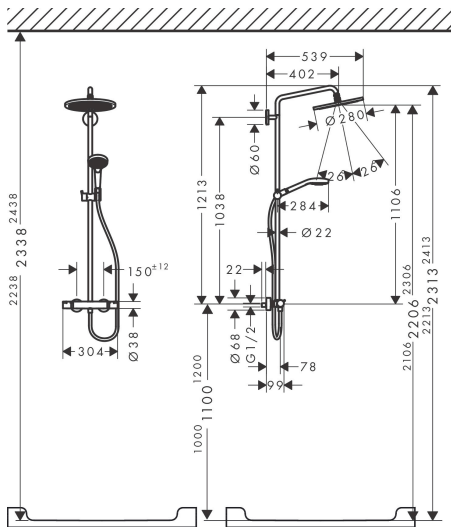

Maat tekeningen

Kenmerken

- bestaat uit: hoofddouche, handdouche, douchethermostaat, doucheslang, schuifstuk, douchestang
- hoofddouche Croma 280
- afmeting straalplaatoppervlak hoofddouche: 280 mm
- straalsoort hoofddouche: RainAir volle zachte regenstraal
- functie van: 7,2 l/min
- doorstroomhoeveelheid Rain bij 3 bar: 8,2 l/min
- straalsoort handdouche: RainAir volle zachte regenstraal, Rain, Whirl intensieve massagestraal
- maximale doorstroomhoeveelheid van handdouche bij 3 bar: 8,4 l/min
- maximale doorstroomhoeveelheid voor Showerpipe bij 3 bar: 9 l/min
- minimale bedrijfsdruk: 2,2 bar
- maximale bedrijfsdruk: 10 bar
- kogelgewricht: hoek hoofddouche verstelbaar
- schuifstuk met hoogteverstelling
- lengte douchearm hoofddouche: 400 mm
- draaibare douchearm
- thermostaat Ecostat Comfort
- Veiligheidsblokkering bij 40°C
- SafetyFunctie: maximale warmwatertemperatuur vooraf instelbaar
- functies bediend met draaigreep
- opbouwmontage

Technologie

Straalsoorten

Merk hansgrohe
 Artikelnaam **Croma Select S** Showerpipe 280 1jet EcoSmart met douchethermostaat en handdouche 120 3jet
 Art.nr. 26891990
 Oppervlakte Polished Gold Optic
 Netto prijs 1.515,78 EUR

Stroomschema

Merk	hansgrohe
Artikelnaam	Croma Select S Showerpipe 280 1jet EcoSmart met douchethermostaat en handdouche 120 3jet
Art.nr.	26891990
Oppervlakte	Polished Gold Optic
Netto prijs	1.515,78 EUR

Installatievoorbeelden

i Afmetingen kunnen variëren vanwege keramische toleranties die verband houden met het productieproces.

Merk hansgrohe
 Artikelnaam **Croma Select S** Showerpipe 280 1jet EcoSmart met douchethermostaat en handdouche 120 3jet
 Art.nr. 26891990
 Oppervlakte Polished Gold Optic
 Netto prijs 1.515,78 EUR