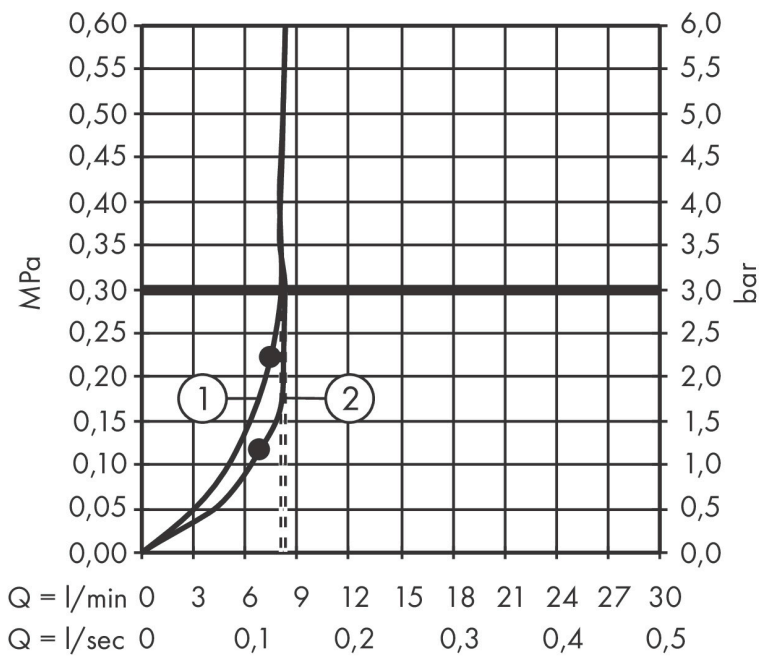

Maat tekeningen

Kenmerken

- bestaat uit: hoofddouche, handdouche, douchethermostaat, doucheslang, schuifstuk, douchestang
- hoofddouche Croma 280
- afmeting straalplaatoppervlak hoofddouche: 280 mm
- straalsoort hoofddouche: RainAir volle zachte regenstraal
- functie van: 7,2 l/min
- doorstroomhoeveelheid Rain bij 3 bar: 8,2 l/min
- straalsoort handdouche: RainAir volle zachte regenstraal, Rain, Whirl intensieve massagestraal
- maximale doorstroomhoeveelheid van handdouche bij 3 bar: 8,4 l/min
- maximale doorstroomhoeveelheid voor Showerpipe bij 3 bar: 9 l/min
- minimale bedrijfsdruk: 2,2 bar
- maximale bedrijfsdruk: 10 bar
- kogelgewricht: hoek hoofddouche verstelbaar
- schuifstuk met hoogteverstelling
- lengte douchearm hoofddouche: 400 mm
- draaibare douchearm
- thermostaat Ecostat Comfort
- Veiligheidsblokkering bij 40°C
- SafetyFunctie: maximale warmwatertemperatuur vooraf instelbaar
- functies bediend met draaigreep
- opbouwmontage

Technologie

Straalsoorten

Merk hansgrohe
 Artikelnaam **Croma Select S** Showerpipe 280 1jet EcoSmart met douchethermostaat en handdouche 120 3jet
 Art.nr. 26891990
 Oppervlakte Polished Gold Optic
 Netto prijs 1.515,78 EUR

Stroomschema

Merk	hansgrohe
Artikelnaam	Croma Select S Showerpipe 280 1jet EcoSmart met douchethermostaat en handdouche 120 3jet
Art.nr.	26891990
Oppervlakte	Polished Gold Optic
Netto prijs	1.515,78 EUR

Installatievoorbeelden

i Afmetingen kunnen variëren vanwege keramische toleranties die verband houden met het productieproces.

Merk hansgrohe
 Artikelnaam **Croma Select S** Showerpipe 280 1jet EcoSmart met douchethermostaat en handdouche 120 3jet
 Art.nr. 26891990
 Oppervlakte Polished Gold Optic
 Netto prijs 1.515,78 EUR