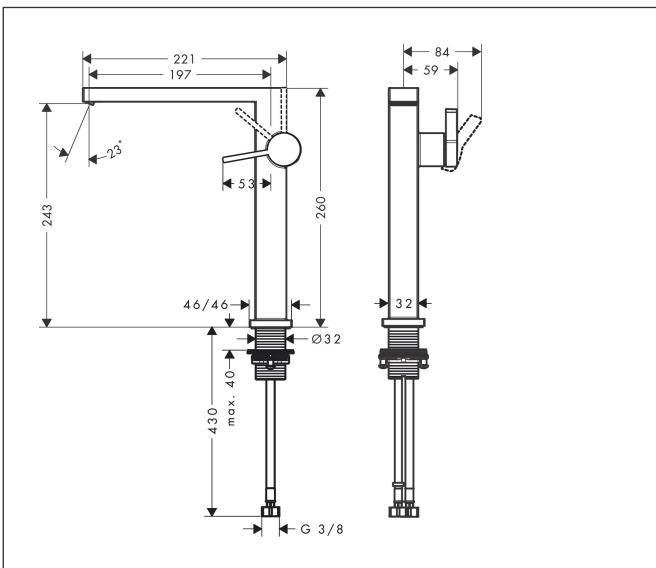

Merk	hansgrohe
Artikelnaam	Tectoris E Ééngreeps wastafelkraan 240 Fine CoolStart EcoSmart+ voor wasschalen zonder afvoer
Art.nr.	73072700
Oppervlakte	mat wit
Netto prijs	467,89 EUR

Product foto

Kenmerken

- ComfortZone: 240
- voorsprong uitloop 197 mm
- uitloophoogte: 243 mm
- greepvariant: Met pingreep
- vaste uitloop
- straalsoort: WaterfallStream
- maximale doorstroomhoeveelheid bij 3 bar: 4 l/min
- keramisch kardoes
- koud water met de greep in de middenpositie, bespaart energie en kosten
- EU taxonomie: max 6l/min - draagt substantieel bij aan duurzaamheid

Maat tekeningen

Technologie

Straalsoorten

Merk: hansgrohe
 Artikelnaam: **Tecturis E** Eéngreeps wastafelkraan 240 Fine CoolStart EcoSmart+ voor wasschalen zonder afvoer
 Art.nr.: 73072700
 Oppervlakte: mat wit
 Netto prijs: 467,89 EUR

Stroomschema

Merk	hansgrohe
Artikelnaam	Tecturis E Ééngreeps wastafelkraan 240 Fine CoolStart EcoSmart+ voor wasschalen zonder afvoer
Art.nr.	73072700
Oppervlakte	mat wit
Netto prijs	467,89 EUR

Explosietekening voor bouwjaar: >09/23