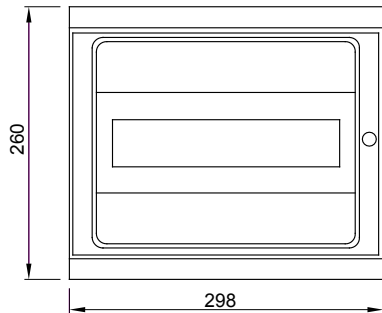

De netspanningskasten voor de bouwplaats type 68 QP ACS en 68 CDK ACSK: direct stroomafwaarts van de energiemeter geïnstalleerd, om de lijn te beschermen van de leveringskast tot de netspanningsverdeelkast. Ze zijn verkrijgbaar in versies met een vermogen van 17 kW (32 A) tot 130 kW (250 A), allemaal voorzien van een nooddrukkноп.

Type	CDK ACS	type bord	Bedraad
Kleur	Grijs RAL 7035	Buitenste afm. LxHxD (mm)	298 x 260 x 140
Gewicht (kg)	4	In overeenstemming met normen	EN 61439-4 (ACS)
Kenmerken	UV-bestendigheid (EN 62208)	IP waarde	IP65
Mechanische weerstand	IK09	Gloeidraadtest	650 °C
Thermodruk met kogel	70 °C	Isolatie klasse	II
Aant. polen	4	Leverbaar vermogen (kW)	33
Hoofd schakelaar	MCB 63 A 4P 6k A	Installatieautomaten MT hoofd aardlekschakelaar	RCBO 63 A
Nooddrukkноп	Ja		

DIMENSIONAL

TECHNICAL SYMBOLOGY

EN 61439-4 (ACS)

UV-bestendigheid (EN 62208)

IP

IP65

IK

IK09