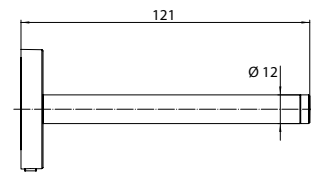

PRODUCTINFORMATIE

Reserverolhouder chromom

Art.nr.4305 001 00