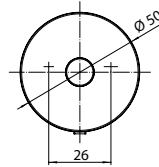

PRODUCTINFORMATIE

Reserverolhouder chromom

Art.nr.4305 001 00