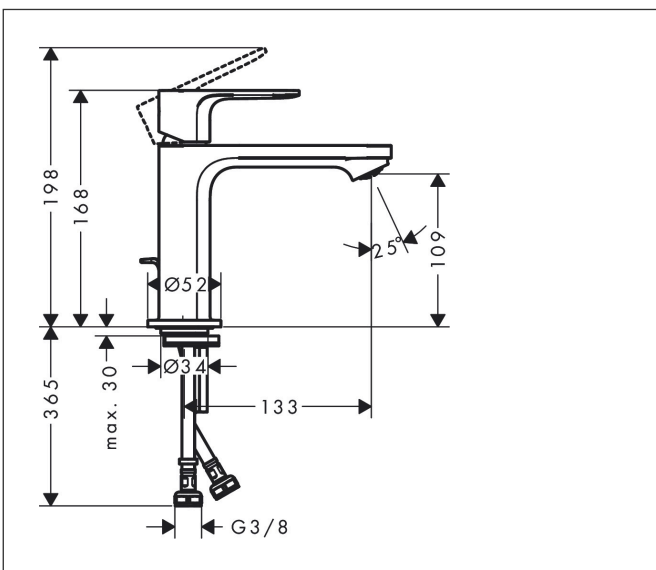

Merk hansgrohe  
 Artikelnaam **Rebris S** ééngreeps wastafelmengkraan 110 CoolStart EcoSmart+ met PopUp  
 trekwaste  
 Art.nr. 72588000  
 Oppervlakte chroom  
 Netto prijs 126,18 EUR

## Kenmerken

- ComfortZone: 110
- voorsprong uitloop 133 mm
- uitloophoogte: 109 mm
- greepvariant: rechte greep
- vaste uitloop
- straalsoort: normale straal
- maximale doorstroomhoeveelheid bij 3 bar: 4 l/min
- keramisch kardoes
- pop-up afvoergarnituur G 1 ¼
- materiaal afvoergarnituur: synthetisch
- koud water met de greep in de middenpositie, bespaart energie en kosten
- de perlator kan gemakkelijk worden verwijderd met behulp van een muntstuk en zonder gereedschap
- EU taxonomie: max 6l/min - draagt substantieel bij aan duurzaamheid

## Maat tekeningen