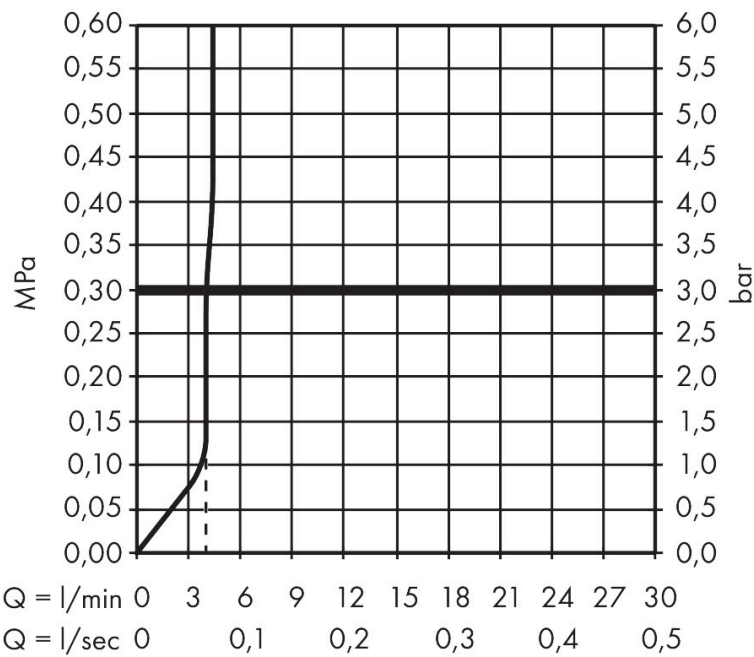

Merk hansgrohe
Artikelnaam **Rebris S** ééngreeps wastafelmengkraan 110 CoolStart EcoSmart+ met PopUp
trekwaste
Art.nr. 72588000
Oppervlakte chroom
Netto prijs 126,18 EUR

Stroomschema